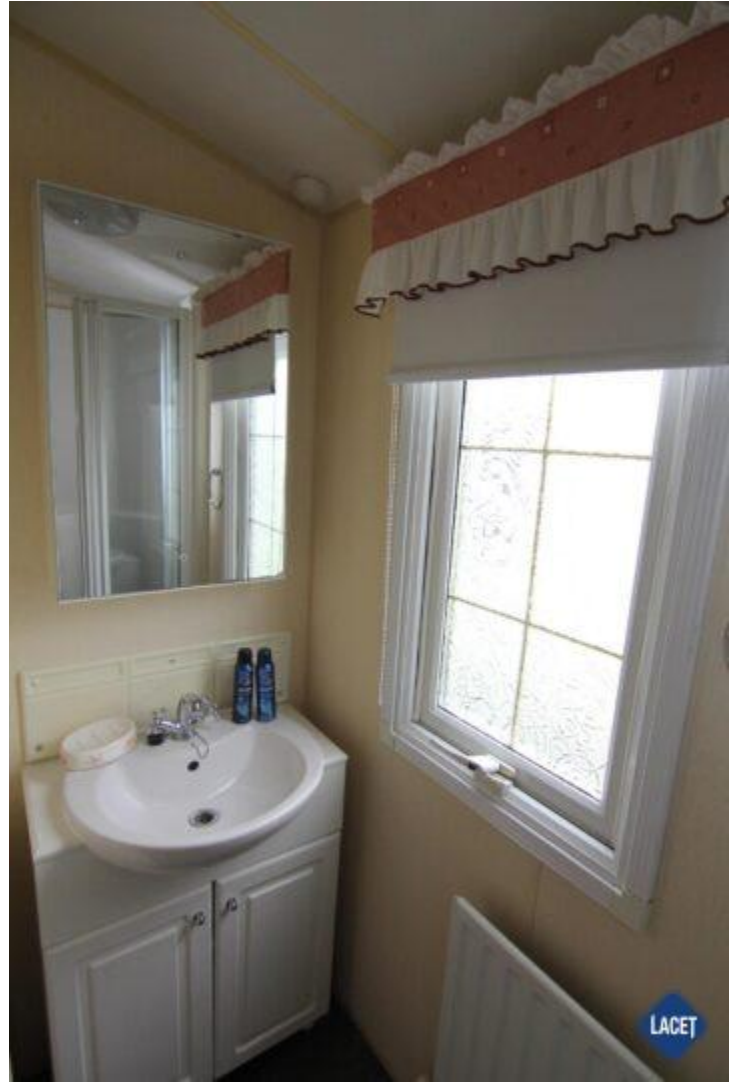

Verkauft

Willerby Granada

Art. Nr.:

Status: Gebraucht

Marke: Willerby

Modell: Granada

Schlafzimmer: 3

Außenverkleidung: Aluminium

Abmessungen: 11.70 x 3.70

Ausstattung des Willerby Granada

- Doppelverglasung
- Gaszentralheizung
- Außen-Lampenanschluss
- Badezimmer mit Dusche
- Flügelfenster
- Garantie
- Gartentür
- Integrierte Kühl-Gefrierkombination
- Nachtschränke
- Satteldach
- Separates WC
- Spitzdach
- TV-Anschluss
- Waschtisch mit Spiegel
- Gas Kamin
- Abzugshaube
- Backofen
- Betten mit Matratzen
- Freistehender Esstisch mit losen Stühlen
- Gardinen
- Grill
- Kochnische
- Pfannendach
- Schlafcouch im Wohnzimmer
- Sitzecke
- TV Möbel
- Vorhänge