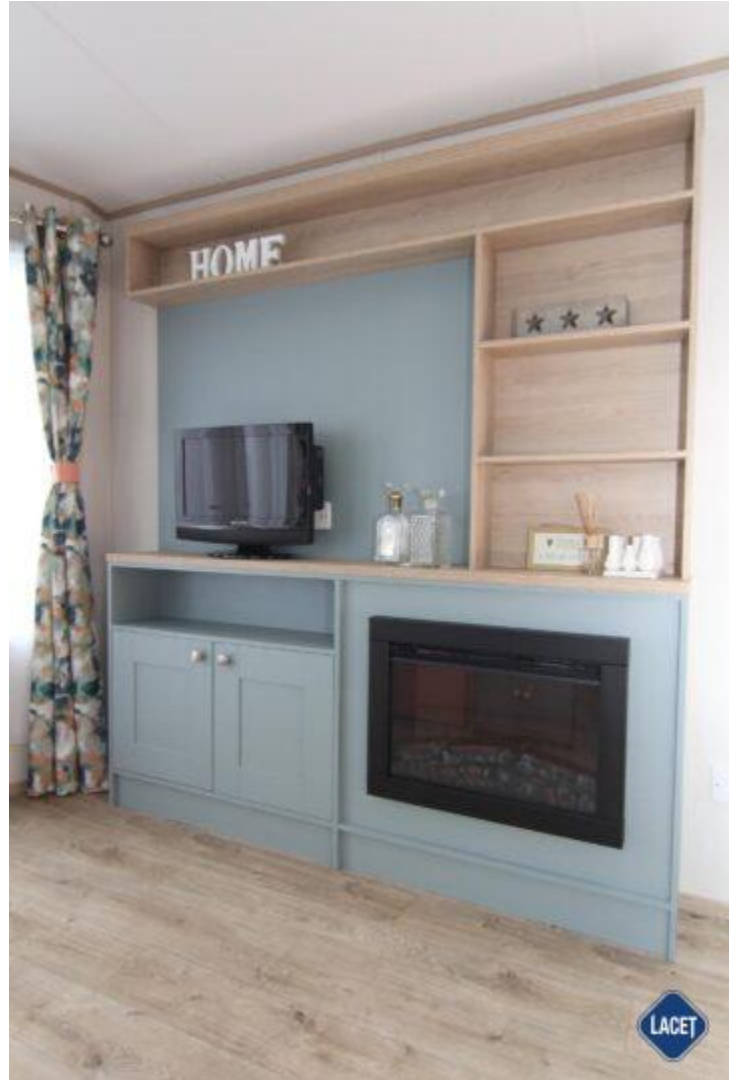

Verkauft

ABI Roeclyffe

Art. Nr.:

Status: Neu

Marke: ABI

Marke: neue ABI Modelle

Modell: Roeclyff

Baujahr: 2021

Schlafzimmer: 2

Außenverkleidung: Aluminium

Abmessungen: 11.91 x 3.68

Ausstattung des ABI Roecliffe

- Doppelverglasung
- Gaszentralheizung
- Abzugshaube
- Backofen
- Bett mit Stauraum mit Easy-Lift-Funktion
- Couchtisch
- Extragroße Dusche
- Flügelfenster
- Garantie
- Integrierte Kühl-Gefrierkombination
- Kohlenmonoxid Melder
- LED-Einbauspots
- Luxusausführung
- Pfannendach
- Schlafcouch im Wohnzimmer
- Spitzdach
- TV Möbel
- TV-Anschluss im Wohnraum
- Wandlampen
- WC im Badezimmer
- Elektrokamin
- Winterpaket
- Außen-Lampenanschluss
- Badezimmer mit Dusche
- Betten mit Matratzen
- Elternschlafzimmer mit separatem WC
- Feuerlöscher
- Freistehender Esstisch mit losen Stühlen
- Grill
- Kochnische
- Kombi-Mikrowelle
- Lüfter im Badezimmer
- Nachtschränke
- Satteldach
- Sitzecke
- Terrassentüren auf der Vorderseite
- TV-Anschluss im Schlafzimmer
- Vorhänge
- Waschtisch mit Spiegel