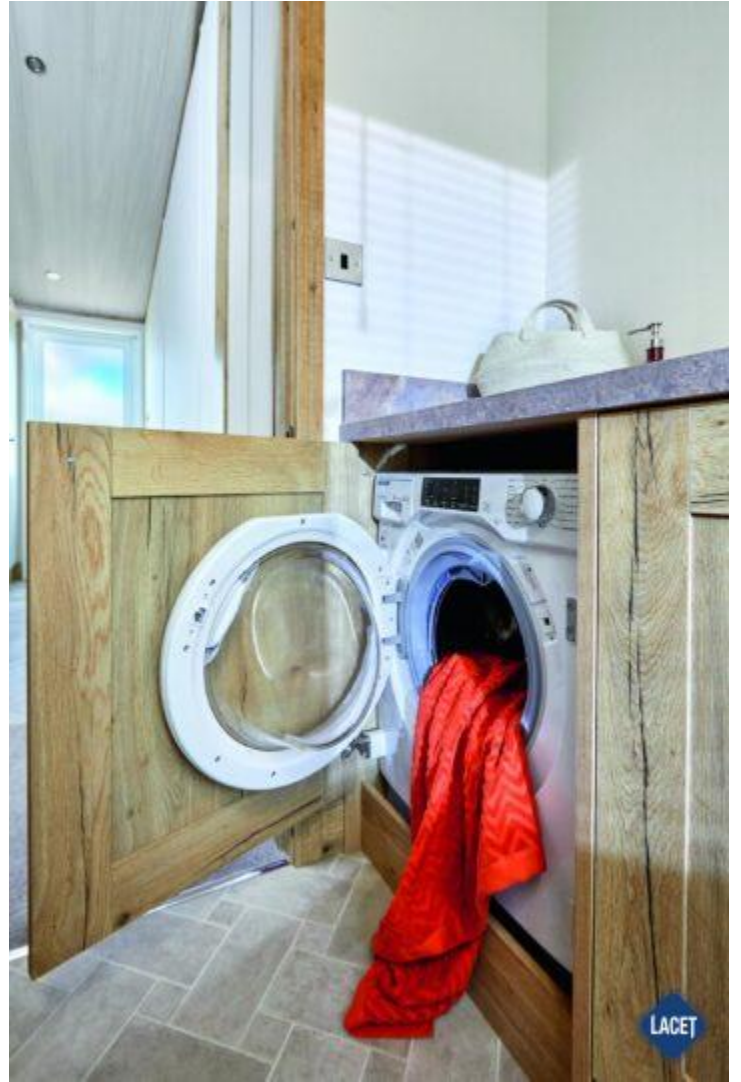

Verkauft

ABI Harrogate Residential

Art. Nr.:

Marke: ABI

Marke: neue ABI Modelle

Modell: Harrogate

Baujahr: 2021

Typ: Residential

Außenverkleidung: Canaxel

Grundriss

THE HARROGATE - 42FT X 20FT X 3 BEDROOM

KEY:  Fire  Boiler  Shower  Bath  Fridge/Freezer  Front pull door

Ausstattung des ABI Harrogate Residential

- Doppelverglasung
- Gaszentralheizung
- Abzugshaube
- Backofen
- Badezimmer mit Dusche
- Betten mit Matratzen
- Einzelbetten im Kinderzimmer
- Extragroße Dusche
- Flügelfenster
- Galvanisiertes Fahrgestell
- Gardinen
- Integrierte Waschmaschine
- Kohlenmonoxid Melder
- Lose Möbel
- Luxusausführung
- Mikrowelle
- Pfannendach
- Schiebetüren
- Spitzdach
- TV Möbel
- TV-Anschluss im Wohnraum
- Waschtisch mit Spiegel
- Elektrokamin
- Residential
- Außen-Lampenanschluss
- Badezimmer mit Badewanne
- Bett mit Stauraum mit Easy-Lift-Funktion
- Couchtisch
- Elternschlafzimmer mit eigenem Badezimmer
- Feuerlöscher
- Freistehender Esstisch mit losen Stühlen
- Garantie
- Grill
- Kochnische
- LED-Einbauspots
- Lüfter im Badezimmer
- Luxusherd
- Nachtschränke
- Satteldach
- Schlafcouch im Wohnzimmer
- Tresen
- TV-Anschluss im Schlafzimmer
- Vorhänge
- WC im Badezimmer