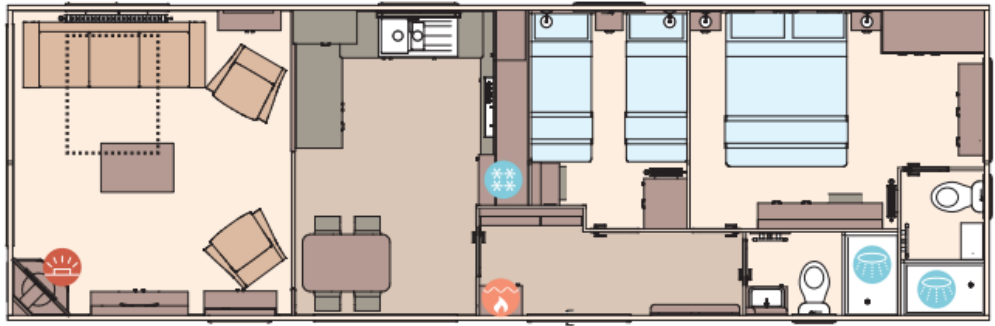

Grundriss

The Langdale 40ft x 13ft x 2 bedroom

KEY:

-  Fire
-  Water heater
-  Shower
-  Fridge/Freezer
-  Front pull out bed

The Langdale 41ft x 13ft x 3 bedroom

Ausstattung des ABI Langdale

- Doppelverglasung
- Extra Isolierung
- Residential
- Außen-Lampenanschluss
- Badezimmer mit Dusche
- Betten mit Matratzen
- Feuerlöscher
- Freistehender Esstisch mit losen Stühlen
- Garantie
- Geschirrspülmaschine
- Integrierte Kühl-Gefrierkombination
- Kochnische
- Kombi-Mikrowelle
- Lose Möbel
- Nachtschränke
- Satteldach
- Sitzecke
- Terrassentüren auf der Vorderseite
- TV-Anschluss im Schlafzimmer
- Vorhänge
- WC im Badezimmer
- Elektroamin
- Gaszentralheizung
- Abzugshaube
- Backofen
- Bett mit Stauraum mit Easy-Lift-Funktion
- Couchtisch
- Flügelfenster
- Galvanisiertes Fahrgestell
- Gardinen
- Grill
- Integrierte Waschmaschine
- Kohlenmonoxid Melder
- LED-Einbauspots
- Lüfter im Badezimmer
- Pfannendach
- Schlafcouch im Wohnzimmer
- Spitzdach
- TV Möbel
- TV-Anschluss im Wohnraum
- Waschtisch mit Spiegel

Über das Chalet

The Langdale Residential	12.36 m x 4.10 m	40' x 13' / 2 Schlafzimmer	€ 101.4
The Langdale Residential	12.67 m x 4.10 m	41' x 13' / 3 Schlafzimmer	€ 102.8