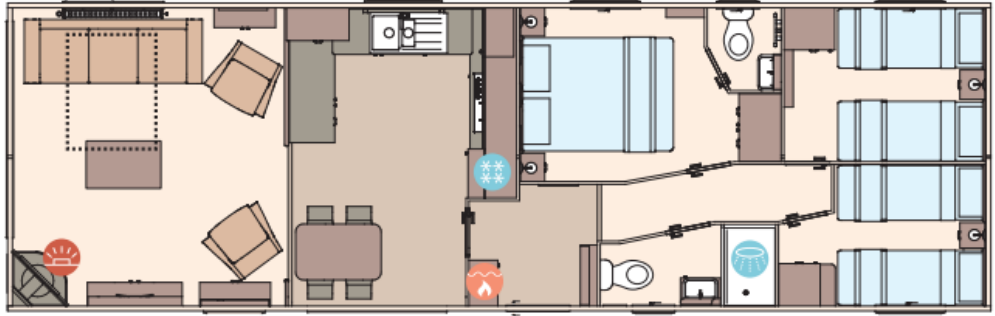

Grundriss

The Langdale 40ft x 13ft x 2 bedroom

KEY:

-  Fire
-  Water heater
-  Shower
-  Fridge/Freezer
-  Front pull out bed

The Langdale 41ft x 13ft x 3 bedroom

Ausstattung des ABI Langdale

- Doppelverglasung
- Extra Isolierung
- Residential
- Außen-Lampenanschluss
- Badezimmer mit Dusche
- Betten mit Matratzen
- Feuerlöscher
- Freistehender Esstisch mit losen Stühlen
- Garantie
- Geschirrspülmaschine
- Integrierte Kühl-Gefrierkombination
- Kochnische
- Kombi-Mikrowelle
- Lose Möbel
- Nachtschränke
- Satteldach
- Sitzecke
- Terrassentüren auf der Vorderseite
- TV-Anschluss im Schlafzimmer
- Vorhänge
- WC im Badezimmer
- Elektroamin
- Gaszentralheizung
- Abzugshaube
- Backofen
- Bett mit Stauraum mit Easy-Lift-Funktion
- Couchtisch
- Flügelfenster
- Galvanisiertes Fahrgestell
- Gardinen
- Grill
- Integrierte Waschmaschine
- Kohlenmonoxid Melder
- LED-Einbauspots
- Lüfter im Badezimmer
- Pfannendach
- Schlafcouch im Wohnzimmer
- Spitzdach
- TV Möbel
- TV-Anschluss im Wohnraum
- Waschtisch mit Spiegel

Über das Chalet

The Langdale Residential	12.36 m x 4.10 m	40' x 13' / 2 Schlafzimmer	€ 101.4
The Langdale Residential	12.67 m x 4.10 m	41' x 13' / 3 Schlafzimmer	€ 102.8