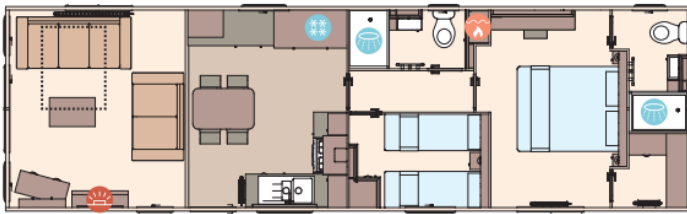

LACET

LACET

LACET

LACET

Grundriss

The Windermere 40ft x 12ft x 2 bedroom

The Windermere 40ft x 12ft x 3 bedroom

The Windermere Residential 40ft x 13ft x 2 bedroom

The Windermere Residential 40ft x 13ft x 3 bedroom

Ausstattung des ABI Windermere

- Doppelverglasung
- Extra Isolierung
- Residential
- Außen-Lampenanschluss
- Badezimmer mit Dusche
- Betten mit Matratzen
- Feuerlöscher
- Freistehender Esstisch mit losen Stühlen
- Garantie
- Geschirrspülmaschine
- Integrierte Kühl-Gefrierkombination
- Kochnische
- Kombi-Mikrowelle
- Lose Möbel
- Nachtschränke
- Satteldach
- Sitzecke
- Terrassentüren auf der Vorderseite
- TV-Anschluss im Schlafzimmer
- Vorhänge
- WC im Badezimmer
- Elektroamin
- Gaszentralheizung
- Abzugshaube
- Backofen
- Bett mit Stauraum mit Easy-Lift-Funktion
- Couchtisch
- Flügelfenster
- Galvanisiertes Fahrgestell
- Gardinen
- Grill
- Integrierte Waschmaschine
- Kohlenmonoxid Melder
- LED-Einbauspots
- Lüfter im Badezimmer
- Pfannendach
- Schlafcouch im Wohnzimmer
- Spitzdach
- TV Möbel
- TV-Anschluss im Wohnraum
- Waschtisch mit Spiegel

Über das Chalet

The Windermere Residential	12.30 m x 3.75 m	40' x 12' / 2 Schlafzimmer	€ 82.430,-
The Windermere Residential	12.30 m x 3.75 m	40' x 12' / 3 Schlafzimmer	€ 82.650,-
The Windermere Residential	12.30 m x 4.10 m	40' x 13' / 2 Schlafzimmer	€ 83.930,-
The Windermere Residential	12.30 m x 4.10 m	40' x 13' / 3 Schlafzimmer	€ 84.150,-