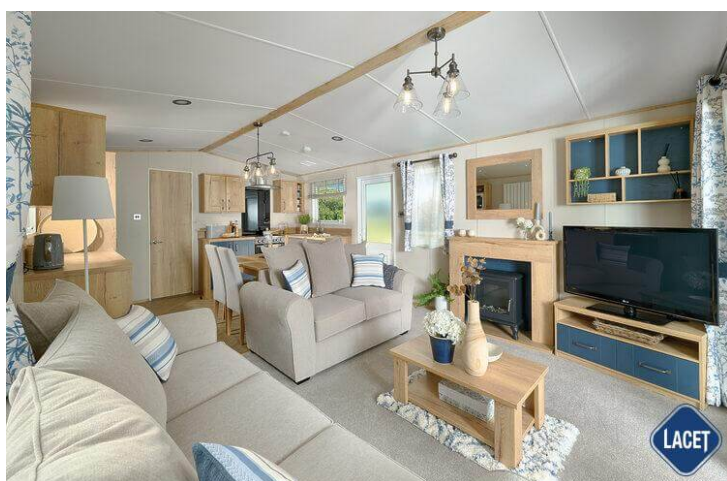

ABI Windermere

Art. Nr.:

Marke: ABI

Marke: neue ABI Modelle

Modell: Windermere

Typ: Residential

Außenverkleidung: Kunststoff

€ 82.428

LACET

LACET

LACET

LACET