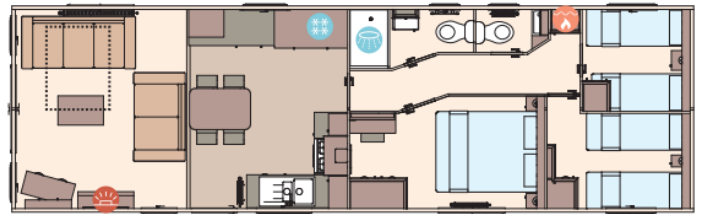

LACET

LACET

LACET

LACET

Grundriss

The Windermere 40ft x 12ft x 2 bedroom

The Windermere 40ft x 12ft x 3 bedroom

The Windermere Residential 40ft x 13ft x 2 bedroom

The Windermere Residential 40ft x 13ft x 3 bedroom

Ausstattung des ABI Windermere

- Doppelverglasung
- Extra Isolierung
- Residential
- Außen-Lampenanschluss
- Badezimmer mit Dusche
- Betten mit Matratzen
- Feuerlöscher
- Freistehender Esstisch mit losen Stühlen
- Garantie
- Geschirrspülmaschine
- Integrierte Kühl-Gefrierkombination
- Kochnische
- Kombi-Mikrowelle
- Lose Möbel
- Nachtschränke
- Satteldach
- Sitzecke
- Terrassentüren auf der Vorderseite
- TV-Anschluss im Schlafzimmer
- Vorhänge
- WC im Badezimmer
- Elektroamin
- Gaszentralheizung
- Abzugshaube
- Backofen
- Bett mit Stauraum mit Easy-Lift-Funktion
- Couchtisch
- Flügelfenster
- Galvanisiertes Fahrgestell
- Gardinen
- Grill
- Integrierte Waschmaschine
- Kohlenmonoxid Melder
- LED-Einbauspots
- Lüfter im Badezimmer
- Pfannendach
- Schlafcouch im Wohnzimmer
- Spitzdach
- TV Möbel
- TV-Anschluss im Wohnraum
- Waschtisch mit Spiegel

Über das Chalet

The Windermere Residential	12.30 m x 3.75 m	40' x 12' / 2 Schlafzimmer	€ 82.430,-
The Windermere Residential	12.30 m x 3.75 m	40' x 12' / 3 Schlafzimmer	€ 82.650,-
The Windermere Residential	12.30 m x 4.10 m	40' x 13' / 2 Schlafzimmer	€ 83.930,-
The Windermere Residential	12.30 m x 4.10 m	40' x 13' / 3 Schlafzimmer	€ 84.150,-