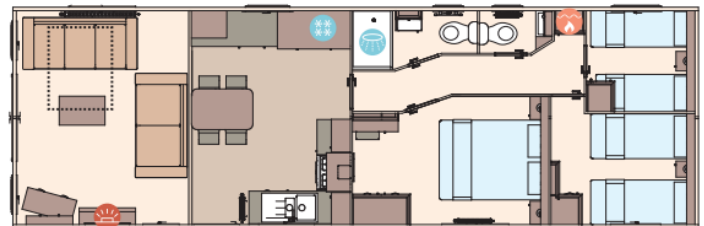

LACET

LACET

LACET

LACET

Grundriss

The Windermere 40ft x 12ft x 2 bedroom

The Windermere 40ft x 12ft x 3 bedroom

The Windermere Residential 40ft x 13ft x 2 bedroom

The Windermere Residential 40ft x 13ft x 3 bedroom

Ausstattung des ABI Windermere

- Doppelverglasung
- Extra Isolierung
- Residential
- Außen-Lampenanschluss
- Badezimmer mit Dusche
- Betten mit Matratzen
- Feuerlöscher
- Freistehender Esstisch mit losen Stühlen
- Garantie
- Geschirrspülmaschine
- Integrierte Kühl-Gefrierkombination
- Kochnische
- Kombi-Mikrowelle
- Lose Möbel
- Nachtschränke
- Satteldach
- Sitzecke
- Terrassentüren auf der Vorderseite
- TV-Anschluss im Schlafzimmer
- Vorhänge
- WC im Badezimmer
- Elektroamin
- Gaszentralheizung
- Abzugshaube
- Backofen
- Bett mit Stauraum mit Easy-Lift-Funktion
- Couchtisch
- Flügelfenster
- Galvanisiertes Fahrgestell
- Gardinen
- Grill
- Integrierte Waschmaschine
- Kohlenmonoxid Melder
- LED-Einbauspots
- Lüfter im Badezimmer
- Pfannendach
- Schlafcouch im Wohnzimmer
- Spitzdach
- TV Möbel
- TV-Anschluss im Wohnraum
- Waschtisch mit Spiegel

Über das Chalet

The Windermere Residential	12.30 m x 3.75 m	40' x 12' / 2 Schlafzimmer	€ 82.430,-
The Windermere Residential	12.30 m x 3.75 m	40' x 12' / 3 Schlafzimmer	€ 82.650,-
The Windermere Residential	12.30 m x 4.10 m	40' x 13' / 2 Schlafzimmer	€ 83.930,-
The Windermere Residential	12.30 m x 4.10 m	40' x 13' / 3 Schlafzimmer	€ 84.150,-