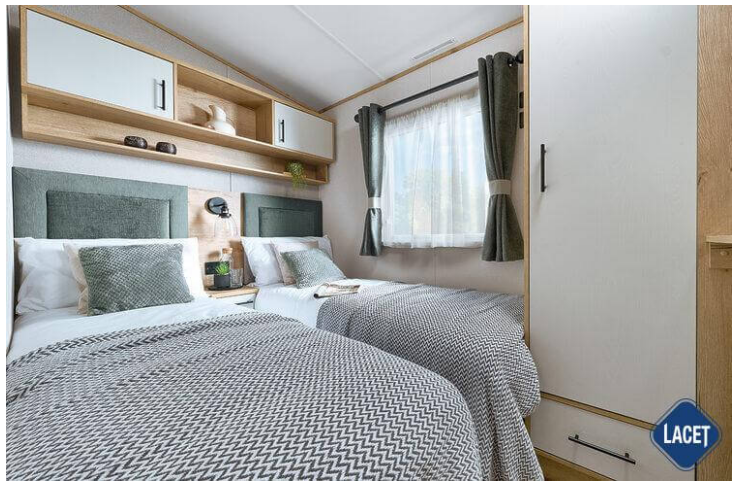

ABI St. David

Art. Nr.:

Marke: ABI

Marke: neue ABI Modelle

Modell: St. David

Außenverkleidung: Kunststoff

€ 72.590

Grundriss

The St David 37ft x 12ft x 2 bedroom

The St David 38ft x 12ft x 2 bedroom

The St David 39ft x 12ft x 3 bedroom

KEY:

-  Fire
-  Water heater
-  Shower
-  Fridge/Freezer
-  Front pull out bed

Ausstattung des ABI St. David

- Doppelverglasung
- Gaszentralheizung
- Abzugshaube
- Backofen
- Bett mit Stauraum mit Easy-Lift-Funktion
- Couchtisch
- Feuerlöscher
- Freistehender Esstisch mit losen Stühlen
- Gardinen
- Grill
- Kochnische
- Kombi-Mikrowelle
- Lose Möbel
- Nachtschränke
- Satteldach
- Sitzecke
- Terrassentüren auf der Vorderseite
- TV-Anschluss im Schlafzimmer
- Vorhänge
- WC im Badezimmer
- Elektrokamin
- Winterpaket
- Außen-Lampenanschluss
- Badezimmer mit Dusche
- Betten mit Matratzen
- Elternschlafzimmer mit separatem WC
- Flügelfenster
- Garantie
- Geschirrspülmaschine
- Integrierte Kühl-Gefrierkombination
- Kohlenmonoxid Melder
- LED-Einbauspots
- Lüfter im Badezimmer
- Pfannendach
- Schlafcouch im Wohnzimmer
- Spitzdach
- TV Möbel
- TV-Anschluss im Wohnraum
- Waschtisch mit Spiegel

Über das Chalet

The St. David	11.30 m x 3.70 m	37' x 12' / 2 Schlafzimmer
The St. David	11.60 m x 3.70 m	38' x 12' / 2 Schlafzimmer
The St. David	11.91 m x 3.70 m	39' x 12' / 3 Schlafzimmer