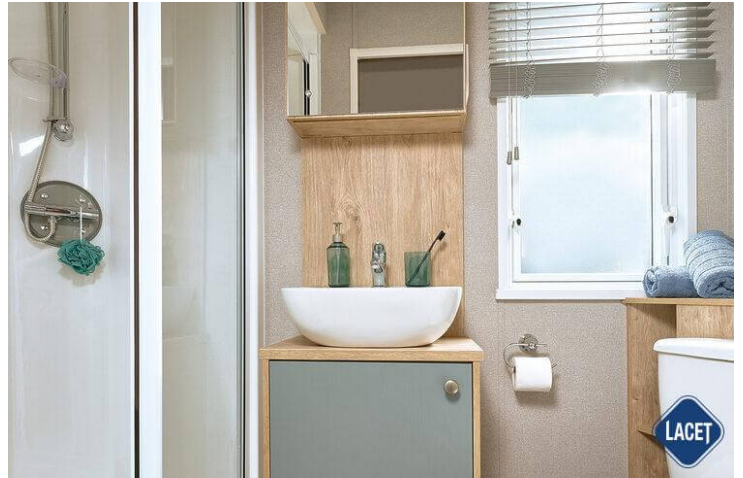

Grundriss

KEY:

Fire

Water heater

Shower

Fridge/Freezer

Front pull out bed