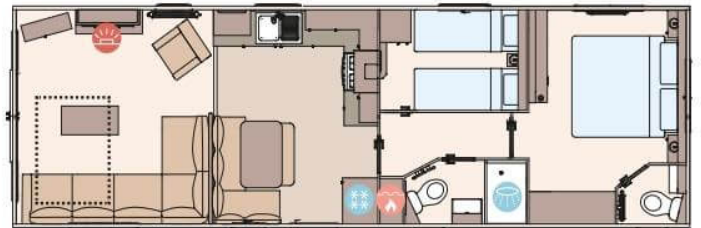

The Wimbledon 37ft x 12ft x 2 bedroom

The Wimbledon 39ft x 12ft x 2 bedroom

The Wimbledon 40ft x 12ft x 3 bedroom

KEY:

Fire

Water heater

Shower

Fridge/Freezer

Front pull out bed

Ausstattung des ABI Wimbledon

- Doppelverglasung
- Gaszentralheizung
- Abzugshaube
- Backofen
- Bett mit Stauraum mit Easy-Lift-Funktion
- Couchtisch
- Feuerlöscher
- Galvanisiertes Fahrgestell
- Gardinen
- Integrierte Kühl-Gefrierkombination
- Kohlenmonoxid Melder
- LED-Einbauspots
- Lüfter im Badezimmer
- Pfannendach
- Schlafcouch im Wohnzimmer
- Spitzdach
- TV Möbel
- TV-Anschluss im Wohnraum
- Waschtisch mit Spiegel
- Elektrokamin
- Winterpaket
- Außen-Lampenanschluss
- Badezimmer mit Dusche
- Betten mit Matratzen
- Elternschlafzimmer mit separatem WC
- Flügelfenster
- Garantie
- Grill
- Kochnische
- Kombi-Mikrowelle
- Lose Möbel
- Nachtschränke
- Satteldach
- Sitzecke
- Terrassentüren auf der Vorderseite
- TV-Anschluss im Schlafzimmer
- Vorhänge
- WC im Badezimmer

Über das Chalet

The Wimbledon	11.28 m x 3.74 m	37' x 12' / 2 Schlafzimmer
The Wimbledon	11.89 m x 3.74 m	39' x 12' / 2 Schlafzimmer
The Wimbledon	12.34 m x 3.74 m	40' x 12' / 3 Schlafzimmer