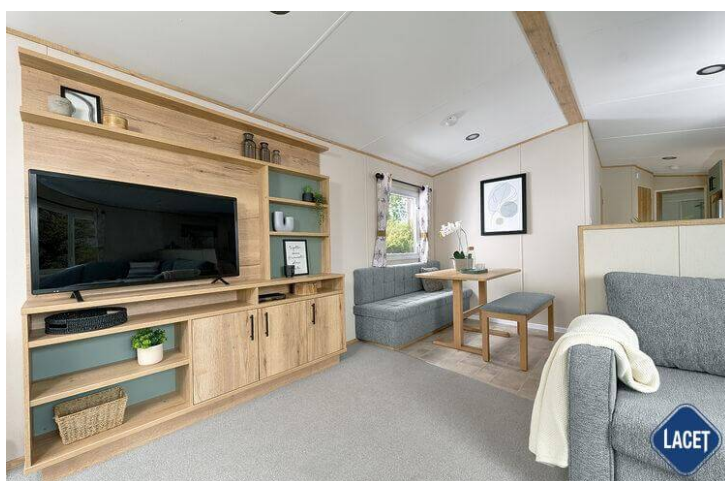

ABI Coworth Deluxe

Art. Nr.:

Marke: ABI

Marke: neue ABI Modelle

Modell: Coworth

Typ: Deluxe

Außenverkleidung: Kunststoff

€ 42.730