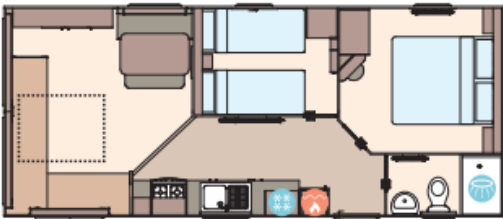

Grundriss

The Coworth 28ft x 10ft x 2 bedroom

The Coworth 32ft x 12ft x 2 bedroom

The Coworth 32ft x 10ft x 2 bedroom

The Coworth 36ft x 12ft x 2 bedroom

The Coworth 36ft x 10ft x 3 bedroom

The Coworth 36ft x 12ft x 3 bedroom

The Coworth 28ft x 12ft x 2 bedroom

The Coworth 39ft x 12ft x 3 bedroom

KEY:  Water heater  Shower  Fridge/Freezer  Front pull out bed

Ausstattung des ABI Coworth Deluxe

- Doppelverglasung
- Gaszentralheizung
- Abzugshaube
- Backofen
- Betten mit Matratzen
- Feuerlöscher
- Galvanisiertes Fahrgestell
- Grill
- Kohlenmonoxid Melder
- Kühl-Gefrierkombination
- Lose Möbel
- Nachtschränke
- Satteldach
- Sitzecke
- TV Möbel
- Vorhänge
- WC im Badezimmer
- Elektrokamin
- Winterpaket
- Außen-Lampenanschluss
- Badezimmer mit Dusche
- Elternschlafzimmer mit separatem WC
- Flügelfenster
- Garantie
- Kochnische
- Kombi-Mikrowelle
- LED-Einbauspots
- Lüfter im Badezimmer
- Pfannendach
- Schlafcouch im Wohnzimmer
- Spitzdach
- TV-Anschluss
- Waschtisch mit Spiegel

Über das Chalet

The Coworth Deluxe	8.70 m x 3.10 m	28' x 10' / 2 Schlafzimmer
The Coworth Deluxe	9.92 m x 3.10 m	32' x 10' / 2 Schlafzimmer
The Coworth Deluxe	11.14 m x 3.10 m	36' x 10' / 3 Schlafzimmer
The Coworth Deluxe	8.70 m x 3.75 m	28' x 12' / 2 Schlafzimmer
The Coworth Deluxe	9.92 m x 3.75 m	32' x 12' / 2 Schlafzimmer
The Coworth Deluxe	11.14 m x 3.75 m	36' x 12' / 2 Schlafzimmer
The Coworth Deluxe	11.14 m x 3.75 m	36' x 12' / 3 Schlafzimmer
The Coworth Deluxe	12.06 m x 3.75 m	39' x 12' / 3 Schlafzimmer