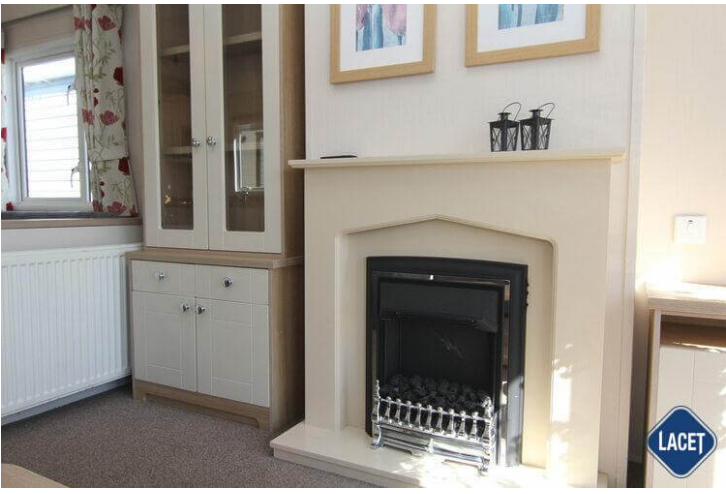

## Willerby Lyndhurst

**Art. Nr.:**

**Status:** Gebraucht

**Marke:** Willerby

**Modell:** Lyndhurst

**Schlafzimmer:** 2

**Außenverkleidung:** Aluminium

**Abmessungen:** 11.95 x 3.75

## Ausstattung des Willerby Lyndhurst

- Doppelverglasung
- Gaszentralheizung
- Außen-Lampenanschluss
- Badezimmer mit Dusche
- Betten mit Matratzen
- Elternschlafzimmer mit separatem WC
- Garantie
- Integrierte Kühl-Gefrierkombination
- Lüfter im Badezimmer
- Pfannendach
- Sitzecke
- Terrassentüren auf der Vorderseite
- Vorhänge
- WC im Badezimmer
- Elektrokamin
- Abzugshaube
- Backofen
- Bett mit Stauraum mit Easy-Lift-Funktion
- Couchtisch
- Flügelfenster
- Grill
- Kochnische
- Nachtschränke
- Satteldach
- Spitzdach
- TV-Anschluss
- Waschtisch mit Spiegel