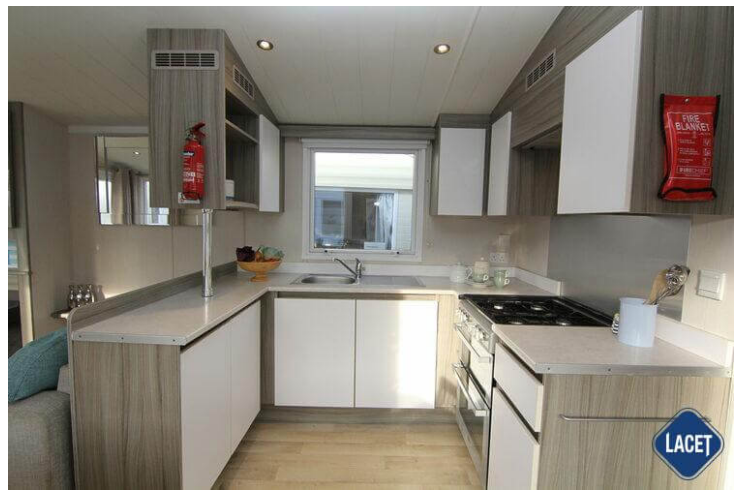

## Swift Bordeaux Escape

**Art. Nr.:**

**Status:** Gebraucht

**Marke:** Swift

**Modell:** Bordeaux Escape

**Schlafzimmer:** 3

**Außenverkleidung:** Kunststoff

**Abmessungen:** 12.65 x 3.70

## Ausstattung des Swift Bordeaux Escape

- Doppelverglasung
- Gaszentralheizung
- Außen-Lampenanschluss
- Badezimmer mit Dusche
- Couchtisch
- Flügelfenster
- Garantie
- Kochnische
- Satteldach
- Sitzecke
- Terrassentüren auf der Vorderseite
- TV-Anschluss im Wohnraum
- Waschtisch mit Spiegel
- Elektrokamin
- Abzugshaube
- Backofen
- Betten mit Matratzen
- Einbauspot
- Freistehender Esstisch mit losen Stühlen
- Grill
- Pfannendach
- Separates WC
- Spitzdach
- TV-Anschluss im Schlafzimmer
- Vorhänge