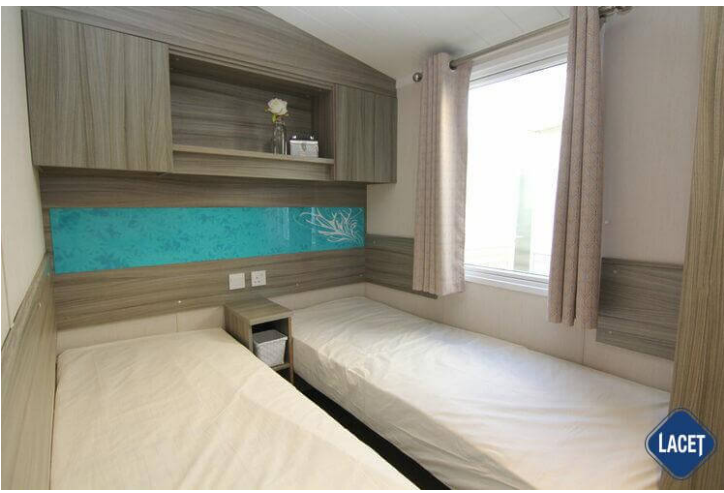

## Swift Bordeaux Escape

**Art. Nr.:**

**Status:** Gebraucht

**Marke:** Swift

**Modell:** Bordeaux Escape

**Schlafzimmer:** 3

**Außenverkleidung:** Kunststoff

**Abmessungen:** 12.65 x 3.70

## Ausstattung des Swift Bordeaux Escape

- Doppelverglasung
- Gaszentralheizung
- Außen-Lampenanschluss
- Badezimmer mit Dusche
- Couchtisch
- Flügelfenster
- Garantie
- Kochnische
- Satteldach
- Sitzecke
- Terrassentüren auf der Vorderseite
- TV-Anschluss im Wohnraum
- Waschtisch mit Spiegel
- Elektrokamin
- Abzugshaube
- Backofen
- Betten mit Matratzen
- Einbauspot
- Freistehender Esstisch mit losen Stühlen
- Grill
- Pfannendach
- Separates WC
- Spitzdach
- TV-Anschluss im Schlafzimmer
- Vorhänge