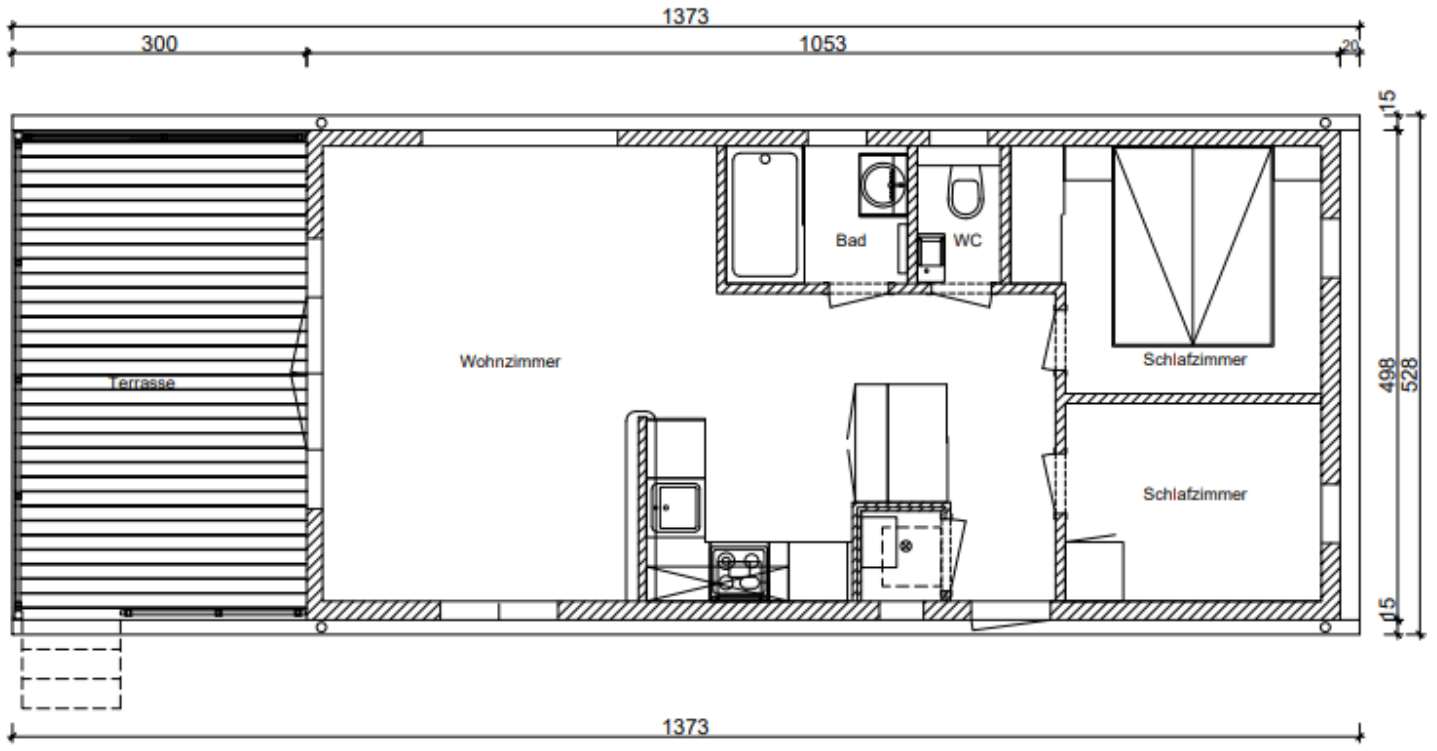

Lacet Oregon Nova

Art. Nr.:

Status: Neu

Marke: Lacet

Marke: neue LACET Modelle

Modell: Oregon Nova

Baujahr: 2024

Schlafzimmer: 2

Außenverkleidung: Kunststoff

Abmessungen: 13.73 x 5.00

€ 123.250

LACET

LACET

Grundriss

Ausstattung des Lacet Oregon Nova

- 100mm Isolation
- Gaszentralheizung
- Abzugshaube
- Außen-Steckdose
- Betten mit Matratzen
- Extragroße Dusche
- Freistehender Esstisch mit losen Stühlen
- Geschirrspülmaschine
- LED-Einbauspots
- Luxusausführung
- Satteldach
- Sitzecke
- Terrassentüren auf der Vorderseite
- TV-Anschluss im Wohnraum
- Waschtisch mit Spiegel
- Doppelverglasung
- 4-flammiges Gas-Kochfeld
- Außen-Lampenanschluss
- Badezimmer mit Dusche
- Einbaukühlschrank
- Flügelfenster
- Garantie
- Kombi-Mikrowelle
- Lose Möbel
- Pfannendach
- Separates WC
- Spitzdach
- TV-Anschluss im Schlafzimmer
- Waschmaschinen-Anschluss