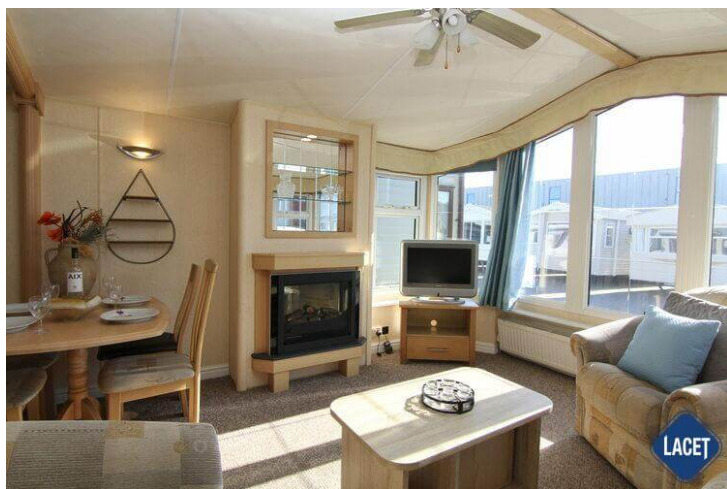

Willeby Aspen

Art. Nr.:

Status: Gebraucht

Marke: Willerby

Modell: Aspen

Schlafzimmer: 3

Außenverkleidung: Aluminium

Abmessungen: 11.55 x 3.70

€ 27.850

Ausstattung des Willeby Aspen

- Doppelverglasung
- Gaszentralheizung
- Abzugshaube
- Backofen
- Betten mit Matratzen
- Flügelfenster
- Garantie
- Kochnische
- Nachtschränke
- Satteldach
- Sitzecke
- TV Möbel
- TV-Anschluss im Wohnraum
- Waschtisch mit Spiegel
- Elektrokamin
- 4-flammiges Gas-Kochfeld
- Außen-Lampenanschluss
- Badezimmer mit Dusche
- Couchtisch
- Freistehender Esstisch mit losen Stühlen
- Grill
- Lose Möbel
- Pfannendach
- Separates WC
- Spitzdach
- TV-Anschluss im Schlafzimmer
- Vorhänge