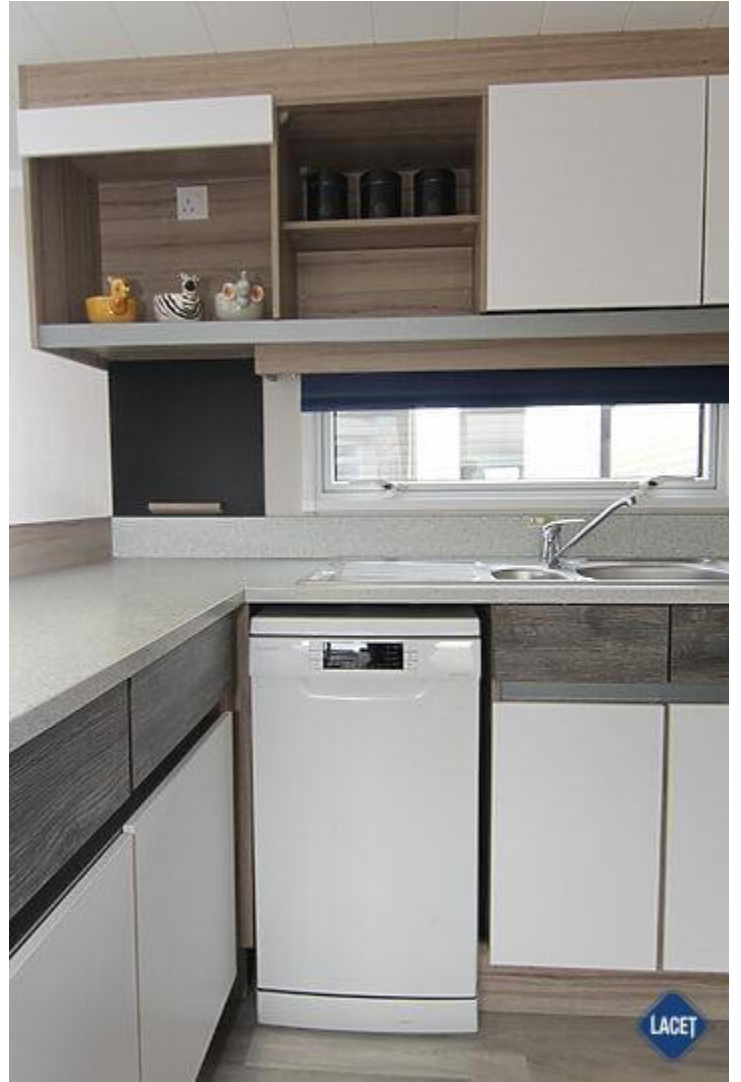

## Swift Surf Shack

**Art. Nr.:**

**Status:** Gebraucht

**Marke:** Swift

**Modell:** Surf Shack

**Schlafzimmer:** 3

**Außenverkleidung:** Kunststoff

**Abmessungen:** 11.00 x 3.70

## Ausstattung des Swift Surf Shack

- Doppelverglasung
- Gaszentralheizung
- Außen-Lampenanschluss
- Badezimmer mit Dusche
- Betten mit Matratzen
- Einbauspots
- Flügelfenster
- Garantie
- Grill
- Lose Möbel
- Pfannendach
- Separates WC
- TV-Anschluss im Schlafzimmer
- Vorhänge
- Waschtisch mit Spiegel
- Elektrokamin
- Abzugshaube
- Backofen
- Bett mit Stauraum mit Easy-Lift-Funktion
- Couchtisch
- Einzelbetten im Kinderzimmer
- Freistehender Esstisch mit losen Stühlen
- Geschirrspülmaschine
- Kochnische
- Nachtschränke
- Satteldach
- Spitzdach
- TV-Anschluss im Wohnraum
- Wandlampen
- WC im Badezimmer