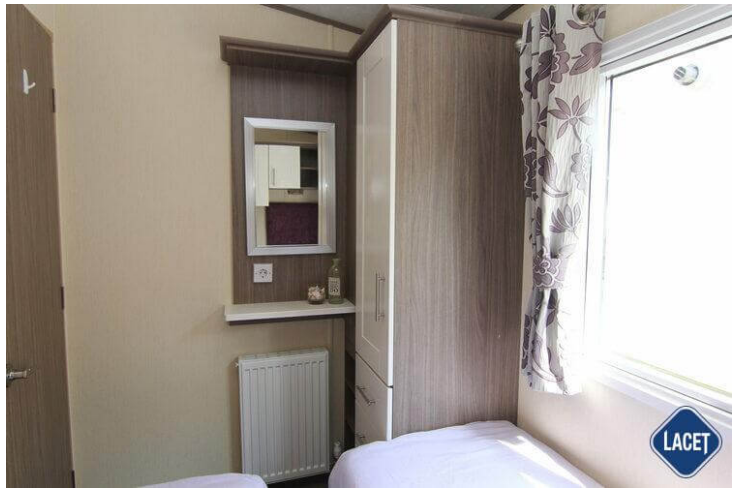

Verkauft

ABI Ambleside

Art. Nr.:

Status: Gebraucht

Marke: ABI

Modell: Ambleside

Schlafzimmer: 2

Außenverkleidung: Aluminium

Abmessungen: 12.30 x 3.70

Ausstattung des ABI Ambleside

- Doppelverglasung
- Gaszentralheizung
- Außen-Lampenanschluss
- Badezimmer mit Dusche
- Bett mit Stauraum mit Easy-Lift-Funktion
- Couchtisch
- Flügelfenster
- Garantie
- Grill
- Kochnische
- Lüfter im Badezimmer
- Pfannendach
- Sitzecke
- Terrassentüren auf der Vorderseite
- TV-Anschluss im Wohnraum
- Waschtisch mit Spiegel
- Elektroamin
- Abzugshaube
- Backofen
- Begehbarer Kleiderschrank
- Betten mit Matratzen
- Elternschlafzimmer mit eigenem Badezimmer
- Freistehender Esstisch mit losen Stühlen
- Gardinen
- Integrierte Kühl-Gefrierkombination
- Lose Möbel
- Nachtschränke
- Satteldach
- Spitzdach
- TV-Anschluss im Schlafzimmer
- Vorhänge
- WC im Badezimmer