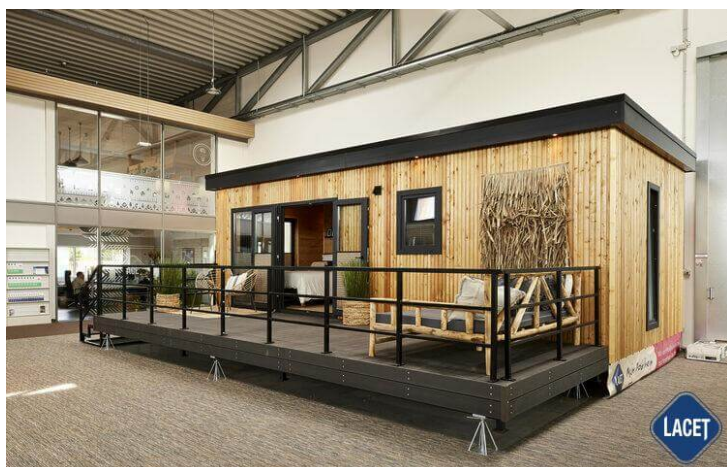

## Lacet Emar

**Art. Nr.:**

**Marke:** Lacet

**Marke:** neue LACET Modelle

**Modell:** Emar

**Baujahr:** 2025

**Schlafzimmer:** 1

**Außenverkleidung:** Hout

## Ausstattung des Lacet Emar

- 100mm Isolation
- Elektroamin
- Abzugshaube
- Außen-Steckdose
- Badezimmer mit Dusche
- Geschirrspülmaschine
- Kühl-Gefrierkombination
- Nachtschränke
- TV-Anschluss
- Doppelverglasung
- 4-flammiges Gas-Kochfeld
- Außen-Lampenanschluss
- Backofen
- Betten mit Matratzen
- Infrarotsauna
- LED-Einbauspots
- Separates WC
- Waschtisch mit Spiegel