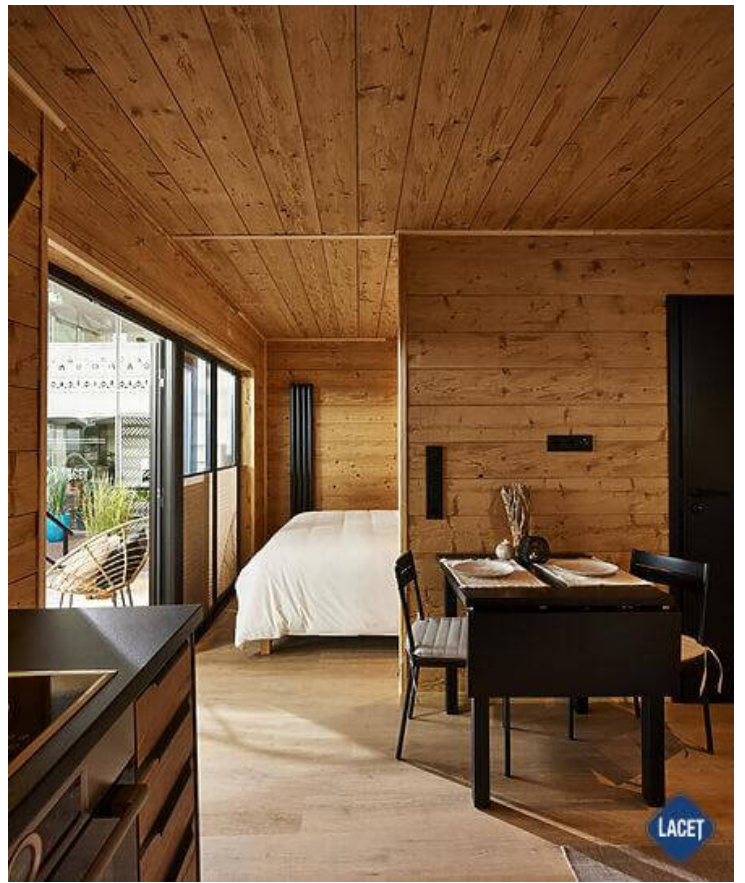

## Lacet Emar

**Art. Nr.:**

**Marke:** Lacet

**Marke:** neue LACET Modelle

**Modell:** Emar

**Baujahr:** 2025

**Schlafzimmer:** 1

**Außenverkleidung:** Hout

## Ausstattung des Lacet Emar

- 100mm Isolation
- Elektroamin
- Abzugshaube
- Außen-Steckdose
- Badezimmer mit Dusche
- Geschirrspülmaschine
- Kühl-Gefrierkombination
- Nachtschränke
- TV-Anschluss
- Doppelverglasung
- 4-flammiges Gas-Kochfeld
- Außen-Lampenanschluss
- Backofen
- Betten mit Matratzen
- Infrarotsauna
- LED-Einbauspots
- Separates WC
- Waschtisch mit Spiegel