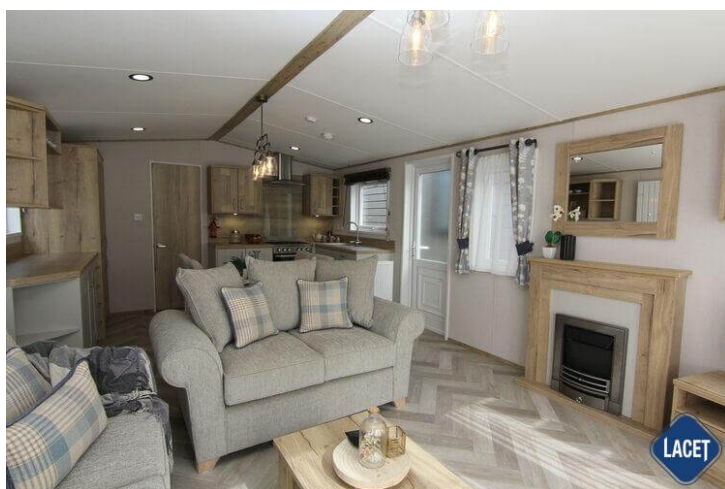

ABI Windermere

Art. Nr.:

Status: Neu

Marke: ABI

Modell: Windermere

Typ: Residential

Schlafzimmer: 2

Außenverkleidung: Kunststoff

Abmessungen: 12.45 x 4.10

€ 78.950