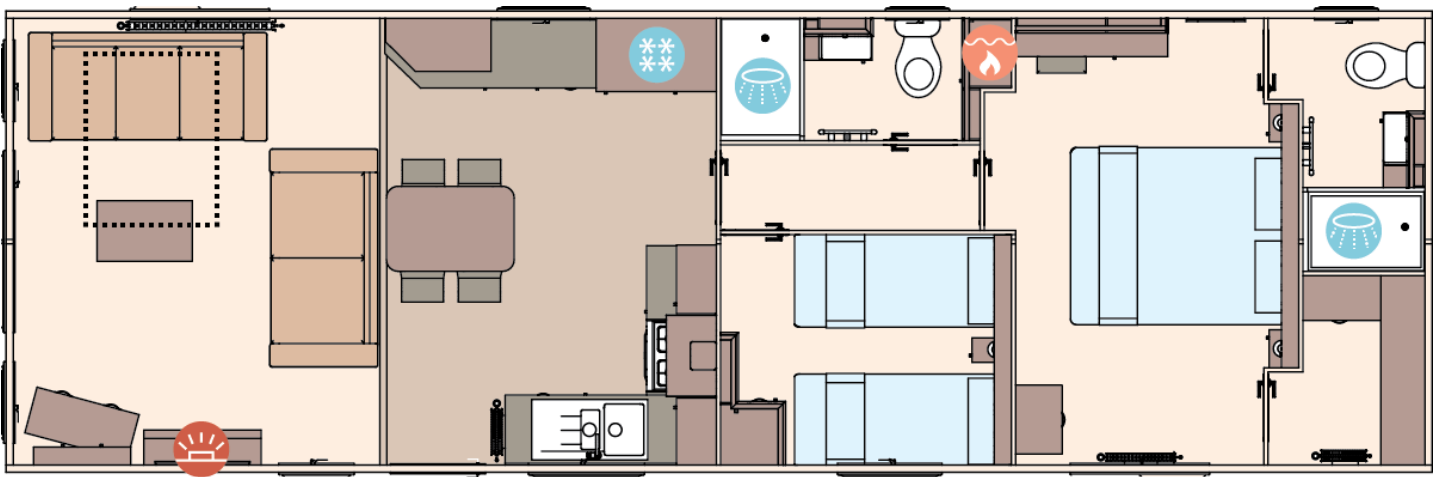

Schlafzimmer: 2

Außenverkleidung: Kunststoff

Abmessungen: 12.45 x 4.10

€ 88.710

€ 78.950

Grundriss

Ausstattung des ABI Windermere

- 100mm Isolation
- Elektroamin
- Residential
- Außen-Lampenanschluss
- Badezimmer mit Dusche
- Bett mit Stauraum mit Easy-Lift-Funktion
- Couchtisch
- Extragroße Dusche
- Flügelfenster
- Garantie
- Geschirrspülmaschine
- Integrierte Kühl-Gefrierkombination
- Kochnische
- LED-Einbauspots
- Lüfter im Badezimmer
- Nachtschränke
- Satteldach
- Spitzdach
- TV Möbel
- TV-Anschluss im Wohnraum
- Wandlampen
- WC im Badezimmer
- Doppelverglasung
- Gaszentralheizung
- Abzugshaube
- Backofen
- Begehbarer Kleiderschrank
- Betten mit Matratzen
- Elternschlafzimmer mit eigenem Badezimmer
- Feuerlöscher
- Freistehender Esstisch mit losen Stühlen
- Gardinen
- Grill
- Integrierte Waschmaschine
- Kohlenmonoxid Melder
- Lose Möbel
- Luxusausführung
- Pfannendach
- Schlafcouch im Wohnzimmer
- Terrassentüren auf der Vorderseite
- TV-Anschluss im Schlafzimmer
- Vorhänge
- Waschtisch mit Spiegel