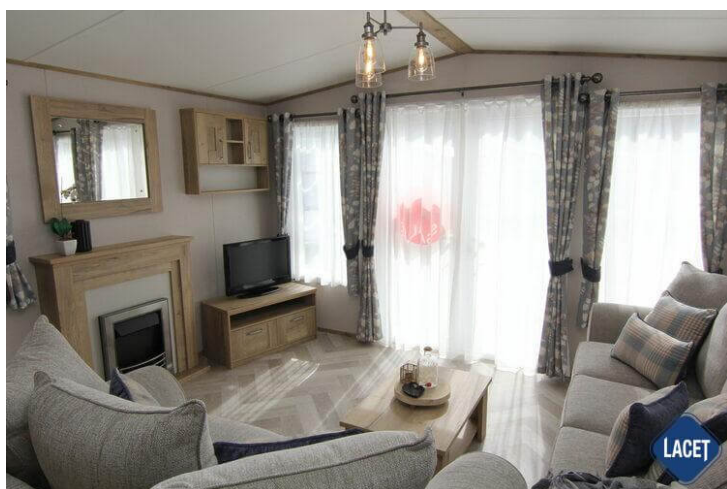

ABI Windermere

Art. Nr.:

Status: Neu

Marke: ABI

Modell: Windermere

Typ: Residential

Schlafzimmer: 2

Außenverkleidung: Kunststoff

Abmessungen: 12.45 x 4.10

€ 78.950