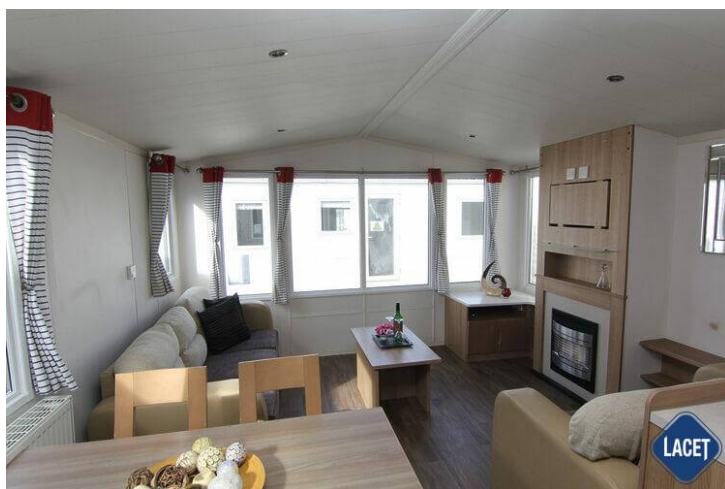

Verkauft

Swift Bordeaux

Art. Nr.:

Status: Gebraucht

Marke: Swift

Modell: Bordeaux

Schlafzimmer: 2

Außenverkleidung: Kunststoff

Abmessungen: 10.10 x 3.70

Ausstattung des Swift Bordeaux

- Doppelverglasung
- Gaszentralheizung
- Außen-Lampenanschluss
- Badezimmer mit Dusche
- Betten mit Matratzen
- Einbauspots
- Flügelfenster
- Garantie
- Integrierte Kühl-Gefrierkombination
- Nachtschränke
- Satteldach
- Sitzecke
- TV-Anschluss
- Waschtisch mit Spiegel
- Gas Kamin
- Abzugshaube
- Backofen
- Bett mit Stauraum mit Easy-Lift-Funktion
- Couchtisch
- Elternschlafzimmer mit separatem WC
- Freistehender Esstisch mit losen Stühlen
- Grill
- Kochnische
- Pfannendach
- Schlafcouch im Wohnzimmer
- Spitzdach
- Vorhänge
- WC im Badezimmer