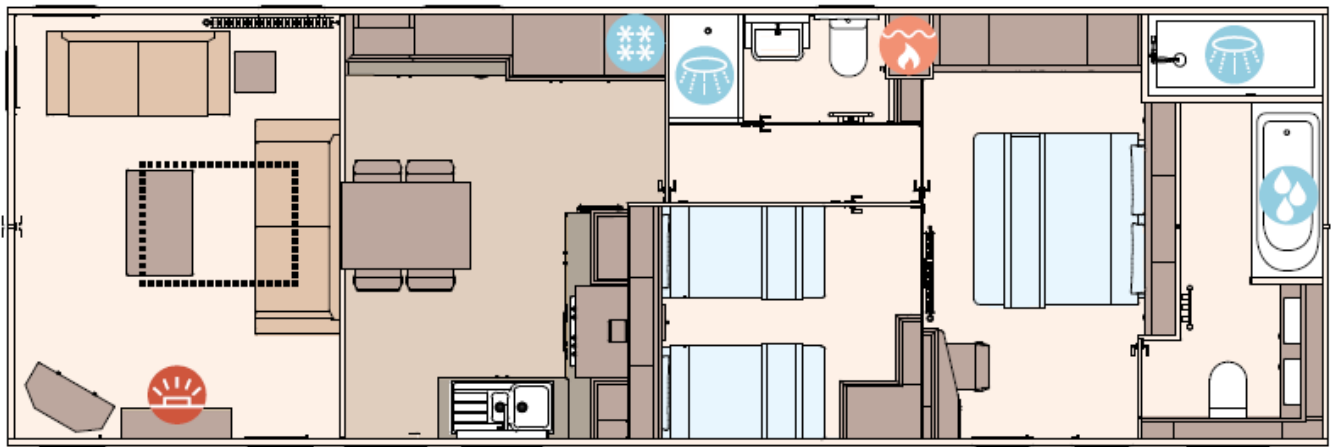

Schlafzimmer: 2

Außenverkleidung: Kunststoff

Abmessungen: 13.05 x 4.40

€ 122.050

€ 109.500

Grundriss

The Beaumont 42ft x 14ft x 2 bedroom

Ausstattung des ABI Beaumont Residential