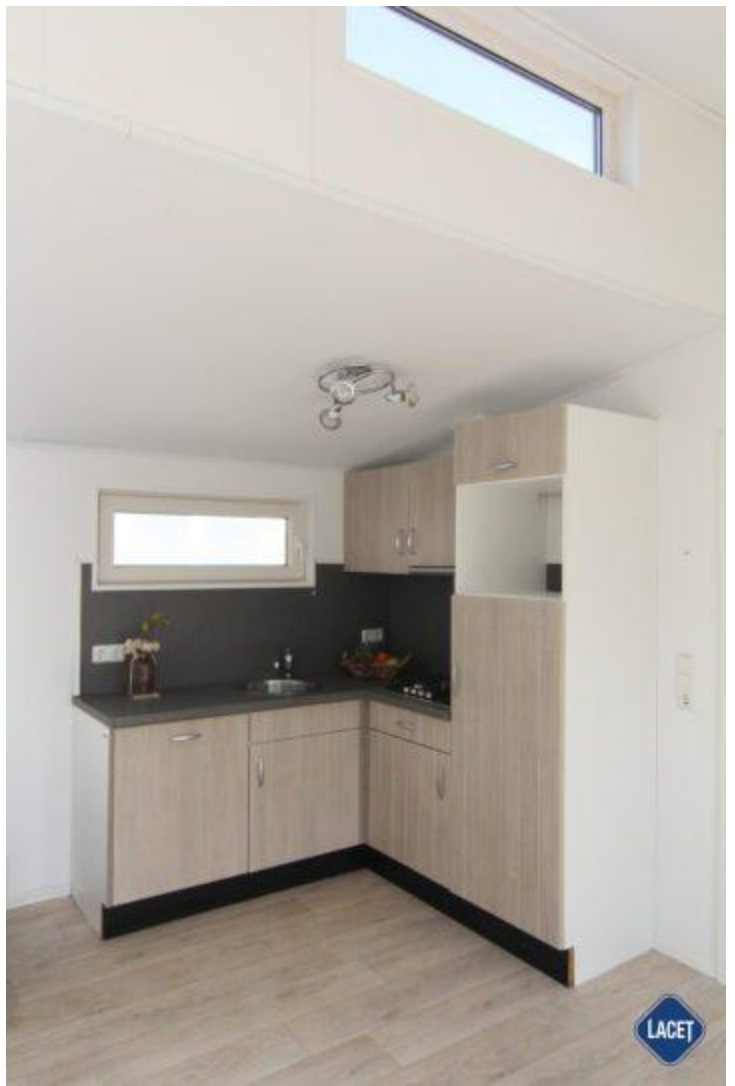

Chalet Dirigent

Art. Nr.:

Status: Gebraucht

Schlafzimmer: 2

Abmessungen: 9.00 x 4.40

€ 44.950

Anlage überprüft
• Umwelttausch
• Ergänzungsplanung
2017
Harald Lange
Bismarckstraße 10
41222 Mönchengladbach
Tel. 02161 - 44 989 22

JUNKERS

Ausstattung des Chalet Dirigent

- Doppelverglasung
- Gaszentralheizung
- Abzugshaube
- Außen-Steckdose
- Flügelfenster
- Integrierte Kühl-Gefrierkombination
- Terrassentüren
- Waschmaschinen-Anschluss
- WC im Badezimmer
- Extra Isolierung
- 4-flammiges Gas-Kochfeld
- Außen-Lampenanschluss
- Badezimmer mit Dusche
- Geschirrspülmaschine
- Pfannendach
- TV-Anschluss
- Waschtisch mit Spiegel