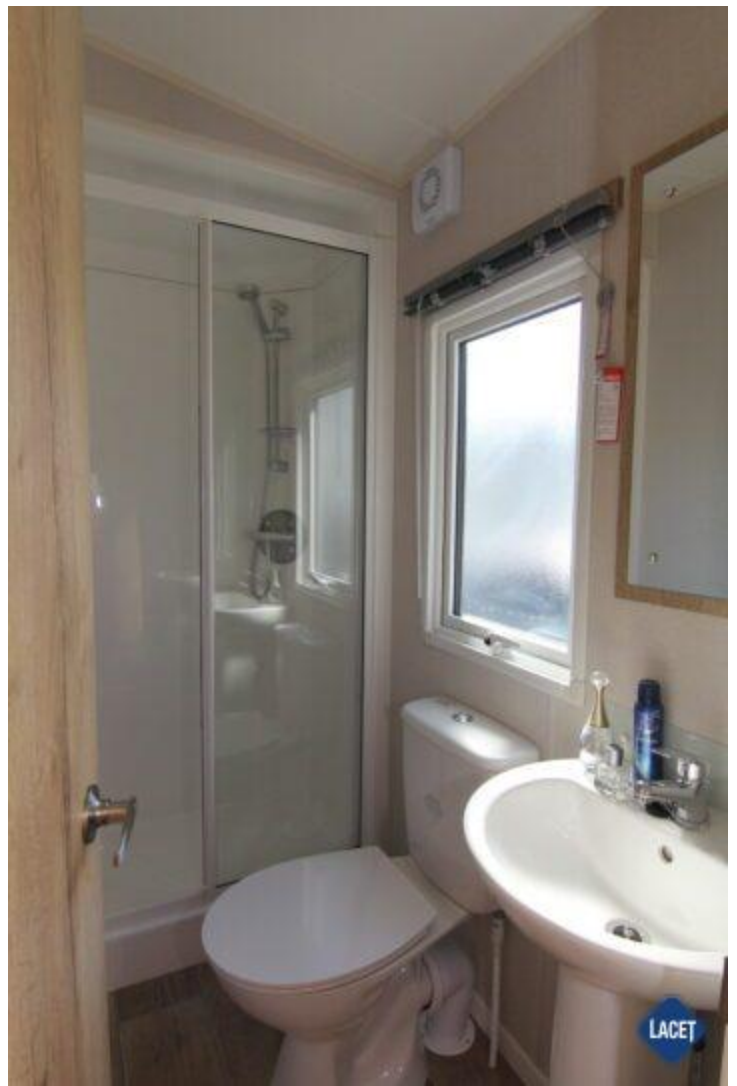

**Abmessungen:** 10.00 x 3.70

€ 43.500

## Ausstattung des ABI Coworth Deluxe

- Doppelverglasung
- Gaszentralheizung
- Abzugshaube
- Backofen
- Betten mit Matratzen
- Feuerlöscher
- Garantie
- Kochnische
- Kombi-Mikrowelle
- LED-Einbauspots
- Nachtschränke
- Satteldach
- Sitzecke
- Terrassentüren auf der Vorderseite
- Vorhänge
- WC im Badezimmer
- Elektrokamin
- Winterpaket
- Außen-Lampenanschluss
- Badezimmer mit Dusche
- Elternschlafzimmer mit separatem WC
- Flügelfenster
- Grill
- Kohlenmonoxid Melder
- Kühl-Gefrierkombination
- Lüfter im Badezimmer
- Pfannendach
- Schlafcouch im Wohnzimmer
- Spitzdach
- TV-Anschluss
- Waschtisch mit Spiegel