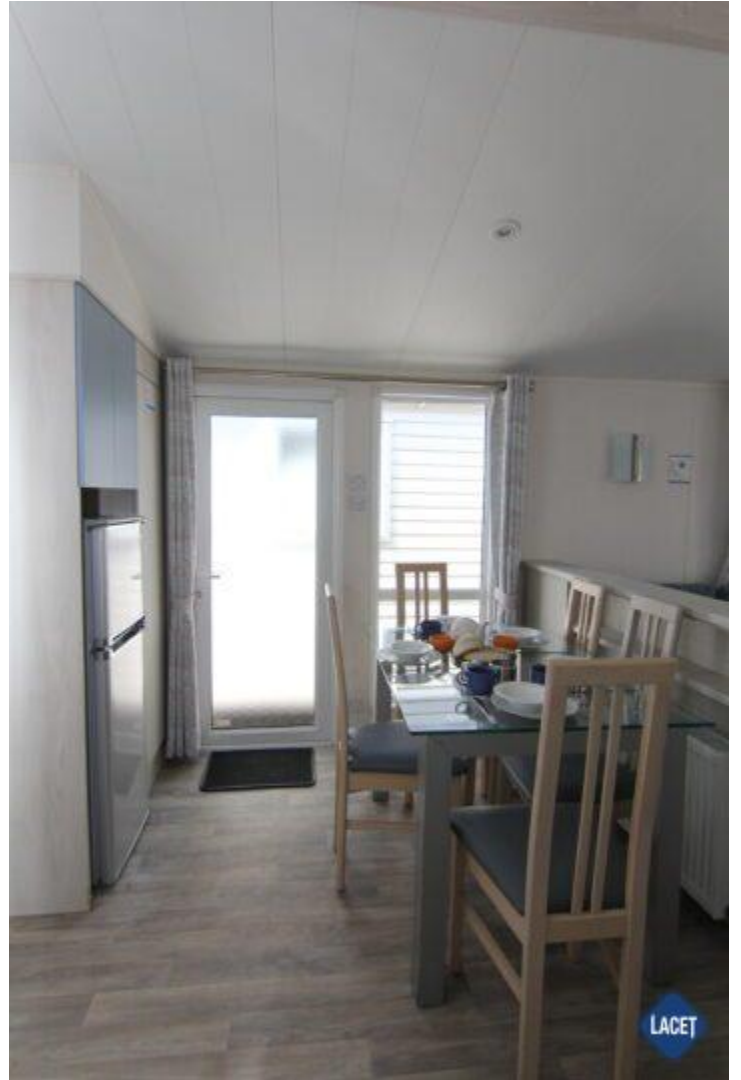

Verkauft

Atlas Ruby

Art. Nr.:

Status: Gebraucht

Marke: Atlas

Modell: Ruby

Schlafzimmer: 2

Außenverkleidung: Kunststoff

Abmessungen: 10.90 x 3.70

ATLAS
LEISURE HOMES

Ausstattung des Atlas Ruby

- Doppelverglasung
- Gaszentralheizung
- Außen-Lampenanschluss
- Badezimmer mit Dusche
- Couchtisch
- Elternschlafzimmer mit separatem WC
- Freistehender Esstisch mit losen Stühlen
- Grill
- Lüfter im Badezimmer
- Pfannendach
- Schlafcouch im Wohnzimmer
- Spitzdach
- Vorhänge
- WC im Badezimmer
- Elektroamin
- Abzugshaube
- Backofen
- Betten mit Matratzen
- Einbauspot
- Flügelfenster
- Garantie
- Kochnische
- Nachtschränke
- Satteldach
- Sitzecke
- TV-Anschluss
- Waschtisch mit Spiegel