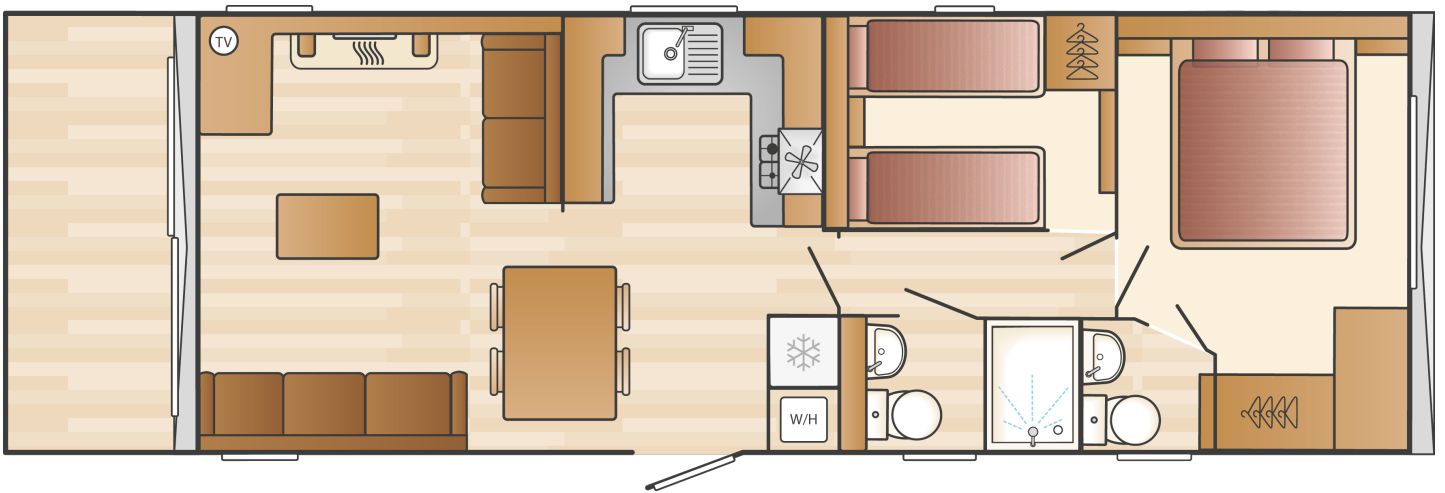

Art. Nr.:

Status: Gebraucht

Marke: Swift

Modell: Bordeaux Escape

Schlafzimmer: 2

Außenverkleidung: Kunststoff

Abmessungen: 11.80 x 3.70

Grundriss

Ausstattung des Swift Bordeaux Escape

- Doppelverglasung
- Gaszentralheizung
- Außen-Lampenanschluss
- Badezimmer mit Dusche
- Couchtisch
- Elternschlafzimmer mit separatem WC
- Freistehender Esstisch mit losen Stühlen
- Grill
- Nachtschränke
- Satteldach
- Sitzecke
- Terrassentüren auf der Vorderseite
- TV-Anschluss im Wohnraum
- Waschtisch mit Spiegel
- Elektroamin
- Abzugshaube
- Backofen
- Betten mit Matratzen
- Einbauspots
- Flügelfenster
- Garantie
- Kochnische
- Pfannendach
- Schlafcouch im Wohnzimmer
- Spitzdach
- TV-Anschluss im Schlafzimmer
- Vorhänge
- WC im Badezimmer