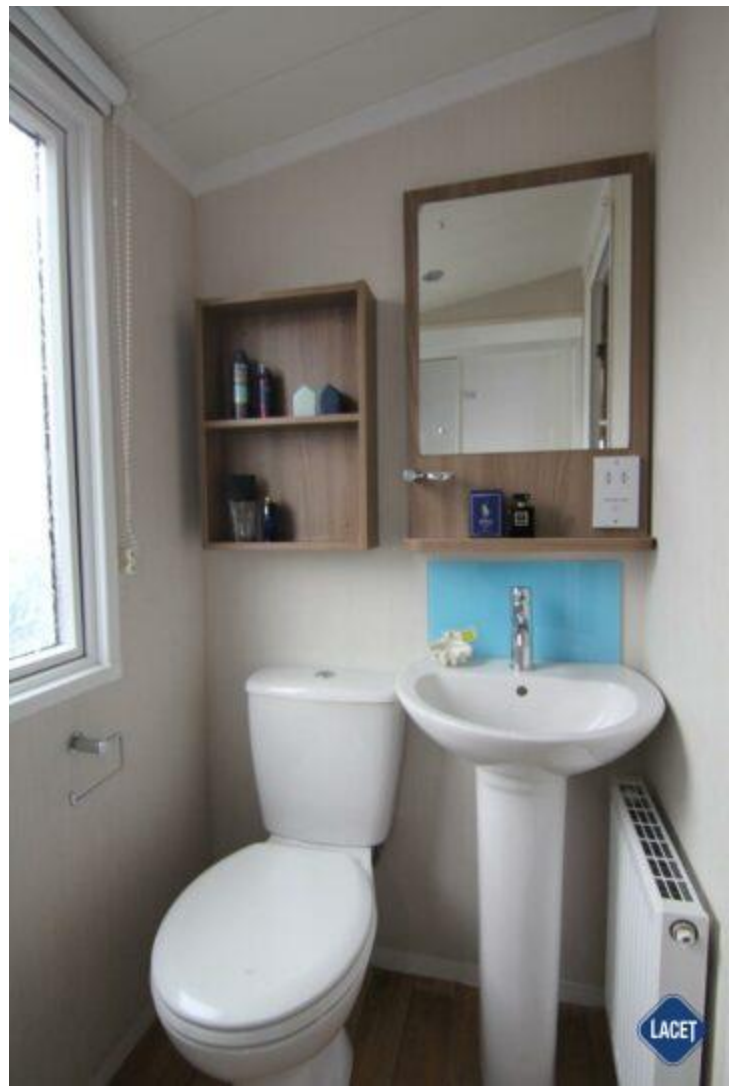

## Swift Bordeaux Escape

**Art. Nr.:**

**Status:** Gebraucht

**Marke:** Swift

**Modell:** Bordeaux Escape

**Schlafzimmer:** 2

**Außenverkleidung:** Kunststoff

**Abmessungen:** 11.80 x 3.70

## Ausstattung des Swift Bordeaux Escape

- Doppelverglasung
- Gaszentralheizung
- Außen-Lampenanschluss
- Badezimmer mit Dusche
- Couchtisch
- Elternschlafzimmer mit separatem WC
- Freistehender Esstisch mit losen Stühlen
- Grill
- Lose Möbel
- Pfannendach
- Schlafcouch im Wohnzimmer
- Spitzdach
- TV-Anschluss im Schlafzimmer
- Vorhänge
- WC im Badezimmer
- Elektrokamin
- Abzugshaube
- Backofen
- Betten mit Matratzen
- Einbauspot
- Flügelfenster
- Garantie
- Kochnische
- Nachtschränke
- Satteldach
- Sitzecke
- Terrassentüren auf der Vorderseite
- TV-Anschluss im Wohnraum
- Waschtisch mit Spiegel