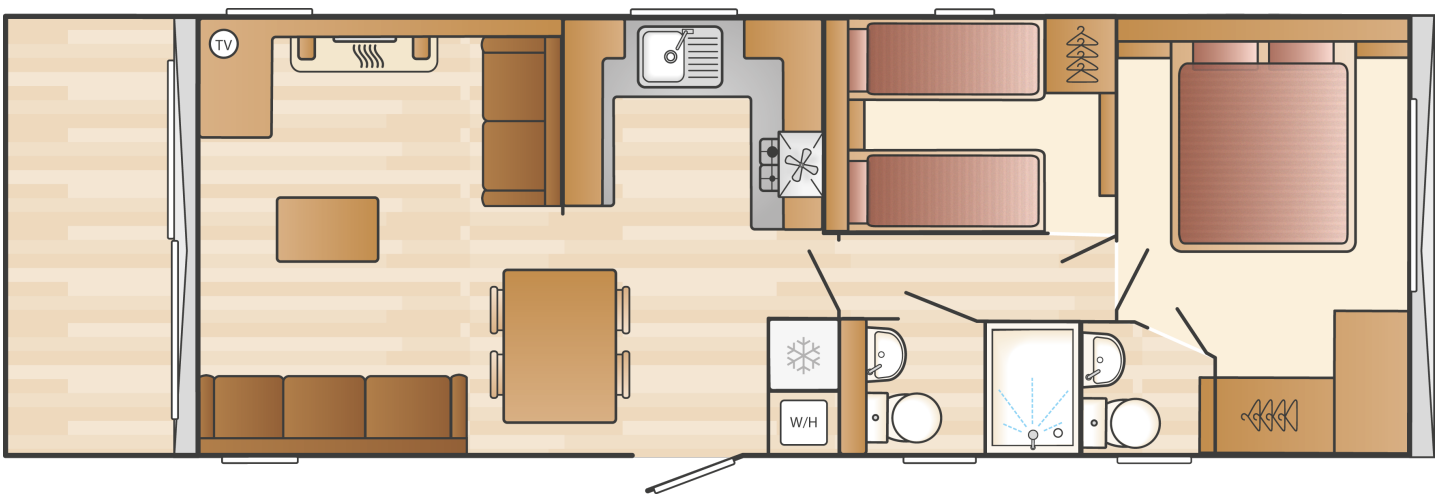

## Swift Bordeaux Escape

**Art. Nr.:**

**Status:** Gebraucht

**Marke:** Swift

**Modell:** Bordeaux Escape

**Schlafzimmer:** 2

**Außenverkleidung:** Kunststoff

**Abmessungen:** 11.80 x 3.70

## Grundriss