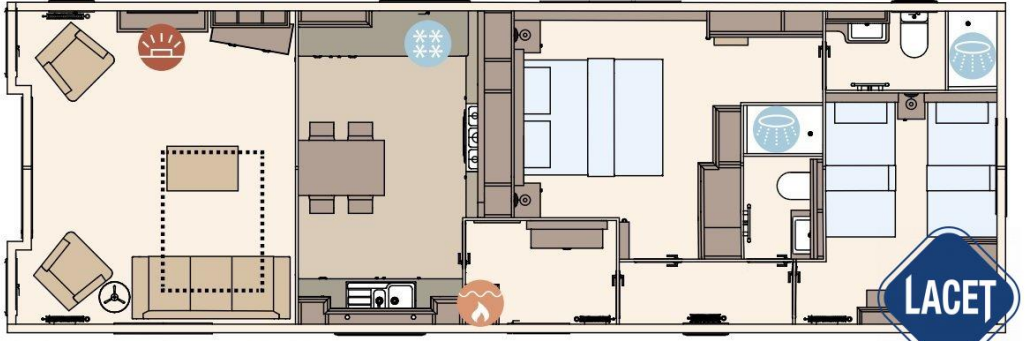

## ABI Westwood Residential Lodge

**Art. Nr.:**

**Marke:** neue ABI Modelle

**Modell:** Westwood

**Baujahr:** 2021

**Typ:** Residential

**Außenverkleidung:** Kunststoff

## Grundriss

The Westwood 43ft x 13ft x 2 bedroom

KEY:

-  Fire
-  Water heater
-  Shower
-  Fridge/Freezer
-  Front pull out bed

The Westwood Lodge 43ft x 14ft x 2 bedroom

## Ausstattung des ABI Westwood Residential Lodge

- Doppelverglasung
- Gaszentralheizung
- Umfassendes Winterpaket
- Außen-Lampenanschluss
- Badezimmer mit Dusche
- Betten mit Matratzen
- Einzelbetten im Kinderzimmer
- Extragroße Dusche
- Flügelfenster
- Galvanisiertes Fahrgestell
- Geschirrspülmaschine
- Integrierte Kühl-Gefrierkombination
- Kochnische
- Kombi-Mikrowelle
- Lose Möbel
- Luxusausführung
- Pfannendach
- Schiebetüren
- Spitzdach
- TV-Anschluss im Schlafzimmer
- Vorhänge
- WC im Badezimmer
- Elektrokamin
- Residential
- Abzugshaube
- Backofen
- Bett mit Stauraum mit Easy-Lift-Funktion
- Couchtisch
- Elternschlafzimmer mit eigenem Badezimmer
- Feuerlöscher
- Freistehender Esstisch mit losen Stühlen
- Garantie
- Grill
- Integrierte Waschmaschine
- Kohlenmonoxid Melder
- LED-Einbauspots
- Lüfter im Badezimmer
- Nachtschränke
- Satteldach
- Schlafcouch im Wohnzimmer
- TV Möbel
- TV-Anschluss im Wohnraum
- Waschtisch mit Spiegel

## Über das Chalet

**The Westwood Residential**

**13.16 m x 4.01 m**

**43' x 13' / 2 slaapkame**

**The Westwood Residential Lodge**

**13.16 m x 4.31 m**

**43' x 14' / 2 slaapkame**