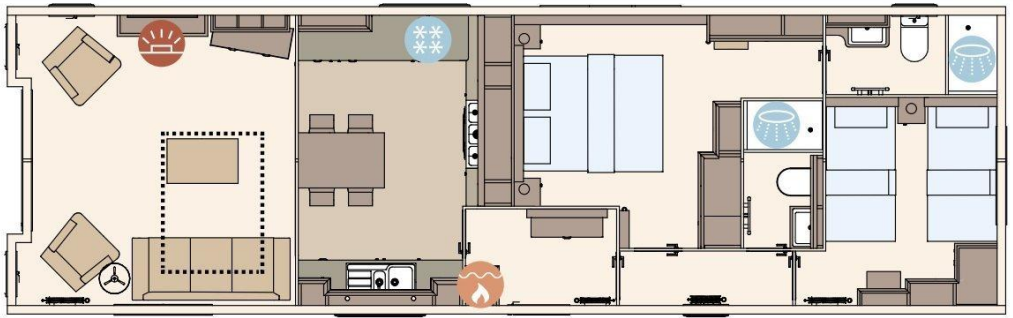

## ABI Westwood Residential Lodge

**Art. Nr.:**

**Marke:** neue ABI Modelle

**Modell:** Westwood

**Baujahr:** 2021

**Typ:** Residential

**Außenverkleidung:** Kunststoff

## Grundriss

The Westwood 43ft x 13ft x 2 bedroom

KEY:

-  Fire
-  Water heater
-  Shower
-  Fridge/Freezer
-  Front pull out bed

The Westwood Lodge 43ft x 14ft x 2 bedroom

## Über das Chalet

**The Westwood Residential**

**13.16 m x 4.01 m**

**43' x 13' / 2 slaapkame**

**The Westwood Residential Lodge**

**13.16 m x 4.31 m**

**43' x 14' / 2 slaapkame**