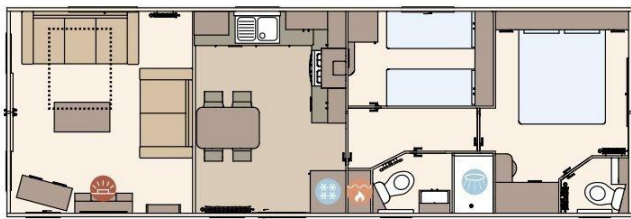

The Beverley 36ft x 12ft x 2 bedroom

The Beverley 40ft x 12ft x 3 bedroom

The Beverley 39ft x 12ft x 2 bedroom

KEY:

-  Fire
-  Bath
-  Water heater
-  Fridge/Freezer
-  Shower
-  Front pull out bed

Ausstattung des ABI Beverley

Über das Chalet

ABI Beverley	10.97 m x 3.68 m	36' x 12' / 2 Schlafzimm
ABI Beverley	11.89 m x 3.68 m	39' x 12' / 2 Schlafzimm
ABI Beverley	12.34 m x 3.68 m	40' x 12' / 3 Schlafzimm