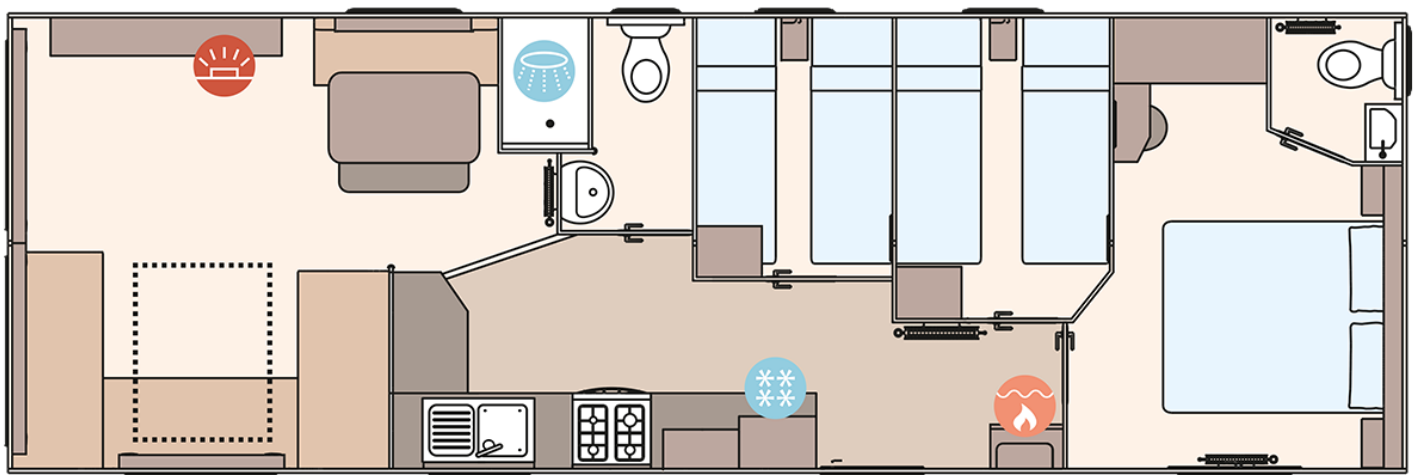

Außenverkleidung: Kunststoff

Abmessungen: 11.14 x 3.70

€ 46.500

Grundriss

Ausstattung des ABI Coworth Deluxe

- Doppelverglasung
- Gaszentralheizung
- Abzugshaube
- Backofen
- Betten mit Matratzen
- Feuerlöscher
- Garantie
- Kochnische
- Kombi-Mikrowelle
- LED-Einbauspots
- Nachtschränke
- Satteldach
- Sitzecke
- Terrassentüren auf der Vorderseite
- TV-Anschluss
- Waschtisch mit Spiegel
- Elektrokamin
- Winterpaket
- Außen-Lampenanschluss
- Badezimmer mit Dusche
- Elternschlafzimmer mit separatem WC
- Flügelfenster
- Grill
- Kohlenmonoxid Melder
- Kühl-Gefrierkombination
- Lüfter im Badezimmer
- Pfannendach
- Schlafcouch im Wohnzimmer
- Spitzdach
- TV Möbel
- Vorhänge
- WC im Badezimmer