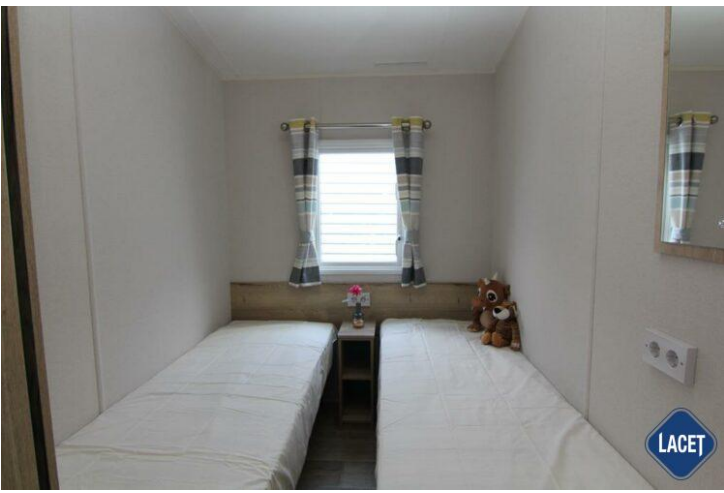

ABI Coworth Deluxe

Art. Nr.:

Status: Neu

Marke: ABI

Marke: neue ABI Modelle

Modell: Coworth

Typ: Deluxe

Schlafzimmer: 3

Außenverkleidung: Kunststoff

Abmessungen: 11.14 x 3.70

€ 46.500

Grundriss

Ausstattung des ABI Coworth Deluxe

- Doppelverglasung
- Gaszentralheizung
- Abzugshaube
- Backofen
- Betten mit Matratzen
- Feuerlöscher
- Garantie
- Kochnische
- Kombi-Mikrowelle
- LED-Einbauspots
- Nachtschränke
- Satteldach
- Sitzecke
- Terrassentüren auf der Vorderseite
- TV-Anschluss
- Waschtisch mit Spiegel
- Elektrokamin
- Winterpaket
- Außen-Lampenanschluss
- Badezimmer mit Dusche
- Elternschlafzimmer mit separatem WC
- Flügelfenster
- Grill
- Kohlenmonoxid Melder
- Kühl-Gefrierkombination
- Lüfter im Badezimmer
- Pfannendach
- Schlafcouch im Wohnzimmer
- Spitzdach
- TV Möbel
- Vorhänge
- WC im Badezimmer