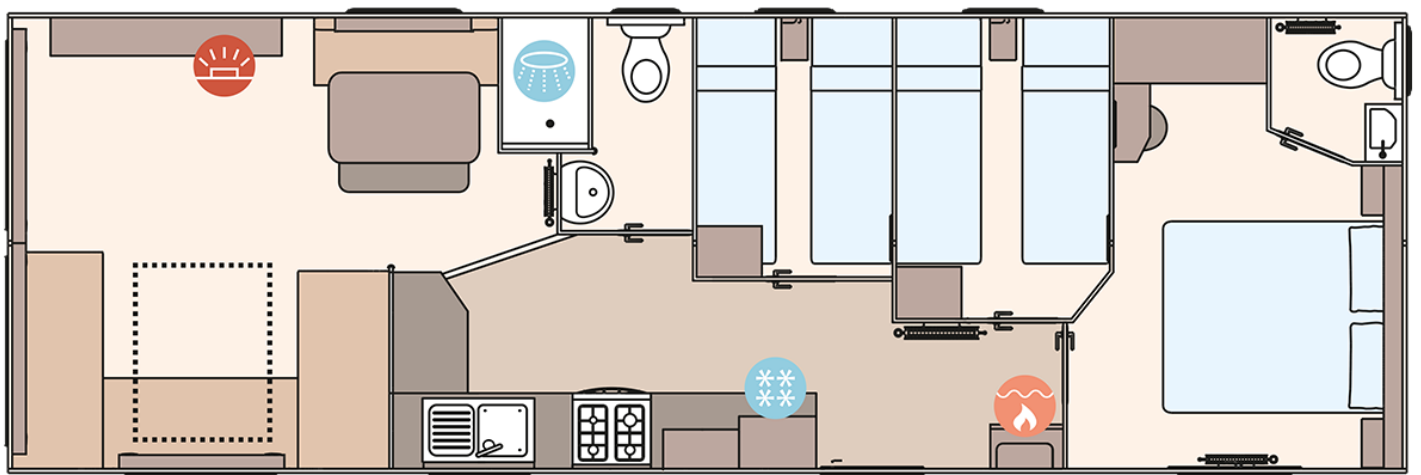

Typ: Deluxe

Schlafzimmer: 3

Außenverkleidung: Kunststoff

Abmessungen: 11.14 x 3.70

€ 54.250

€ 46.500

Grundriss

Ausstattung des ABI Coworth Deluxe

- Doppelverglasung
- Gaszentralheizung
- Abzugshaube
- Backofen
- Betten mit Matratzen
- Feuerlöscher
- Garantie
- Kochnische
- Kombi-Mikrowelle
- LED-Einbauspots
- Nachtschränke
- Satteldach
- Sitzecke
- Terrassentüren auf der Vorderseite
- TV-Anschluss
- Waschtisch mit Spiegel
- Elektrokamin
- Winterpaket
- Außen-Lampenanschluss
- Badezimmer mit Dusche
- Elternschlafzimmer mit separatem WC
- Flügelfenster
- Grill
- Kohlenmonoxid Melder
- Kühl-Gefrierkombination
- Lüfter im Badezimmer
- Pfannendach
- Schlafcouch im Wohnzimmer
- Spitzdach
- TV Möbel
- Vorhänge
- WC im Badezimmer