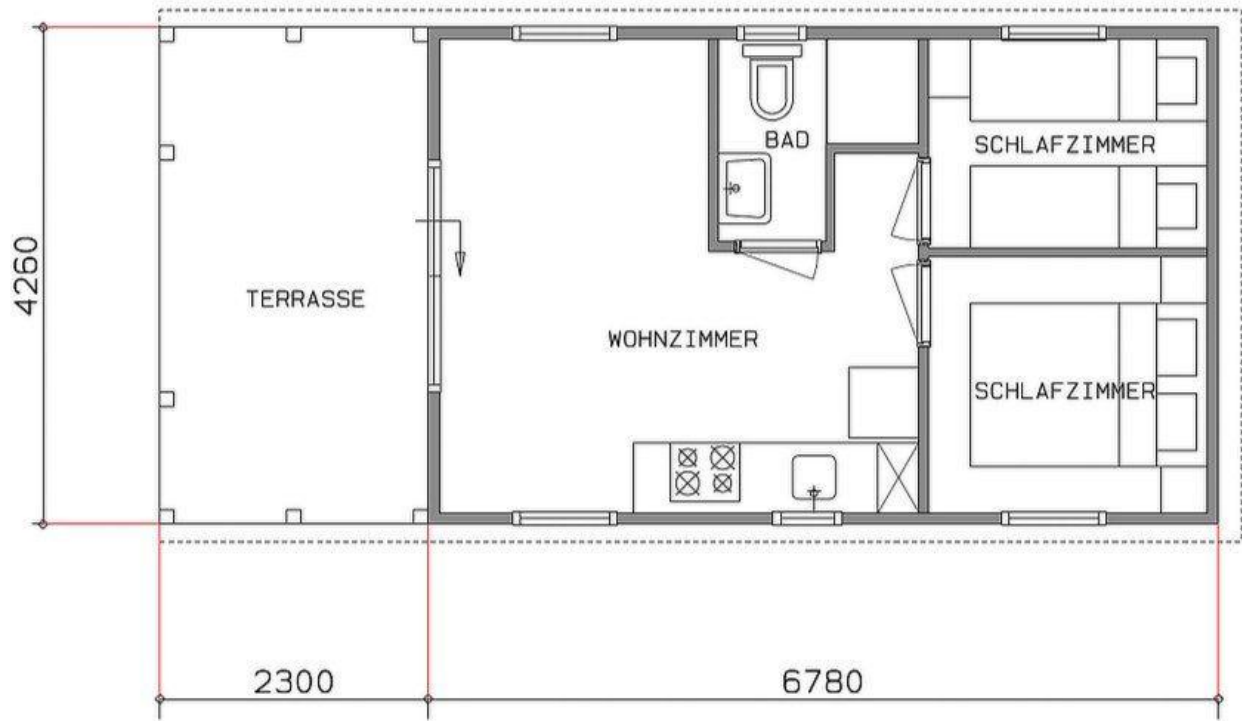

Lacet Dalton

Art. Nr.:

Marke: Lacet

Marke: neue LACET Modelle

Modell: Dalton

Baujahr: 2023

Schlafzimmer: 2

Außenverkleidung: Kunststoff

Abmessungen: 6.78 x 4.26

Grundriss

Ausstattung des Lacet Dalton

- Doppelverglasung
- 4-flammiges Gas-Kochfeld
- Badezimmer mit Dusche
- Einbaukühlschrank
- Kombi-Mikrowelle
- Satteldach
- Waschtisch mit Spiegel
- Elektroamin
- Abzugshaube
- Betten mit Matratzen
- Flügelfenster
- Pfannendach
- TV-Anschluss im Wohnraum
- WC im Badezimmer