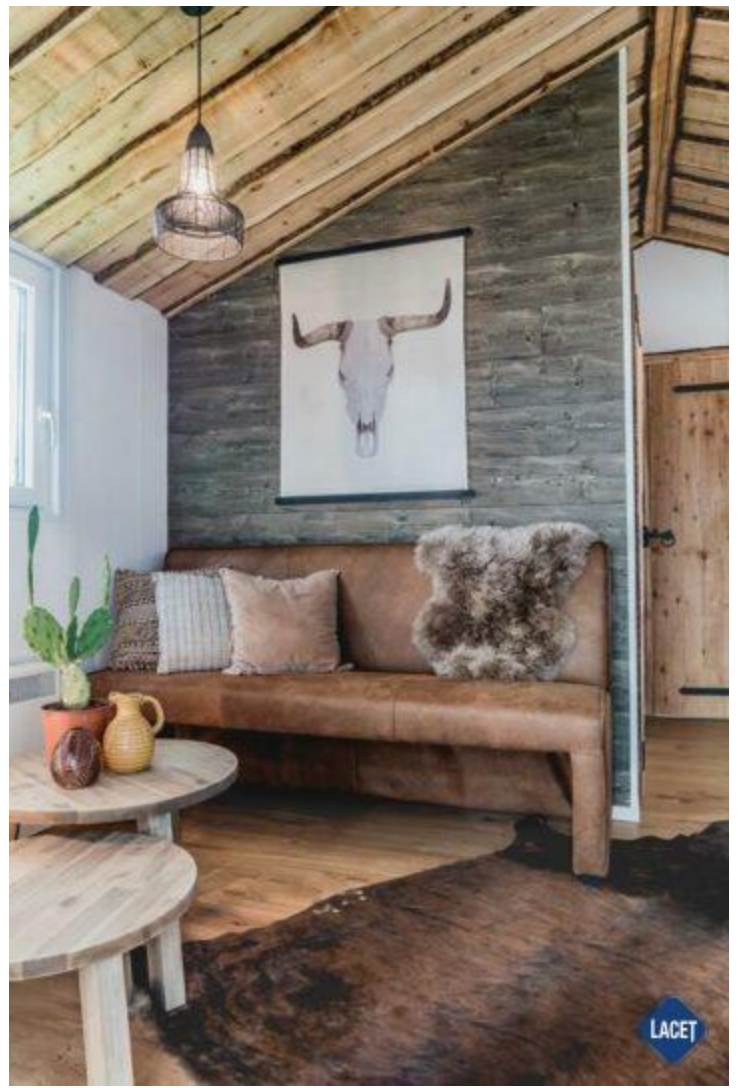

Lacet Dalton

Art. Nr.:

Marke: Lacet

Marke: neue LACET Modelle

Modell: Dalton

Baujahr: 2023

Schlafzimmer: 2

Außenverkleidung: Kunststoff

Abmessungen: 6.78 x 4.26

Grundriss

Ausstattung des Lacet Dalton

- Doppelverglasung
- 4-flammiges Gas-Kochfeld
- Badezimmer mit Dusche
- Einbaukühlschrank
- Kombi-Mikrowelle
- Satteldach
- Waschtisch mit Spiegel
- Elektroamin
- Abzugshaube
- Betten mit Matratzen
- Flügelfenster
- Pfannendach
- TV-Anschluss im Wohnraum
- WC im Badezimmer