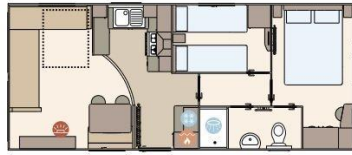

The Ryedale 28ft x 10ft x 2 bedroom

The Ryedale 28ft x 12ft x 2 bedroom

The Ryedale 36ft x 12ft x 3 bedroom

The Ryedale 32ft x 10ft x 2 bedroom

The Ryedale 32ft x 12ft x 2 bedroom

The Ryedale 39ft x 12ft x 3 bedroom

The Ryedale 36ft x 10ft x 3 bedroom

The Ryedale 36ft x 12ft x 2 bedroom

KEY:  Fire  Water heater  Shower  Fridge/Freezer  Front pull out bed

Ausstattung des ABI Ryedale Deluxe

- Doppelverglasung
- Gaszentralheizung
- Abzugshaube
- Backofen
- Couchtisch
- Elternschlafzimmer mit separatem WC
- Feuerlöscher
- Galvanisiertes Fahrgestell
- Grill
- Kochnische
- LED-Einbauspots
- Mikrowelle
- Pfannendach
- Schlafcouch im Wohnzimmer
- Spitzdach
- TV-Anschluss im Wohnraum
- Waschtisch mit Spiegel
- Elektrokamin
- Winterpaket
- Außen-Lampenanschluss
- Betten mit Matratzen
- Einzelbetten im Kinderzimmer
- Extragroße Dusche
- Flügelfenster
- Garantie
- Integrierte Kühl-Gefrierkombination
- Kohlenmonoxid Melder
- Lüfter im Badezimmer
- Nachtschränke
- Satteldach
- Sitzecke
- TV-Anschluss im Schlafzimmer
- Vorhänge
- WC im Badezimmer