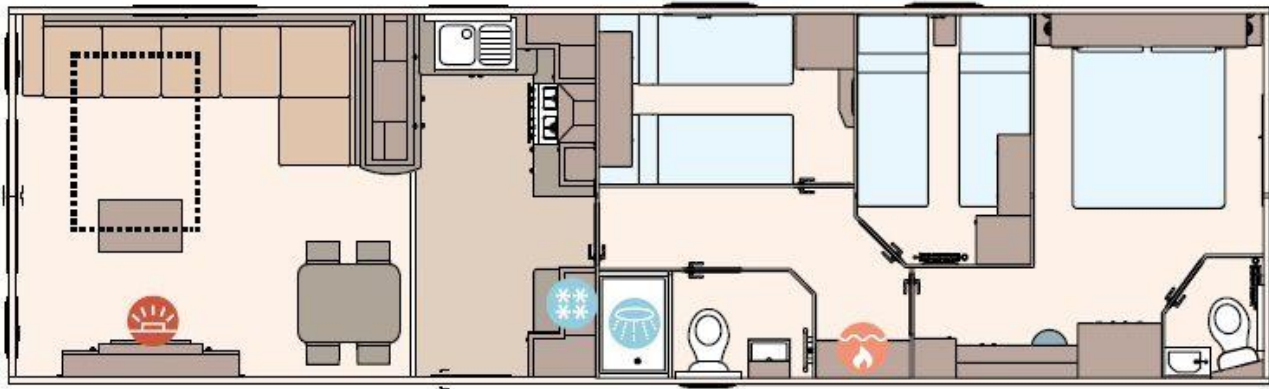

Schlafzimmer: 3

Außenverkleidung: Kunststoff

Abmessungen: 12.36 x 3.74

Grundriss

The Wimbledon 40ft x 12ft x 3 bedroom

KEY:  Fire  Water heater  Shower  Fridge/Freezer  Bath  Front porch

Ausstattung des ABI Wimbledon

- Doppelverglasung
- Gaszentralheizung
- Abzugshaube
- Backofen
- Bett mit Stauraum mit Easy-Lift-Funktion
- Couchtisch
- Feuerlöscher
- Freistehender Esstisch mit losen Stühlen
- Gardinen
- Integrierte Kühl-Gefrierkombination
- Kohlenmonoxid Melder
- LED-Einbauspots
- Nachtschränke
- Satteldach
- Sitzecke
- Terrassentüren auf der Vorderseite
- TV-Anschluss im Wohnraum
- Wandlampen
- WC im Badezimmer
- Elektrokamin
- Winterpaket
- Außen-Lampenanschluss
- Badezimmer mit Dusche
- Betten mit Matratzen
- Elternschlafzimmer mit separatem WC
- Flügelfenster
- Garantie
- Grill
- Kochnische
- Kombi-Mikrowelle
- Lüfter im Badezimmer
- Pfannendach
- Schlafcouch im Wohnzimmer
- Spitzdach
- TV-Anschluss im Schlafzimmer
- Vorhänge
- Waschtisch mit Spiegel