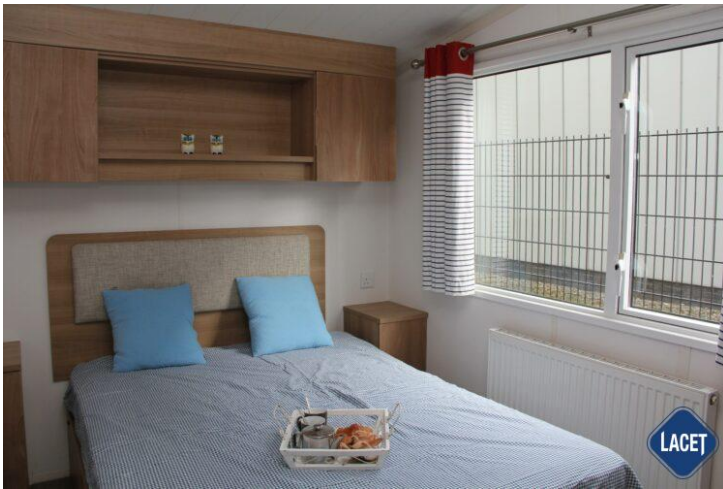

Verkauft

Swift Bordeaux

Art. Nr.:

Status: Gebraucht

Marke: Swift

Modell: Bordeaux

Schlafzimmer: 2

Außenverkleidung: Kunststoff

Abmessungen: 10.10 x 3.70

Ausstattung des Swift Bordeaux

- Doppelverglasung
- Abzugshaube
- Backofen
- Betten mit Matratzen
- Einbauspots
- Flügelfenster
- Garantie
- Integrierte Kühl-Gefrierkombination
- Nachtschränke
- Satteldach
- Sitzecke
- TV Möbel
- Vorhänge
- WC im Badezimmer
- Gaszentralheizung
- Außen-Lampenanschluss
- Badezimmer mit Dusche
- Couchtisch
- Elternschlafzimmer mit separatem WC
- Freistehender Esstisch mit losen Stühlen
- Grill
- Kochnische
- Pfannendach
- Schlafcouch im Wohnzimmer
- Spitzdach
- TV-Anschluss
- Waschtisch mit Spiegel