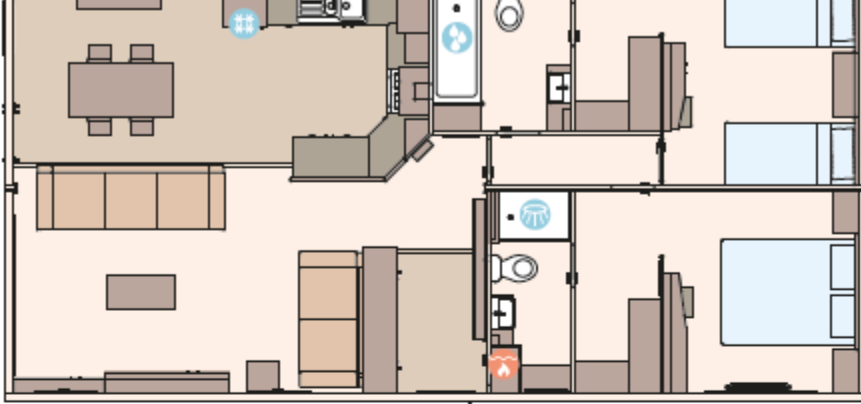

Marke: ABI

Marke: neue ABI Modelle

Modell: Kielder

Baujahr: 2023

Typ: Residential

Außenverkleidung: Kunststoff

€ 143.820

Grundriss