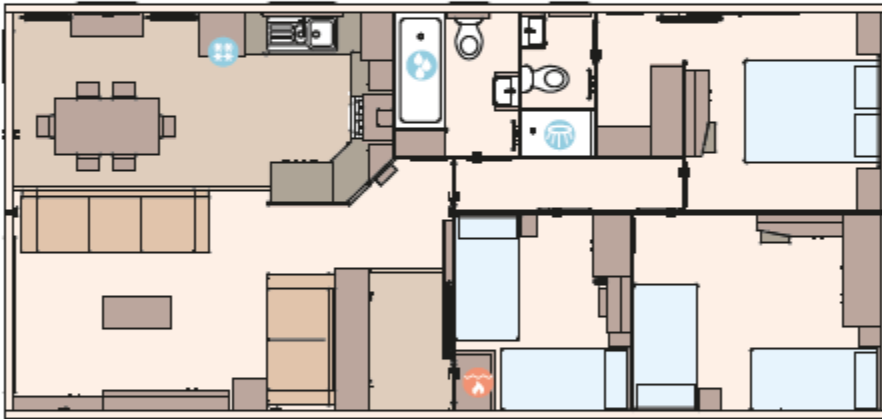

THE KIELDER - 41FT X 20FT X 3 BEDROOM

THE KIELDER - 44FT X 20FT X 4 BEDROOM

Ausstattung des ABI Kielder Residential

- Doppelverglasung
- Gaszentralheizung
- Umfassendes Winterpaket
- Außen-Lampenanschluss
- Badezimmer mit Badewanne
- Begehbare Kleiderschrank
- Betten mit Matratzen
- Feuerlöscher
- Freistehender Esstisch mit losen Stühlen
- Garantie
- Geschirrspülmaschine
- Integrierte Kühl-Gefrierkombination
- Kombi-Mikrowelle
- Lose Möbel
- Luxusausführung
- Pfannendach
- Schlafcouch im Wohnzimmer
- Spitzdach
- TV Möbel
- TV-Anschluss im Wohnraum
- Wandlampen
- WC im Badezimmer
- Elektroamin
- Residential
- Abzugshaube
- Backofen
- Badezimmer mit Dusche
- Bett mit Stauraum mit Easy-Lift-Funktion
- Couchtisch
- Flügelfenster
- Galvanisiertes Fahrgestell
- Gardinen
- Grill
- Kohlenmonoxid Melder
- LED-Einbauspots
- Lüfter im Badezimmer
- Nachtschränke
- Satteldach
- Sitzecke
- Terrassentüren auf der Vorderseite
- TV-Anschluss im Schlafzimmer
- Vorhänge
- Waschtisch mit Spiegel