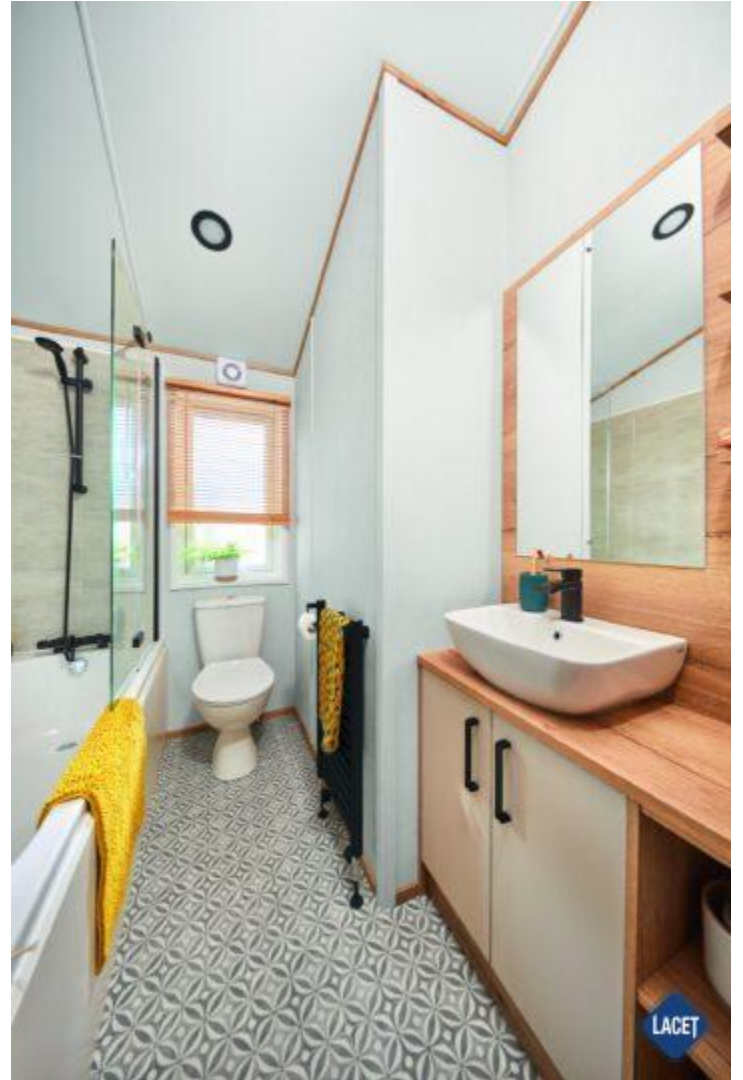

Marke: ABI

Marke: neue ABI Modelle

Modell: Kielder

Baujahr: 2023

Typ: Residential

Außenverkleidung: Kunststoff

€ 143.820

Grundriss

THE KIELDER - 41FT X 20FT X 3 BEDROOM

THE KIELDER - 44FT X 20FT X 4 BEDROOM

Ausstattung des ABI Kielder Residential

- Doppelverglasung
- Gaszentralheizung
- Umfassendes Winterpaket
- Außen-Lampenanschluss
- Badezimmer mit Badewanne
- Begehbare Kleiderschrank
- Betten mit Matratzen
- Feuerlöscher
- Freistehender Esstisch mit losen Stühlen
- Garantie
- Geschirrspülmaschine
- Integrierte Kühl-Gefrierkombination
- Kombi-Mikrowelle
- Lose Möbel
- Luxusausführung
- Pfannendach
- Schlafcouch im Wohnzimmer
- Spitzdach
- TV Möbel
- TV-Anschluss im Wohnraum
- Wandlampen
- WC im Badezimmer
- Elektroamin
- Residential
- Abzugshaube
- Backofen
- Badezimmer mit Dusche
- Bett mit Stauraum mit Easy-Lift-Funktion
- Couchtisch
- Flügelfenster
- Galvanisiertes Fahrgestell
- Gardinen
- Grill
- Kohlenmonoxid Melder
- LED-Einbauspots
- Lüfter im Badezimmer
- Nachtschränke
- Satteldach
- Sitzecke
- Terrassentüren auf der Vorderseite
- TV-Anschluss im Schlafzimmer
- Vorhänge
- Waschtisch mit Spiegel