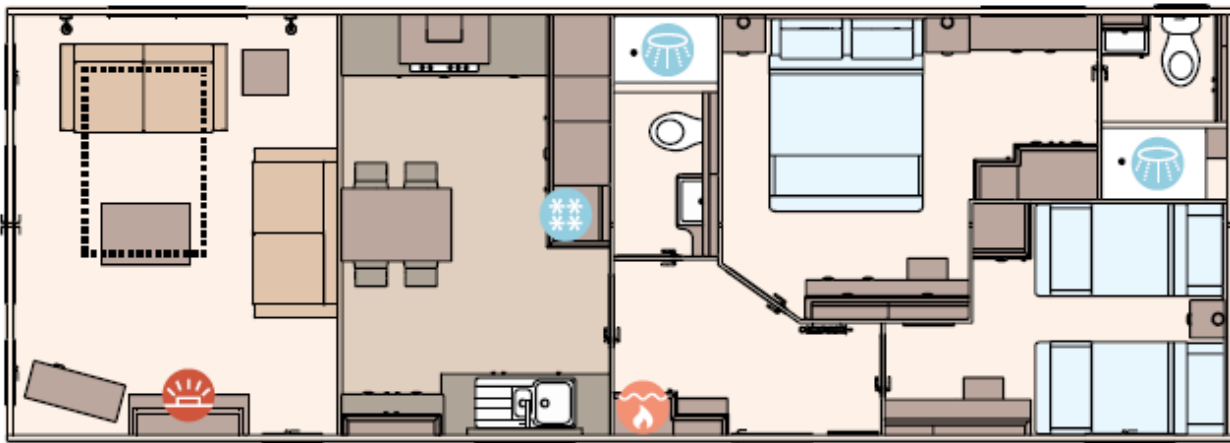

Abmessungen: 12.40 x 4.40

€ 97.500

Grundriss

The Ambleside Premier 40ft x 14ft x 2 bedroom

Ausstattung des ABI Ambleside Premier Residential

- Doppelverglasung
- Gaszentralheizung
- Abzugshaube
- Backofen
- Bett mit Stauraum mit Easy-Lift-Funktion
- Couchtisch
- Feuerlöscher
- Freistehender Esstisch mit losen Stühlen
- Garantie
- Geschirrspülmaschine
- Integrierte Kühl-Gefrierkombination
- Kohlenmonoxid Melder
- LED-Einbauspots
- Lüfter im Badezimmer
- Luxusherd
- Pfannendach
- Schlafcouch im Wohnzimmer
- Terrassentüren auf der Vorderseite
- TV-Anschluss im Wohnraum
- Wandlampen
- WC im Badezimmer
- Elektroamin
- Residential
- Außen-Lampenanschluss
- Badezimmer mit Dusche
- Betten mit Matratzen
- Elternschlafzimmer mit eigenem Badezimmer
- Flügelfenster
- Galvanisiertes Fahrgestell
- Gardinen
- Grill
- Integrierte Waschmaschine
- Kombi-Mikrowelle
- Lose Möbel
- Luxusausführung
- Nachtschränke
- Satteldach
- Spitzdach
- TV-Anschluss im Schlafzimmer
- Vorhänge
- Waschtisch mit Spiegel