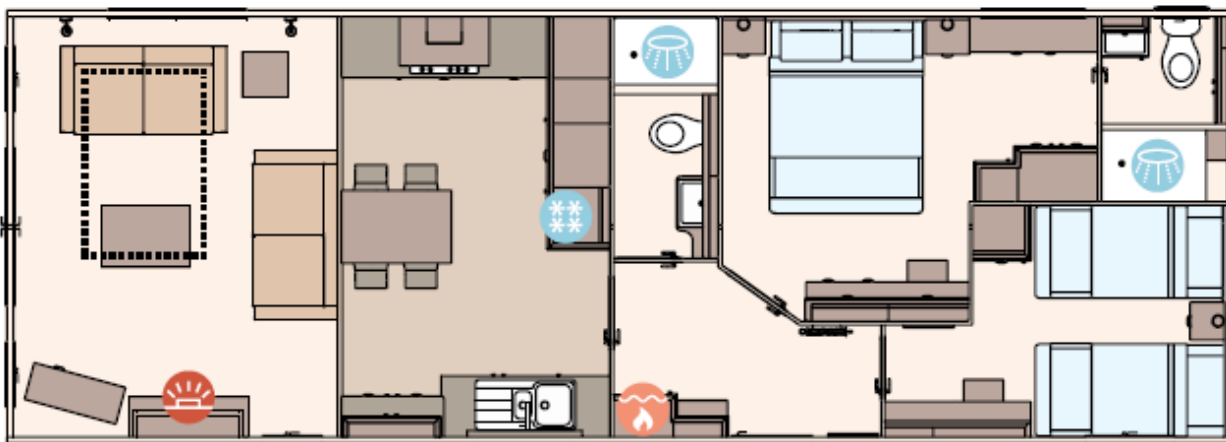

Schlafzimmer: 2

Außenverkleidung: Kunststoff

Abmessungen: 12.40 x 4.40

€ 106.540

€ 97.500

Grundriss

The Ambleside Premier 40ft x 14ft x 2 bedroom

Ausstattung des ABI Ambleside Premier Residential