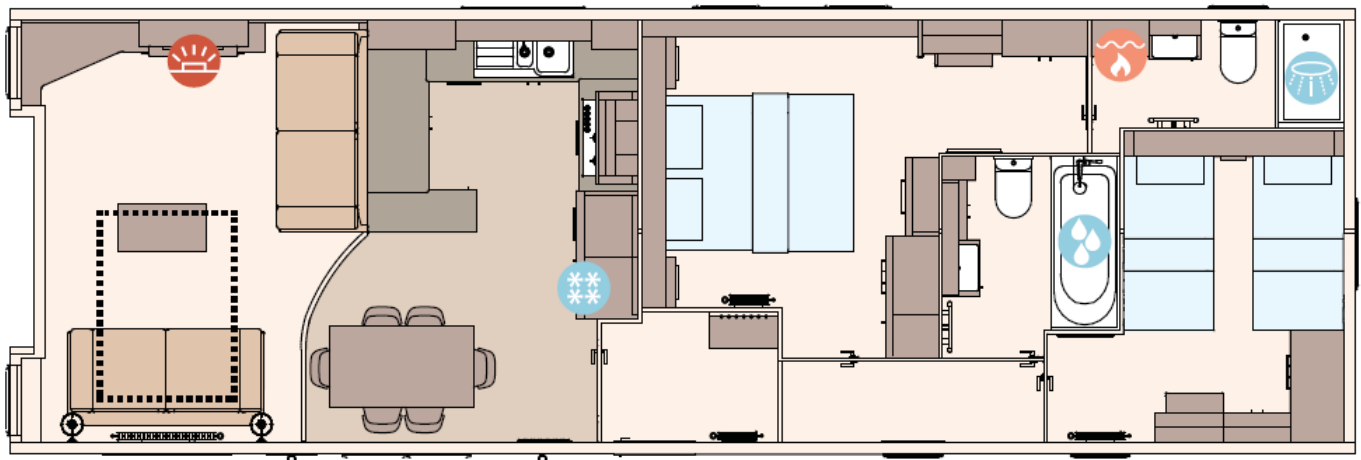

Typ: Residential Lodge

Schlafzimmer: 2

Abmessungen: 13.61 x 4.40

Grundriss

The Westwood Lodge 44ft x 14ft x 2 bedroom

Ausstattung des ABI Westwood Residential Lodge

- Doppelverglasung
- Gaszentralheizung
- Umfassendes Winterpaket
- Außen-Lampenanschluss
- Badezimmer mit Badewanne
- Bett mit Stauraum mit Easy-Lift-Funktion
- Couchtisch
- Feuerlöscher
- Freistehender Esstisch mit losen Stühlen
- Garantie
- Grill
- Integrierte Waschmaschine
- Kombi-Mikrowelle
- Lose Möbel
- Luxusausführung
- Nachtschränke
- Satteldach
- Sitzecke
- Terrassentüren auf der Vorderseite
- TV-Anschluss im Wohnraum
- Wandlampen
- WC im Badezimmer
- Elektrokamin
- Residential
- Abzugshaube
- Backofen
- Badezimmer mit Dusche
- Betten mit Matratzen
- Elternschlafzimmer mit eigenem Badezimmer
- Flügelfenster
- Galvanisiertes Fahrgestell
- Geschirrspülmaschine
- Integrierte Kühl-Gefrierkombination
- Kohlenmonoxid Melder
- LED-Einbauspots
- Lüfter im Badezimmer
- Luxusherd
- Pfannendach
- Schlafcouch im Wohnzimmer
- Spitzdach
- TV-Anschluss im Schlafzimmer
- Vorhänge
- Waschtisch mit Spiegel