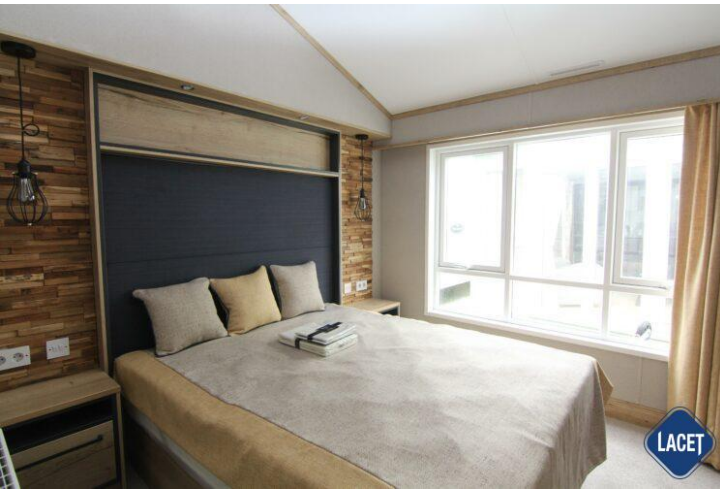

Verkauft

ABI Westwood Residential Lodge

Art. Nr.:

Status: Neu

Marke: ABI

Marke: neue ABI Modelle

Modell: Westwood

Baujahr: 2023

Typ: Residential Lodge

Schlafzimmer: 2

Abmessungen: 13.61 x 4.40

Grundriss

The Westwood Lodge 44ft x 14ft x 2 bedroom

Ausstattung des ABI Westwood Residential Lodge

- Doppelverglasung
- Gaszentralheizung
- Umfassendes Winterpaket
- Außen-Lampenanschluss
- Badezimmer mit Badewanne
- Bett mit Stauraum mit Easy-Lift-Funktion
- Couchtisch
- Feuerlöscher
- Freistehender Esstisch mit losen Stühlen
- Garantie
- Grill
- Integrierte Waschmaschine
- Kombi-Mikrowelle
- Lose Möbel
- Luxusausführung
- Nachtschränke
- Satteldach
- Sitzecke
- Terrassentüren auf der Vorderseite
- TV-Anschluss im Wohnraum
- Wandlampen
- WC im Badezimmer
- Elektrokamin
- Residential
- Abzugshaube
- Backofen
- Badezimmer mit Dusche
- Betten mit Matratzen
- Elternschlafzimmer mit eigenem Badezimmer
- Flügelfenster
- Galvanisiertes Fahrgestell
- Geschirrspülmaschine
- Integrierte Kühl-Gefrierkombination
- Kohlenmonoxid Melder
- LED-Einbauspots
- Lüfter im Badezimmer
- Luxusherd
- Pfannendach
- Schlafcouch im Wohnzimmer
- Spitzdach
- TV-Anschluss im Schlafzimmer
- Vorhänge
- Waschtisch mit Spiegel