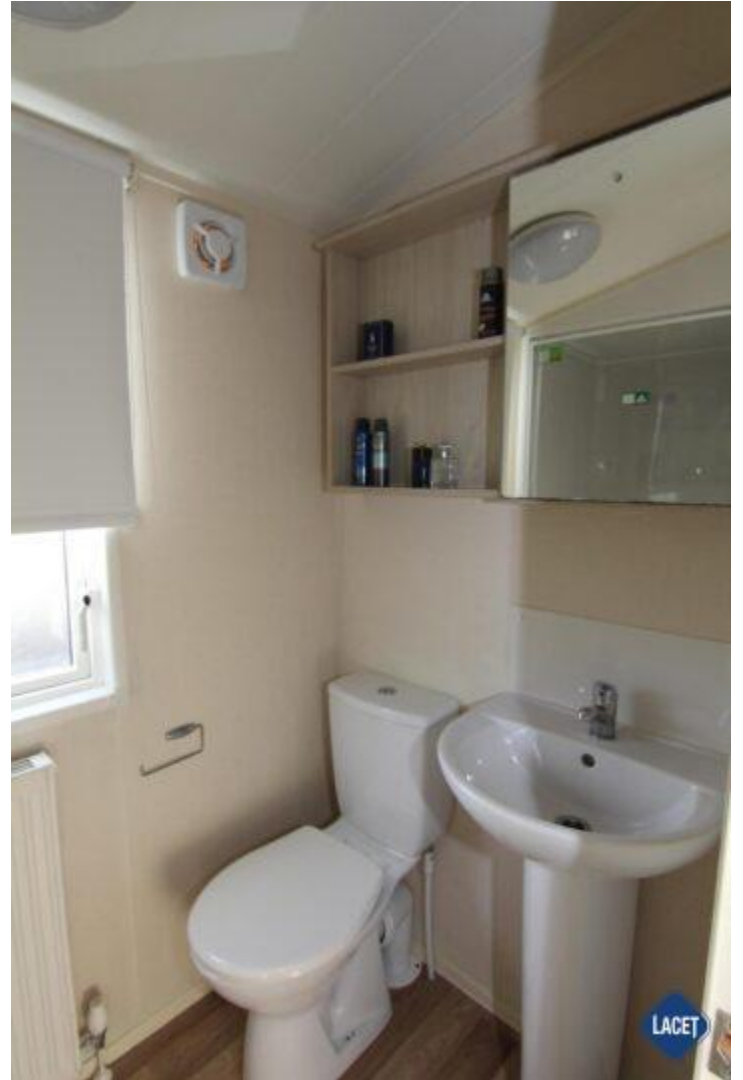

Verkauft

Atlas Ruby

Art. Nr.:

Status: Gebraucht

Marke: Atlas

Modell: Ruby

Schlafzimmer: 2

Außenverkleidung: Kunststoff

Abmessungen: 10.90 x 3.70

ATLAS
LEISURE HOMES

Ausstattung des Atlas Ruby

- Doppelverglasung
- Gaszentralheizung
- Außen-Lampenanschluss
- Badezimmer mit Dusche
- Couchtisch
- Flügelfenster
- Grill
- Lüfter im Badezimmer
- Pfannendach
- Schlafcouch im Wohnzimmer
- Spitzdach
- Vorhänge
- WC im Badezimmer
- Gas Kamin
- Abzugshaube
- Backofen
- Betten mit Matratzen
- Elternschlafzimmer mit separatem WC
- Garantie
- Kochnische
- Nachtschränke
- Satteldach
- Sitzecke
- TV-Anschluss
- Waschtisch mit Spiegel