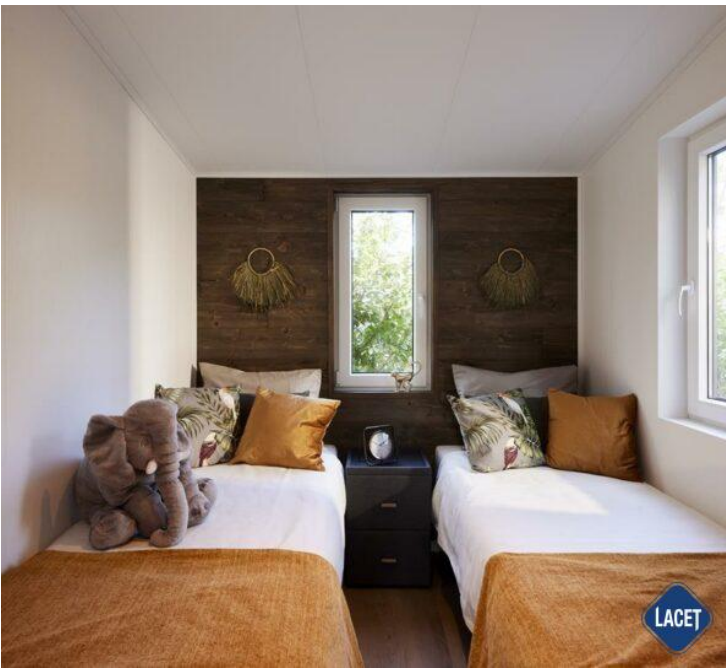

Abmessungen: 14.20 x 4.60

€ 124.340

Grundriss

14200

4600

SCHLAFZIMMER

BAD

WOHNZIMMER

SCHLAFZIMMER

LACET

Ausstattung des Lacet Carat

- 100mm Isolation
- Gaszentralheizung
- Abzugshaube
- Backofen
- Betten mit Matratzen
- Geschirrspülmaschine
- LED-Einbauspot
- Satteldach
- Waschtisch mit Spiegel
- Doppelverglasung
- 4-flammiges Gas-Kochfeld
- Außen-Steckdose
- Badezimmer mit Dusche
- Einzelbetten im Kinderzimmer
- Kühl-Gefrierkombination
- Pfannendach
- Waschbecken
- WC im Badezimmer