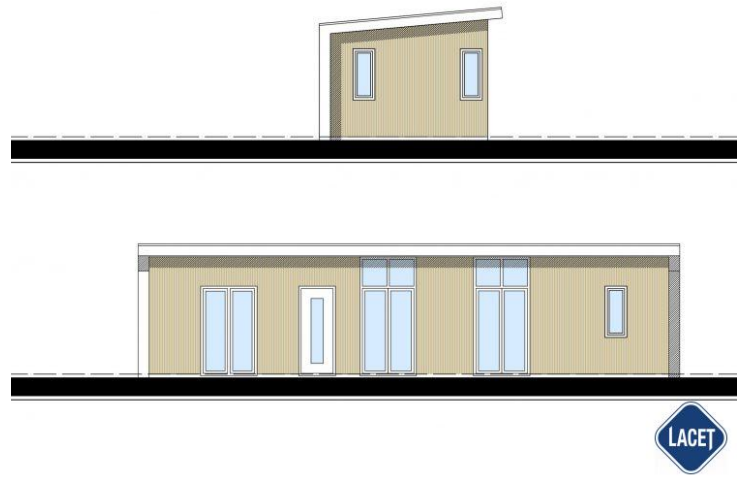

Lacet Carat

Art. Nr.:

Marke: Lacet

Marke: neue LACET Modelle

Modell: Carat

Baujahr: 2024

Schlafzimmer: 2

Außenverkleidung: Kunststoff

Abmessungen: 14.20 x 4.60

€ 124.340

Grundriss

14200

4600

SCHLAFZIMMER

BAD

WOHNZIMMER

SCHLAFZIMMER

LACET

Ausstattung des Lacet Carat

- 100mm Isolation
- Gaszentralheizung
- Abzugshaube
- Backofen
- Betten mit Matratzen
- Geschirrspülmaschine
- LED-Einbauspot
- Satteldach
- Waschtisch mit Spiegel
- Doppelverglasung
- 4-flammiges Gas-Kochfeld
- Außen-Steckdose
- Badezimmer mit Dusche
- Einzelbetten im Kinderzimmer
- Kühl-Gefrierkombination
- Pfannendach
- Waschbecken
- WC im Badezimmer