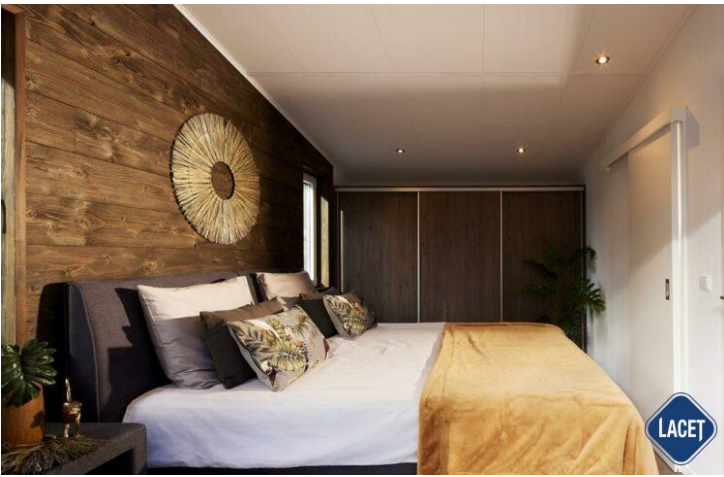

Lacet Carat

Art. Nr.:

Marke: Lacet

Marke: neue LACET Modelle

Modell: Carat

Baujahr: 2024

Schlafzimmer: 2

Außenverkleidung: Kunststoff

Abmessungen: 14.20 x 4.60

€ 124.340

Grundriss

14200

4600

SCHLAFZIMMER

BAD

WOHNZIMMER

SCHLAFZIMMER

LACET

Ausstattung des Lacet Carat

- 100mm Isolation
- Gaszentralheizung
- Abzugshaube
- Backofen
- Betten mit Matratzen
- Geschirrspülmaschine
- LED-Einbauspot
- Satteldach
- Waschtisch mit Spiegel
- Doppelverglasung
- 4-flammiges Gas-Kochfeld
- Außen-Steckdose
- Badezimmer mit Dusche
- Einzelbetten im Kinderzimmer
- Kühl-Gefrierkombination
- Pfannendach
- Waschbecken
- WC im Badezimmer