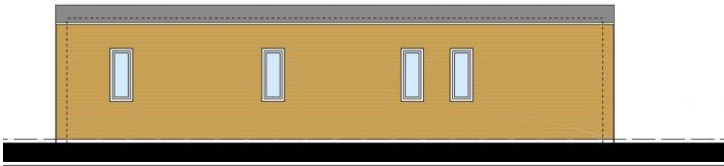

Lacet Carat

Art. Nr.:

Marke: Lacet

Marke: neue LACET Modelle

Modell: Carat

Baujahr: 2024

Schlafzimmer: 2

Außenverkleidung: Kunststoff

Abmessungen: 14.20 x 4.60

€ 124.340

Grundriss

14200

4600

SCHLAFZIMMER

BAD

WOHNZIMMER

SCHLAFZIMMER

LACET

Ausstattung des Lacet Carat

- 100mm Isolation
- Gaszentralheizung
- Abzugshaube
- Backofen
- Betten mit Matratzen
- Geschirrspülmaschine
- LED-Einbauspot
- Satteldach
- Waschtisch mit Spiegel
- Doppelverglasung
- 4-flammiges Gas-Kochfeld
- Außen-Steckdose
- Badezimmer mit Dusche
- Einzelbetten im Kinderzimmer
- Kühl-Gefrierkombination
- Pfannendach
- Waschbecken
- WC im Badezimmer