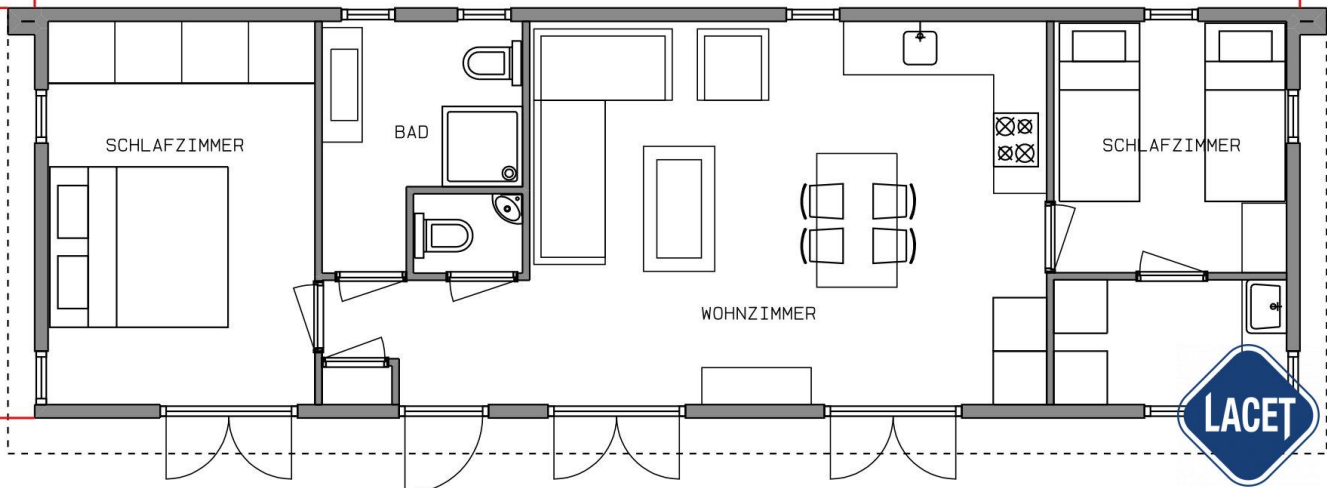

Lacet Carat

Art. Nr.:

Marke: Lacet

Marke: neue LACET Modelle

Modell: Carat

Baujahr: 2024

Schlafzimmer: 2

Außenverkleidung: Kunststoff

Abmessungen: 14.20 x 4.60

€ 124.340

Grundriss

14200

4600

SCHLAFZIMMER

BAD

WOHNZIMMER

SCHLAFZIMMER

LACET

Ausstattung des Lacet Carat

- 100mm Isolation
- Gaszentralheizung
- Abzugshaube
- Backofen
- Betten mit Matratzen
- Geschirrspülmaschine
- LED-Einbauspot
- Satteldach
- Waschtisch mit Spiegel
- Doppelverglasung
- 4-flammiges Gas-Kochfeld
- Außen-Steckdose
- Badezimmer mit Dusche
- Einzelbetten im Kinderzimmer
- Kühl-Gefrierkombination
- Pfannendach
- Waschbecken
- WC im Badezimmer