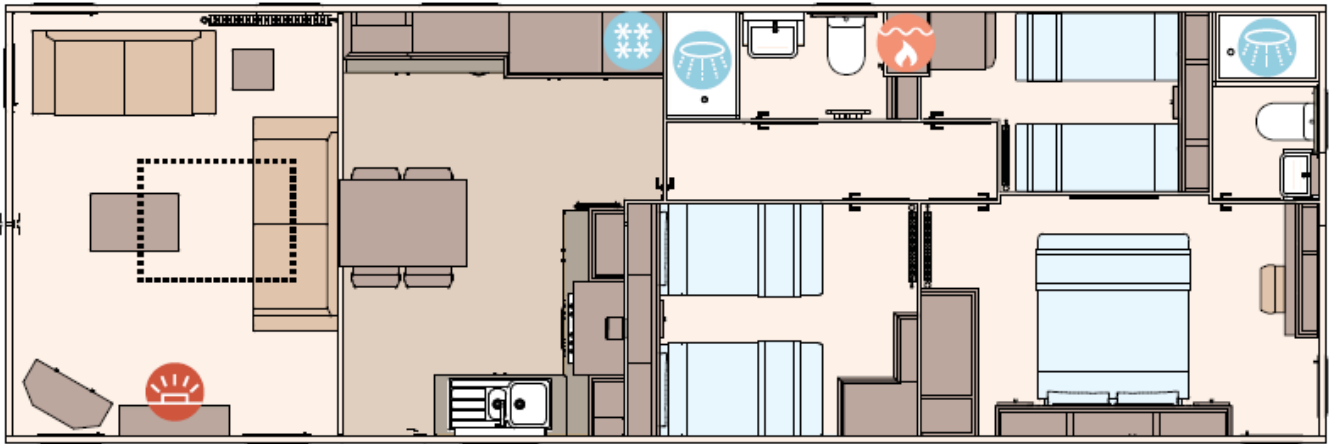

€ 122.050

Grundriss

The Beaumont 42ft x 14ft x 2 bedroom

The Beaumont 42ft x 14ft x 3 bedroom

Ausstattung des ABI Beaumont Residential

- Doppelverglasung
- Gaszentralheizung
- Umfassendes Winterpaket
- Außen-Lampenanschluss
- Badezimmer mit Badewanne
- Bett mit Stauraum mit Easy-Lift-Funktion
- Couchtisch
- Feuerlöscher
- Freistehender Esstisch mit losen Stühlen
- Garantie
- Geschirrspülmaschine
- Integrierte Kühl-Gefrierkombination
- Kohlenmonoxid Melder
- LED-Einbauspots
- Lüfter im Badezimmer
- Luxusherd
- Pfannendach
- Schlafcouch im Wohnzimmer
- Spitzdach
- TV Möbel
- TV-Anschluss im Wohnraum
- Waschtisch mit Spiegel
- Elektrokamin
- Residential
- Abzugshaube
- Backofen
- Badezimmer mit Dusche
- Betten mit Matratzen
- Elternschlafzimmer mit eigenem Badezimmer
- Flügelfenster
- Galvanisiertes Fahrgestell
- Gardinen
- Grill
- Integrierte Waschmaschine
- Kombi-Mikrowelle
- Lose Möbel
- Luxusausführung
- Nachtschränke
- Satteldach
- Sitzecke
- Terrassentüren auf der Vorderseite
- TV-Anschluss im Schlafzimmer
- Vorhänge
- WC im Badezimmer

Über das Chalet

ABI Beaumont Residential	12.92 m x 4.40 m	42' x 14' / 2 slaapkamers
ABI Beaumont Residential	12.92 m x 4.40 m	42' x 14' / 3 slaapkamers