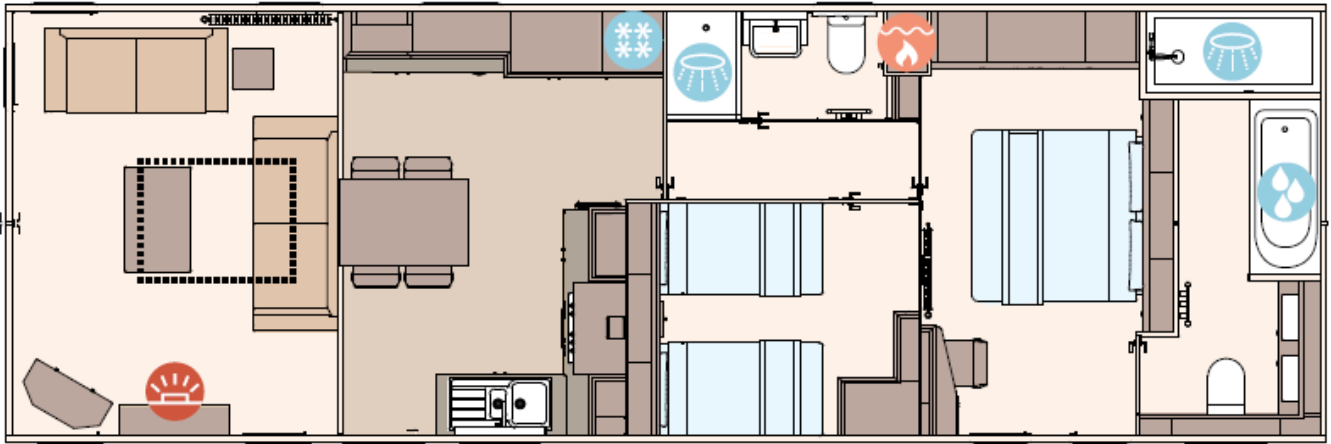

€ 122.050

Grundriss

The Beaumont 42ft x 14ft x 2 bedroom

The Beaumont 42ft x 14ft x 3 bedroom

Ausstattung des ABI Beaumont Residential

- Doppelverglasung
- Gaszentralheizung
- Umfassendes Winterpaket
- Außen-Lampenanschluss
- Badezimmer mit Badewanne
- Bett mit Stauraum mit Easy-Lift-Funktion
- Couchtisch
- Feuerlöscher
- Freistehender Esstisch mit losen Stühlen
- Garantie
- Geschirrspülmaschine
- Integrierte Kühl-Gefrierkombination
- Kohlenmonoxid Melder
- LED-Einbauspots
- Lüfter im Badezimmer
- Luxusherd
- Pfannendach
- Schlafcouch im Wohnzimmer
- Spitzdach
- TV Möbel
- TV-Anschluss im Wohnraum
- Waschtisch mit Spiegel
- Elektrokamin
- Residential
- Abzugshaube
- Backofen
- Badezimmer mit Dusche
- Betten mit Matratzen
- Elternschlafzimmer mit eigenem Badezimmer
- Flügelfenster
- Galvanisiertes Fahrgestell
- Gardinen
- Grill
- Integrierte Waschmaschine
- Kombi-Mikrowelle
- Lose Möbel
- Luxusausführung
- Nachtschränke
- Satteldach
- Sitzecke
- Terrassentüren auf der Vorderseite
- TV-Anschluss im Schlafzimmer
- Vorhänge
- WC im Badezimmer

Über das Chalet

ABI Beaumont Residential	12.92 m x 4.40 m	42' x 14' / 2 slaapkamers
ABI Beaumont Residential	12.92 m x 4.40 m	42' x 14' / 3 slaapkamers