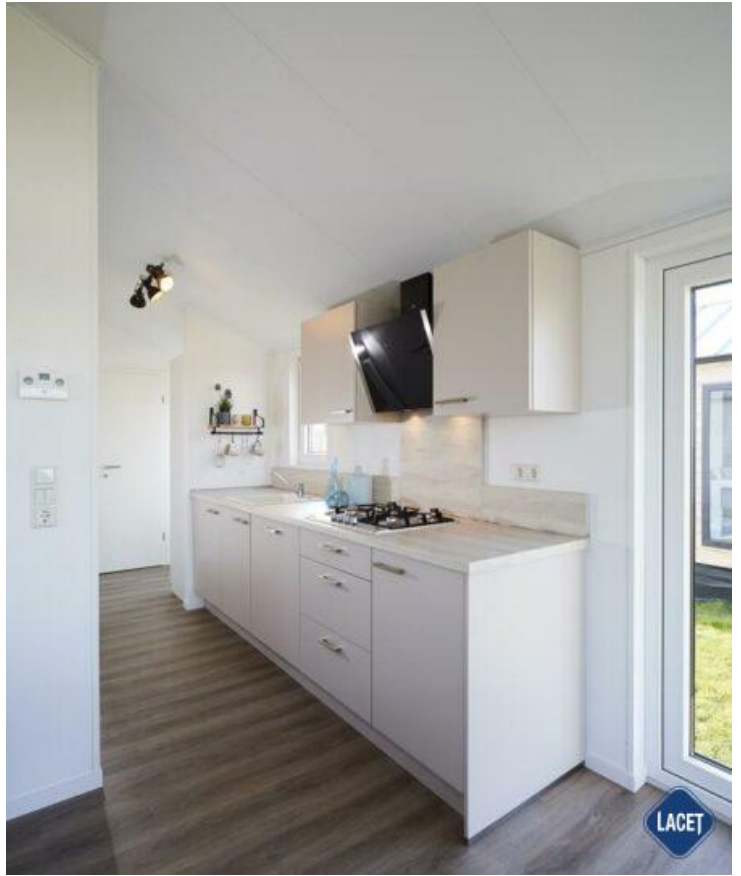

Lacet Nobel

Art. Nr.:

Marke: Lacet

Marke: neue LACET Modelle

Modell: Nobel

Baujahr: 2025

Schlafzimmer: 2

Außenverkleidung: Kunststoff

Abmessungen: 9.70 x 4.15

€ 73.770

Grundriss

9700

Ausstattung des Lacet Nobel

- Doppelverglasung
- 4-flammiges Gas-Kochfeld
- Außen-Lampenanschluss
- Badezimmer mit Dusche
- Einbaukühlschrank
- Pfannendach
- TV-Anschluss im Wohnraum
- WC im Badezimmer
- Gaszentralheizung
- Abzugshaube
- Backofen
- Betten mit Matratzen
- Einzelbetten im Kinderzimmer
- Terrassentüren auf der Vorderseite
- Waschtisch mit Spiegel