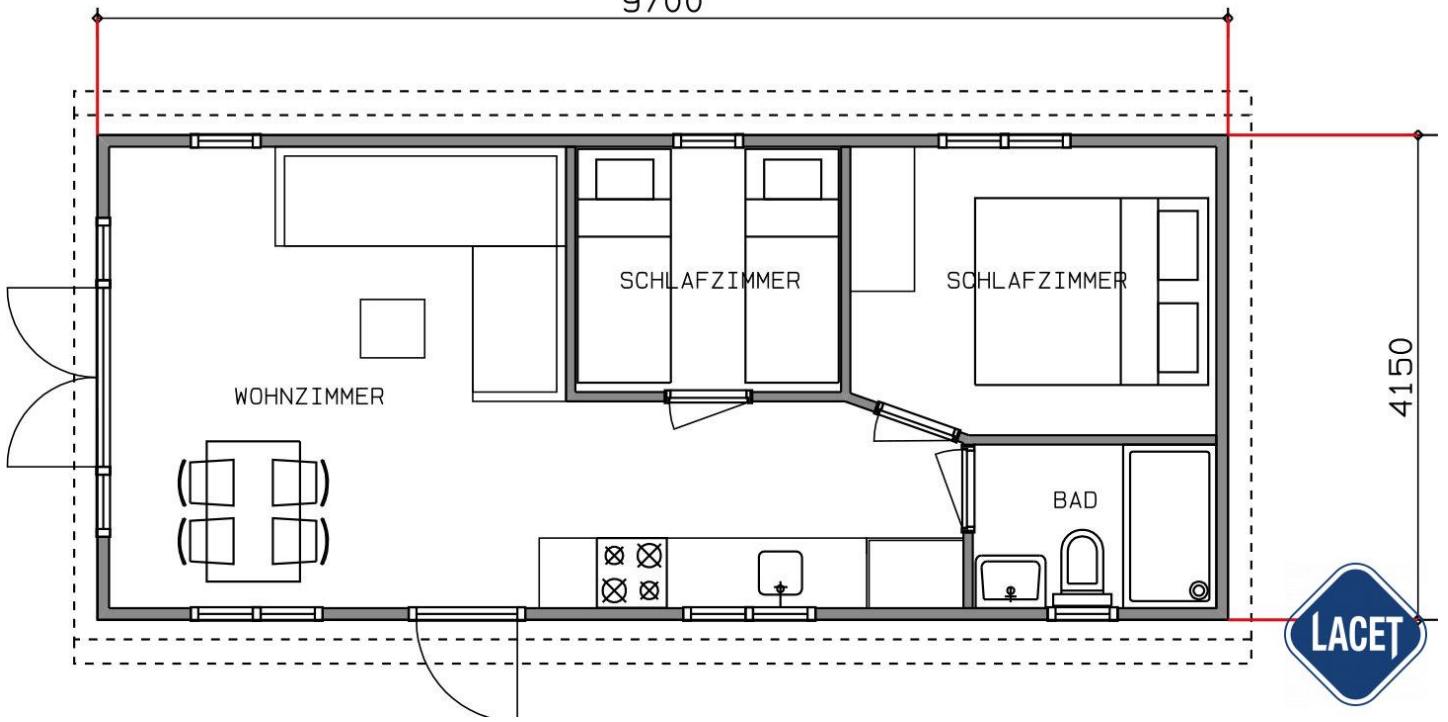

Lacet Nobel

Art. Nr.:

Marke: Lacet

Marke: neue LACET Modelle

Modell: Nobel

Baujahr: 2025

Schlafzimmer: 2

Außenverkleidung: Kunststoff

Abmessungen: 9.70 x 4.15

€ 73.770

Grundriss

9700

Ausstattung des Lacet Nobel

- Doppelverglasung
- 4-flammiges Gas-Kochfeld
- Außen-Lampenanschluss
- Badezimmer mit Dusche
- Einbaukühlschrank
- Pfannendach
- TV-Anschluss im Wohnraum
- WC im Badezimmer
- Gaszentralheizung
- Abzugshaube
- Backofen
- Betten mit Matratzen
- Einzelbetten im Kinderzimmer
- Terrassentüren auf der Vorderseite
- Waschtisch mit Spiegel