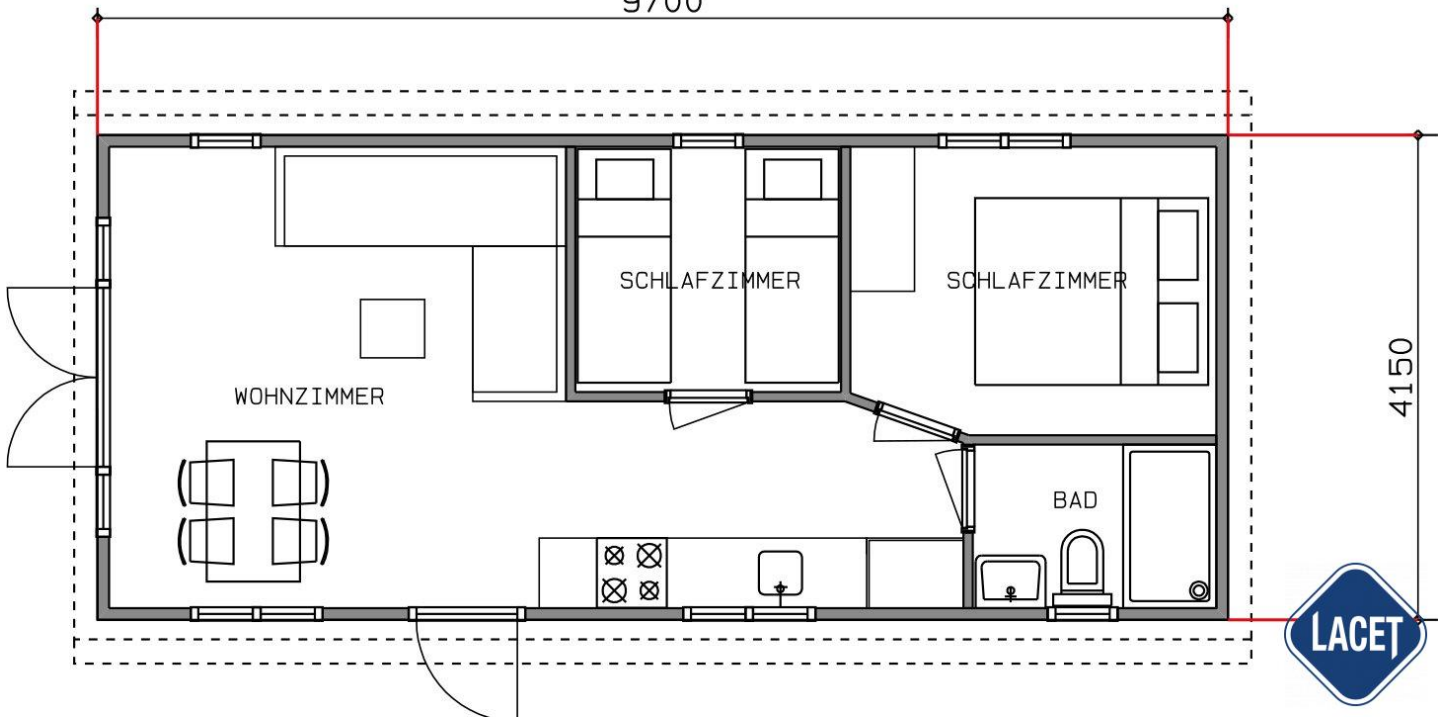

## Lacet Nobel

**Art. Nr.:**

**Marke:** Lacet

**Marke:** neue LACET Modelle

**Modell:** Nobel

**Baujahr:** 2024

**Schlafzimmer:** 2

**Außenverkleidung:** Kunststoff

**Abmessungen:** 9.70 x 4.15

€ 73.770

## Grundriss

9700

## **Ausstattung des Lacet Nobel**

- Doppelverglasung
- 4-flammiges Gas-Kochfeld
- Außen-Lampenanschluss
- Badezimmer mit Dusche
- Einbaukühlschrank
- Pfannendach
- TV-Anschluss im Wohnraum
- WC im Badezimmer
- Gaszentralheizung
- Abzugshaube
- Backofen
- Betten mit Matratzen
- Einzelbetten im Kinderzimmer
- Terrassentüren auf der Vorderseite
- Waschtisch mit Spiegel