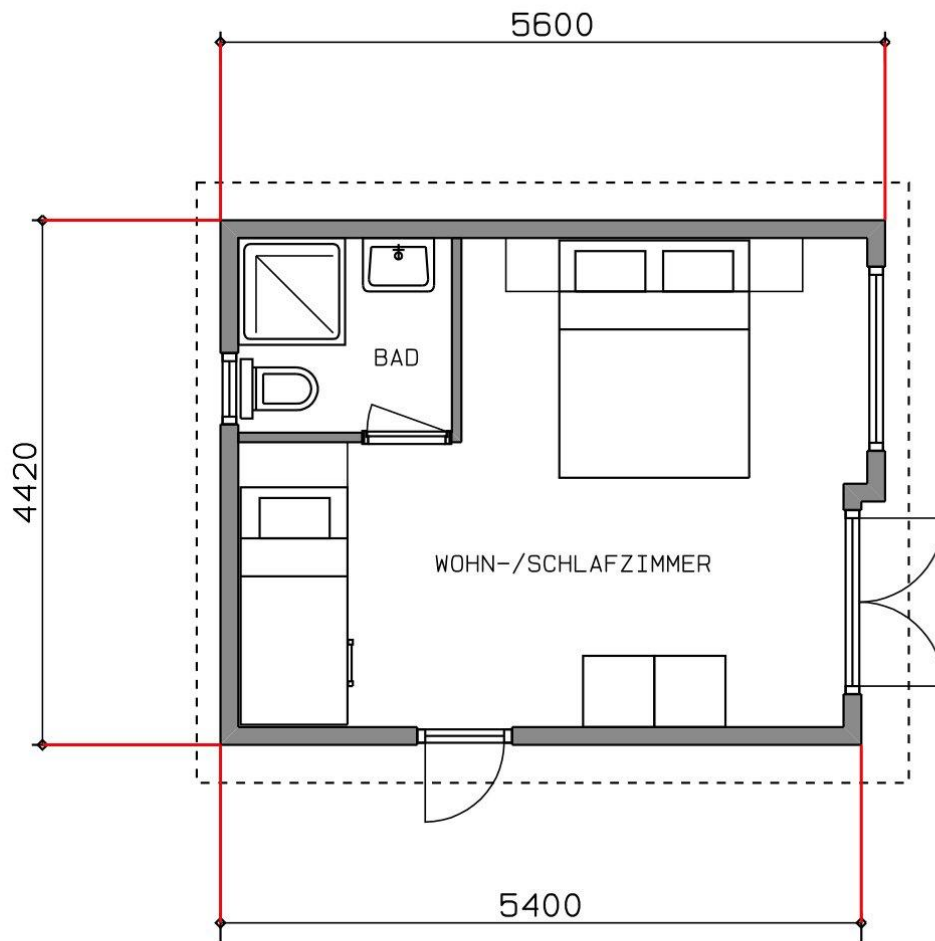

Lacet Mulia

Art. Nr.:

Marke: Lacet

Marke: neue LACET Modelle

Modell: Mulia

Baujahr: 2024

Schlafzimmer: 1

Außenverkleidung: Kunststoff

Abmessungen: 5.60 x 4.42

€ 62.100

Grundriss

Ausstattung des Lacet Mulia

- Elektroamin
- Badezimmer mit Dusche
- Einbaukühlschrank
- Mikrowelle
- TV-Anschluss
- WC im Badezimmer
- Außen-Steckdose
- Betten mit Matratzen
- Etagenbett im Kinderzimmer
- Nachtschränke
- Waschtisch mit Spiegel