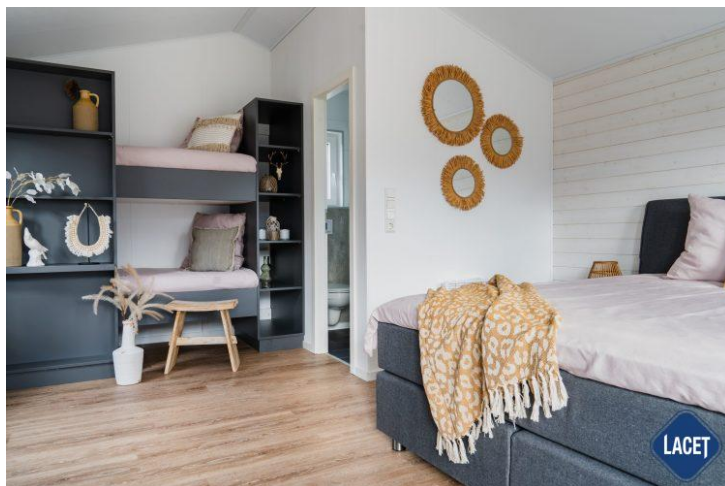

Lacet Mulia

Art. Nr.:

Marke: Lacet

Marke: neue LACET Modelle

Modell: Mulia

Baujahr: 2024

Schlafzimmer: 1

Außenverkleidung: Kunststoff

Abmessungen: 5.60 x 4.42

€ 62.100

Grundriss

Ausstattung des Lacet Mulia

- Elektroamin
- Badezimmer mit Dusche
- Einbaukühlschrank
- Mikrowelle
- TV-Anschluss
- WC im Badezimmer
- Außen-Steckdose
- Betten mit Matratzen
- Etagenbett im Kinderzimmer
- Nachtschränke
- Waschtisch mit Spiegel