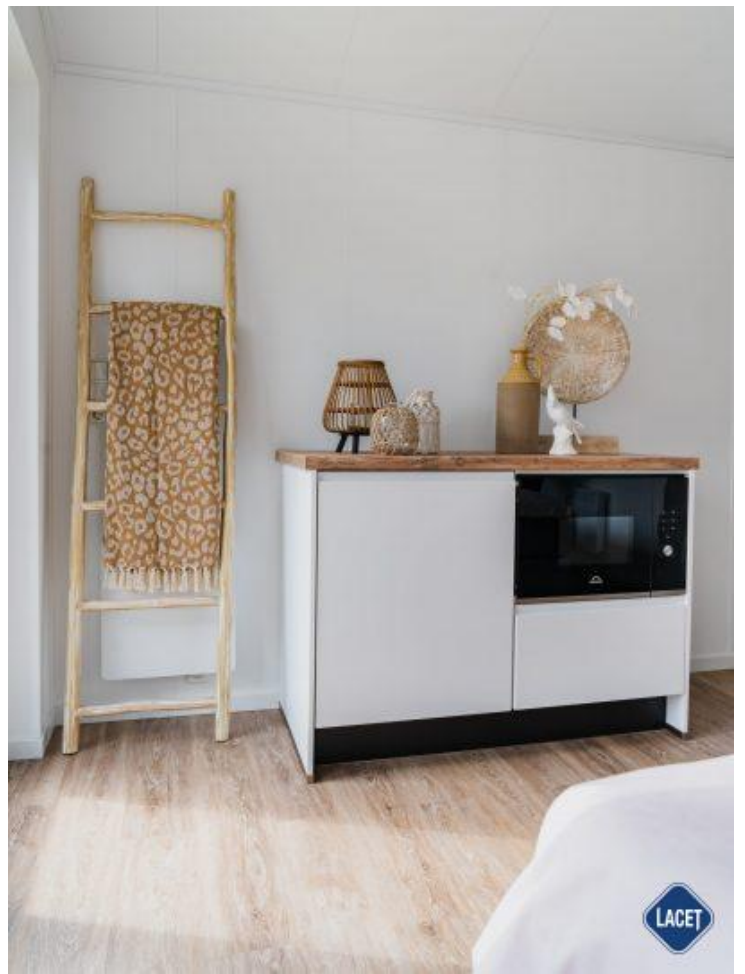

Lacet Mulia

Art. Nr.:

Marke: Lacet

Marke: neue LACET Modelle

Modell: Mulia

Baujahr: 2024

Schlafzimmer: 1

Außenverkleidung: Kunststoff

Abmessungen: 5.60 x 4.42

€ 62.100

Grundriss

Ausstattung des Lacet Mulia

- Elektroamin
- Badezimmer mit Dusche
- Einbaukühlschrank
- Mikrowelle
- TV-Anschluss
- WC im Badezimmer
- Außen-Steckdose
- Betten mit Matratzen
- Etagenbett im Kinderzimmer
- Nachtschränke
- Waschtisch mit Spiegel