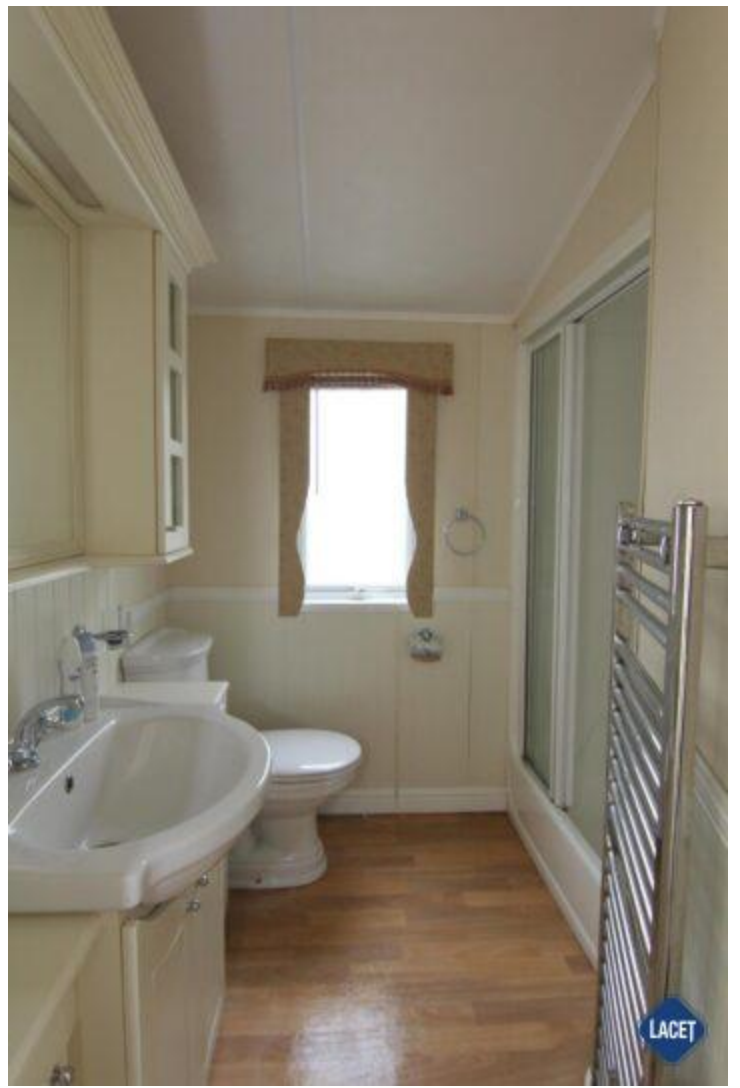

Verkauft

Willerby Kingswood Residential

Art. Nr.:

Status: Gebraucht

Marke: Willerby

Modell: Kingswood

Typ: Residential

Schlafzimmer: 2

Außenverkleidung: Kunststoff

Abmessungen: 12.85 x 3.90

Ausstattung des Willerby Kingswood Residential

- Doppelverglasung
- Gaszentralheizung
- Außen-Lampenanschluss
- Badezimmer mit Dusche
- Elternschlafzimmer mit separatem WC
- Freistehender Esstisch mit losen Stühlen
- Grill
- Lose Möbel
- Luxusherd
- Pfannendach
- Sitzecke
- Terrassentüren auf der Vorderseite
- TV-Anschluss im Wohnraum
- Wandlampen
- Waschtisch mit Spiegel
- Elektroamin
- Abzugshaube
- Backofen
- Betten mit Matratzen
- Flügelfenster
- Garantie
- Integrierte Kühl-Gefrierkombination
- Luxusausführung
- Nachtschränke
- Satteldach
- Spitzdach
- TV-Anschluss im Schlafzimmer
- Vorhänge
- Waschmaschinen-Anschluss
- WC im Badezimmer