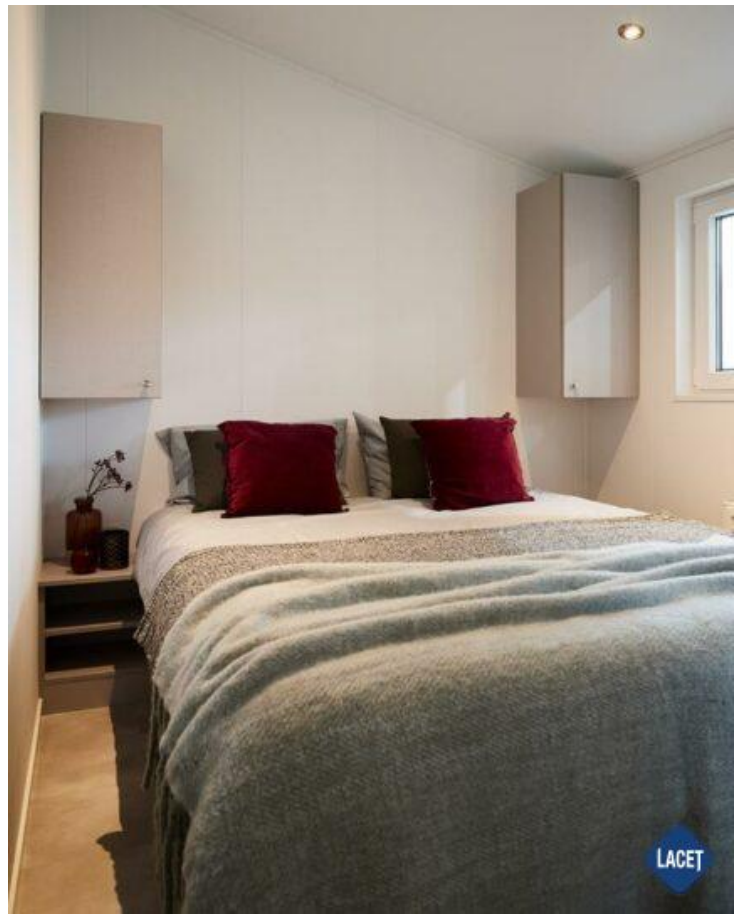

Lacet Oregon

Art. Nr.:

Marke: Lacet

Marke: neue LACET Modelle

Modell: Oregon

Baujahr: 2024

Schlafzimmer: 2

Außenverkleidung: Kunststoff

Abmessungen: 11.90 x 4.85

€ 84.950

Grundriss

Ausstattung des Lacet Oregon

- Doppelverglasung
- 4-flammiges Gas-Kochfeld
- Außen-Lampenanschluss
- Badezimmer mit Dusche
- Einbaukühlschrank
- Gartentür
- Kombi-Mikrowelle
- Luxusausführung
- Terrassentüren auf der Vorderseite
- Waschtisch mit Spiegel
- Gaszentralheizung
- Abzugshaube
- Außen-Steckdose
- Betten mit Matratzen
- Einzelbetten im Kinderzimmer
- Geschirrspülmaschine
- LED-Einbauspot
- Pfannendach
- TV-Anschluss im Wohnraum
- WC im Badezimmer