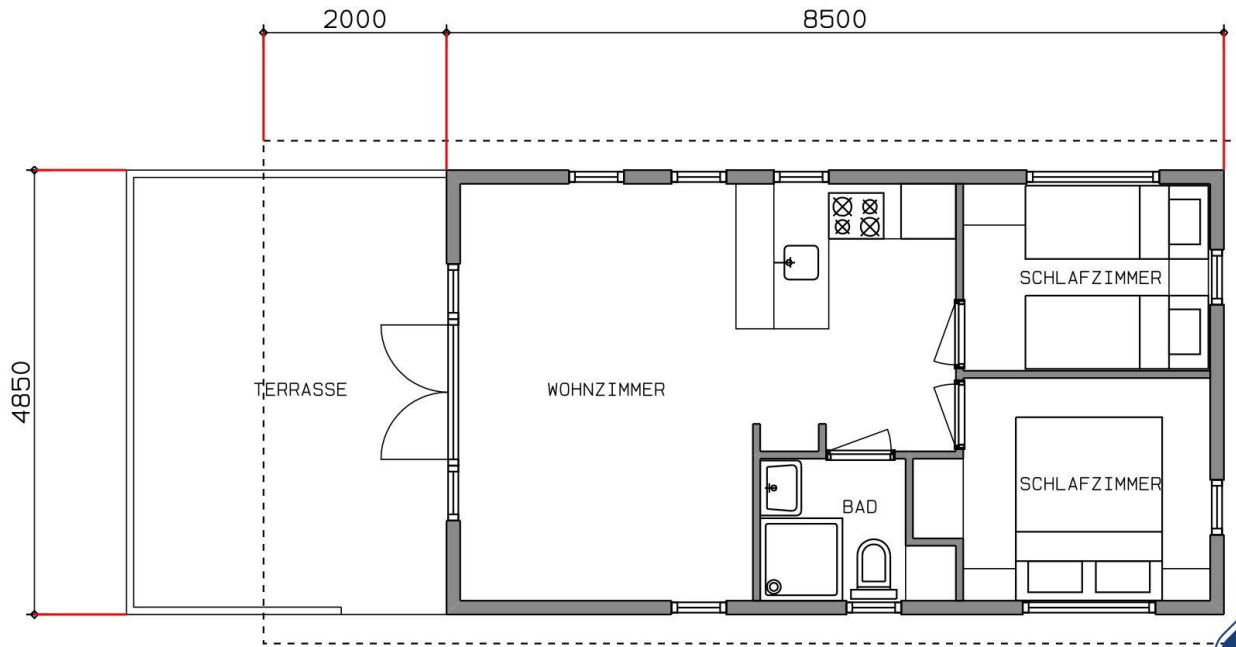

Abmessungen: 11.90 x 4.85

€ 84.950

Grundriss

Ausstattung des Lacet Oregon

- Doppelverglasung
- 4-flammiges Gas-Kochfeld
- Außen-Lampenanschluss
- Badezimmer mit Dusche
- Einbaukühlschrank
- Gartentür
- Kombi-Mikrowelle
- Luxusausführung
- Terrassentüren auf der Vorderseite
- Waschtisch mit Spiegel
- Gaszentralheizung
- Abzugshaube
- Außen-Steckdose
- Betten mit Matratzen
- Einzelbetten im Kinderzimmer
- Geschirrspülmaschine
- LED-Einbauspot
- Pfannendach
- TV-Anschluss im Wohnraum
- WC im Badezimmer