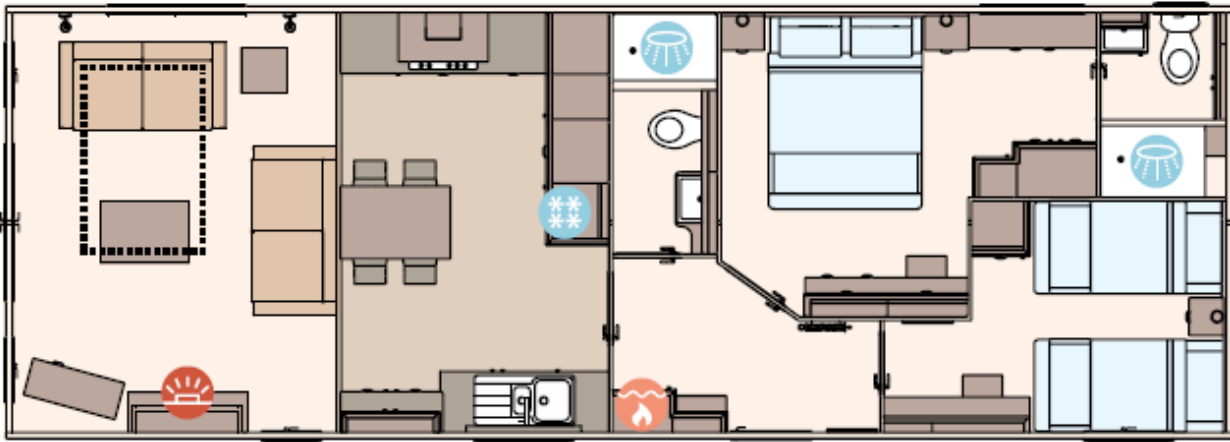

€ 106.540

Grundriss

The Ambleside Premier 40ft x 14ft x 2 bedroom

The Ambleside Premier 41ft x 14ft x 3 bedroom

KEY:  Fire  Water heater  Shower  Fridge/Freezer  Front pull out bed

Ausstattung des ABI Ambleside Premier Residential