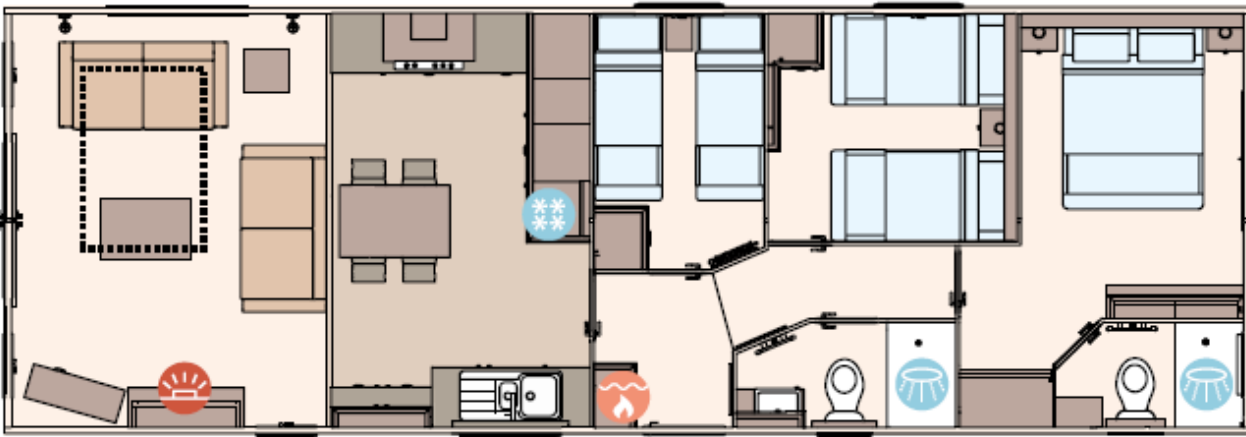

€ 106.540

Grundriss

The Ambleside Premier 40ft x 14ft x 2 bedroom

The Ambleside Premier 41ft x 14ft x 3 bedroom

KEY:  Fire  Water heater  Shower  Fridge/Freezer  Front pull out bed

Ausstattung des ABI Ambleside Premier Residential