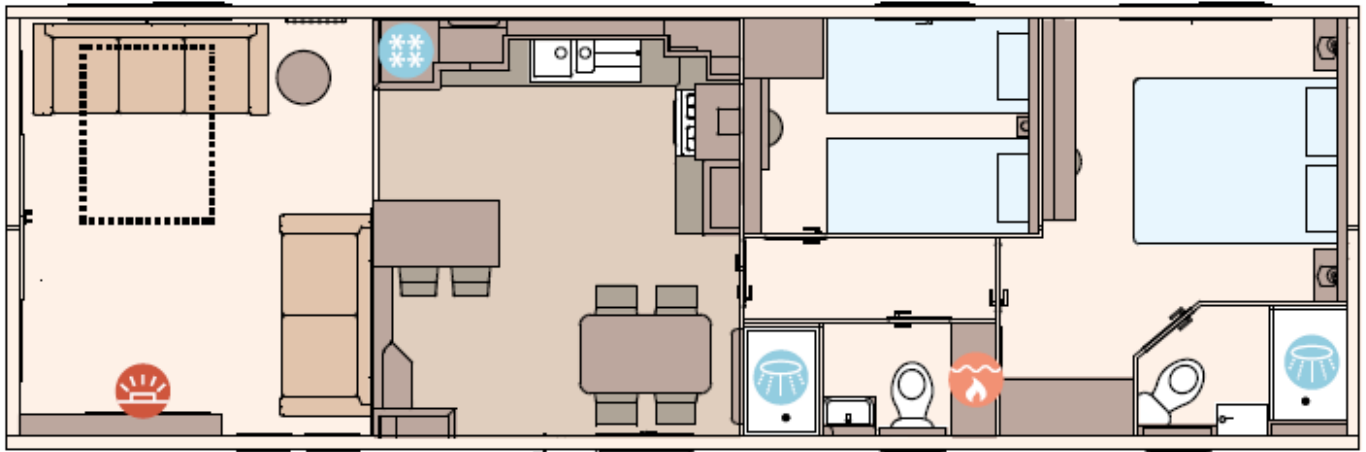

€ 92.720

Grundriss

The Ingleton 40ft x 13ft x 2 bedroom

The Ingleton 41ft x 13ft x 3 bedroom

KEY:  Fire  Water heater  Shower  Fridge/Freezer  Front pull out bed

Ausstattung des ABI Ingleton Residential

- Doppelverglasung
- Gaszentralheizung
- Umfassendes Winterpaket
- Außen-Lampenanschluss
- Badezimmer mit Dusche
- Betten mit Matratzen
- Extragroße Dusche
- Flügelfenster
- Galvanisiertes Fahrgestell
- Gardinen
- Grill
- Integrierte Waschmaschine
- Kohlenmonoxid Melder
- LED-Einbauspots
- Lüfter im Badezimmer
- Pfannendach
- Schlafcouch im Wohnzimmer
- Spitzdach
- Tresen
- TV-Anschluss im Schlafzimmer
- Vorhänge
- Waschtisch mit Spiegel
- Elektroamin
- Residential
- Abzugshaube
- Backofen
- Bett mit Stauraum mit Easy-Lift-Funktion
- Elternschlafzimmer mit eigenem Badezimmer
- Feuerlöscher
- Freistehender Esstisch mit losen Stühlen
- Garantie
- Geschirrspülmaschine
- Integrierte Kühl-Gefrierkombination
- Kochnische
- Kombi-Mikrowelle
- Lose Möbel
- Nachtschränke
- Satteldach
- Sitzecke
- Terrassentüren auf der Vorderseite
- TV Möbel
- TV-Anschluss im Wohnraum
- Wandlampen
- WC im Badezimmer

Über das Chalet

ABI Ingleton Residential	12.36 m x 3.98 m	40' x 13' / 2 slaapkamers
ABI Ingleton Residential	12.67 m x 3.98 m	41' x 13' / 3 slaapkamers