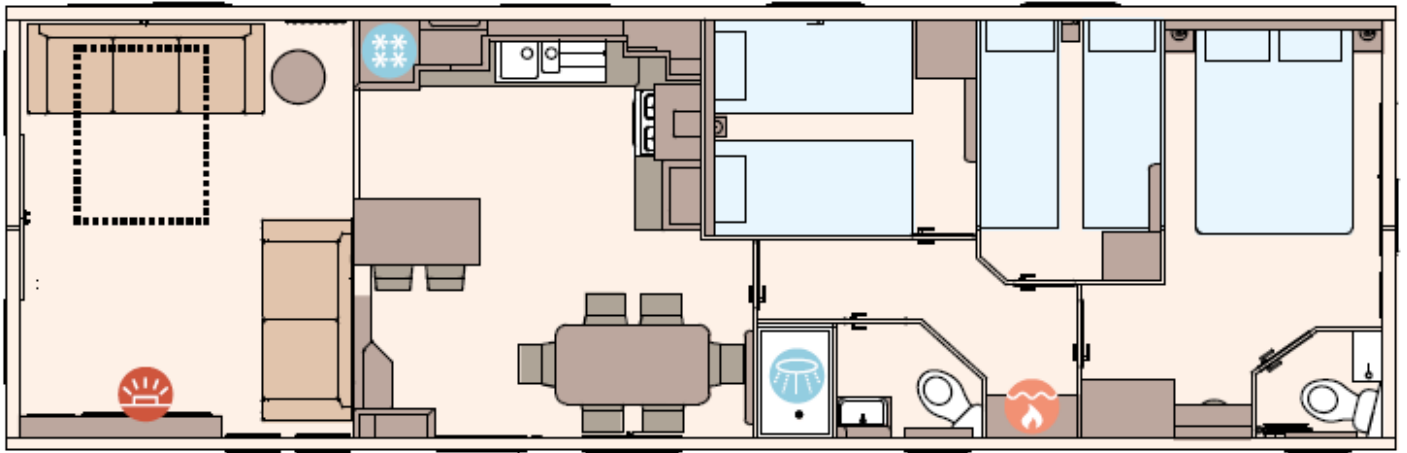

€ 92.720

Grundriss

The Ingleton 40ft x 13ft x 2 bedroom

The Ingleton 41ft x 13ft x 3 bedroom

KEY:  Fire  Water heater  Shower  Fridge/Freezer  Front pull out bed

Ausstattung des ABI Ingleton Residential

- Doppelverglasung
- Gaszentralheizung
- Umfassendes Winterpaket
- Außen-Lampenanschluss
- Badezimmer mit Dusche
- Betten mit Matratzen
- Extragroße Dusche
- Flügelfenster
- Galvanisiertes Fahrgestell
- Gardinen
- Grill
- Integrierte Waschmaschine
- Kohlenmonoxid Melder
- LED-Einbauspots
- Lüfter im Badezimmer
- Pfannendach
- Schlafcouch im Wohnzimmer
- Spitzdach
- Tresen
- TV-Anschluss im Schlafzimmer
- Vorhänge
- Waschtisch mit Spiegel
- Elektroamin
- Residential
- Abzugshaube
- Backofen
- Bett mit Stauraum mit Easy-Lift-Funktion
- Elternschlafzimmer mit eigenem Badezimmer
- Feuerlöscher
- Freistehender Esstisch mit losen Stühlen
- Garantie
- Geschirrspülmaschine
- Integrierte Kühl-Gefrierkombination
- Kochnische
- Kombi-Mikrowelle
- Lose Möbel
- Nachtschränke
- Satteldach
- Sitzecke
- Terrassentüren auf der Vorderseite
- TV Möbel
- TV-Anschluss im Wohnraum
- Wandlampen
- WC im Badezimmer

Über das Chalet

ABI Ingleton Residential	12.36 m x 3.98 m	40' x 13' / 2 slaapkamers
ABI Ingleton Residential	12.67 m x 3.98 m	41' x 13' / 3 slaapkamers