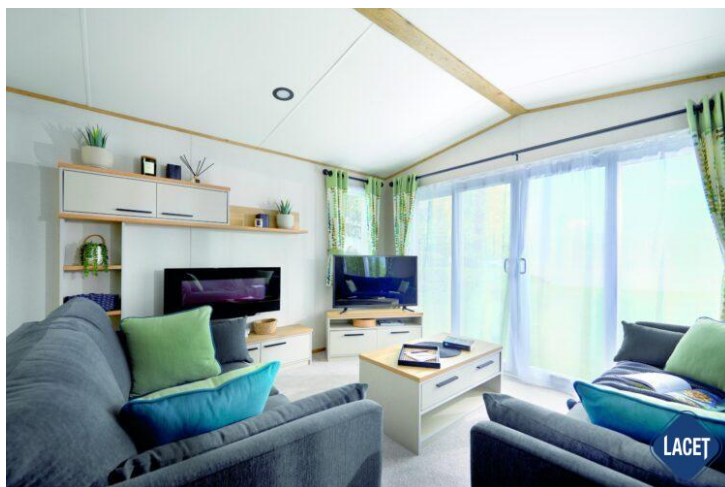

ABI Beverley

Art. Nr.:

Marke: ABI

Marke: neue ABI Modelle

Modell: Beverley

Baujahr: 2023

Außenverkleidung: Kunststoff

€ 73.830