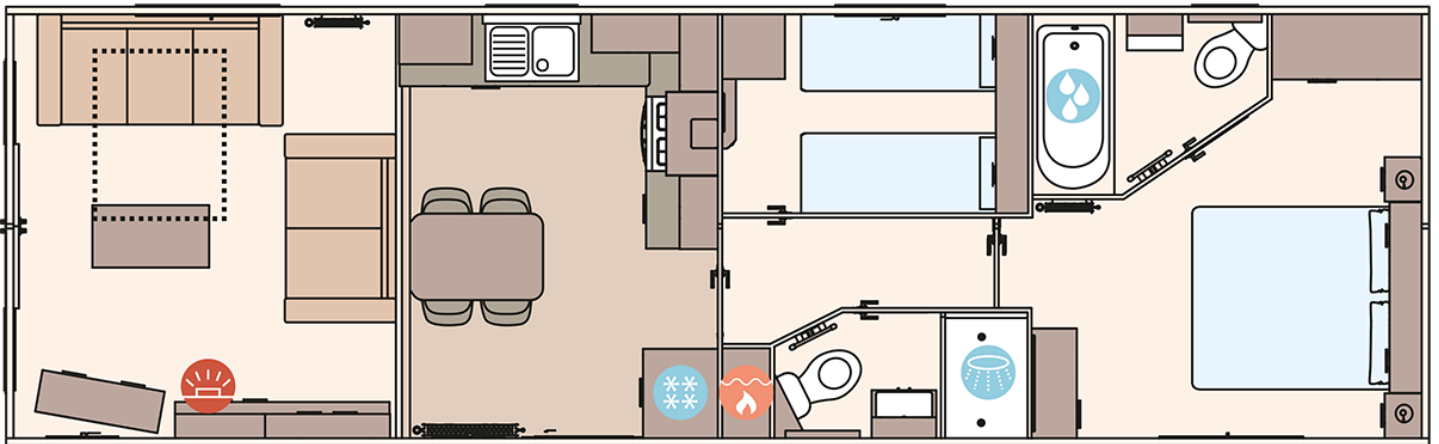

## Grundriss

## Ausstattung des ABI Beverley

- Doppelverglasung
- Gaszentralheizung
- Abzugshaube
- Backofen
- Badezimmer mit Dusche
- Betten mit Matratzen
- Elternschlafzimmer mit eigenem Badezimmer
- Feuerlöscher
- Freistehender Esstisch mit losen Stühlen
- Garantie
- Grill
- Kochnische
- Kombi-Mikrowelle
- Lose Möbel
- Nachtschränke
- Satteldach
- Sitzecke
- Terrassentüren auf der Vorderseite
- TV-Anschluss im Schlafzimmer
- Vorhänge
- Waschtisch mit Spiegel
- Elektrokamin
- Winterpaket
- Außen-Lampenanschluss
- Badezimmer mit Badewanne
- Bett mit Stauraum mit Easy-Lift-Funktion
- Couchtisch
- Extragroße Dusche
- Flügelfenster
- Galvanisiertes Fahrgestell
- Gardinen
- Integrierte Kühl-Gefrierkombination
- Kohlenmonoxid Melder
- LED-Einbauspots
- Lüfter im Badezimmer
- Pfannendach
- Schlafcouch im Wohnzimmer
- Spitzdach
- TV Möbel
- TV-Anschluss im Wohnraum
- Wandlampen
- WC im Badezimmer

## Über das Chalet

ABI Beverley

11.89 m x 3.68 m

39' x 12' / 2 slaapkamers