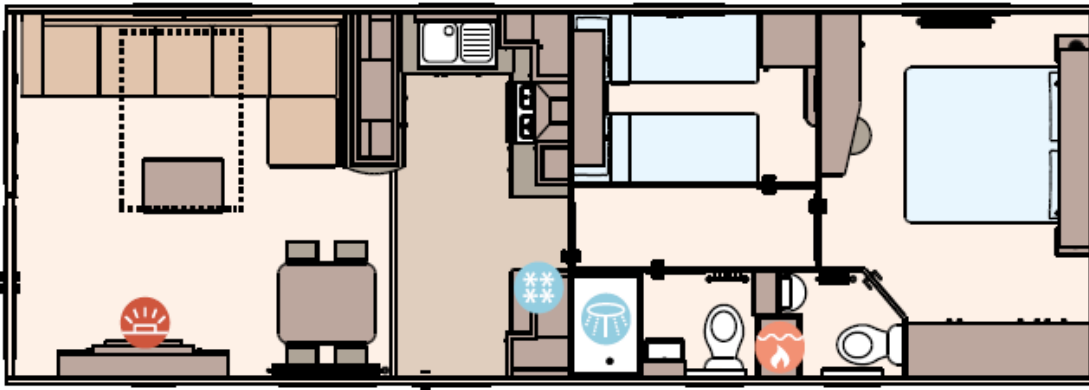

## Grundriss

The Wimbledon 36ft x 12ft x 2 bedroom

The Wimbledon 40ft x 12ft x 3 bedroom

KEY:  Fire  Water heater  Shower  Fridge/Freezer  Bath  Front pull out bed

## Über das Chalet

ABI Wimbledon

11.20 m x 3.74 m

36' x 12' / 2 slaapkamers

ABI Wimbledon

12.36 m x 3.74 m

40' x 12' / 3 slaapkamers