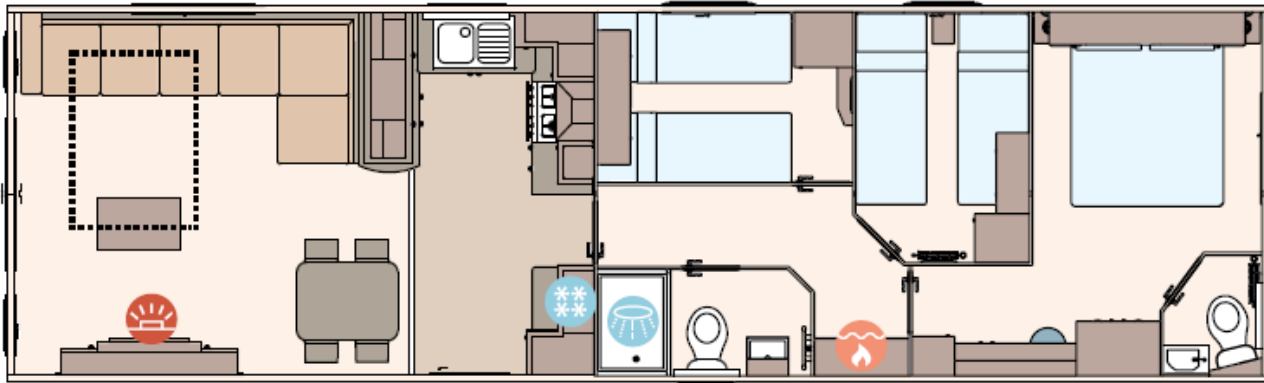

## Grundriss

The Wimbledon 36ft x 12ft x 2 bedroom

The Wimbledon 40ft x 12ft x 3 bedroom

KEY:  Fire  Water heater  Shower  Fridge/Freezer  Bath  Front pull out bed

## Über das Chalet

ABI Wimbledon

11.20 m x 3.74 m

36' x 12' / 2 slaapkamers

ABI Wimbledon

12.36 m x 3.74 m

40' x 12' / 3 slaapkamers