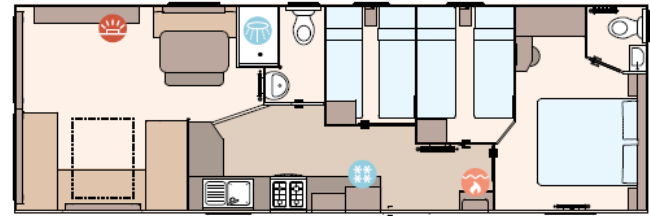

€ 41.880

Grundriss

The Coworth 28ft x 10ft x 2 bedroom

The Coworth 32ft x 12ft x 2 bedroom

The Coworth 32ft x 10ft x 2 bedroom

The Coworth 36ft x 12ft x 2 bedroom

The Coworth 36ft x 10ft x 3 bedroom

The Coworth 36ft x 12ft x 3 bedroom

The Coworth 28ft x 12ft x 2 bedroom

The Coworth 39ft x 12ft x 3 bedroom

KEY:  Fire  Water heater  Shower  Fridge/Freezer  Front pull out bed

Ausstattung des ABI Coworth Deluxe

- Doppelverglasung
- Gaszentralheizung
- Abzugshaube
- Backofen
- Betten mit Matratzen
- Extragroße Dusche
- Flügelfenster
- Garantie
- Kochnische
- Kombi-Mikrowelle
- LED-Einbauspots
- Lüfter im Badezimmer
- Nachtschränke
- Satteldach
- Sitzecke
- TV Möbel
- Vorhänge
- WC im Badezimmer
- Elektrokamin
- Winterpaket
- Außen-Lampenanschluss
- Badezimmer mit Dusche
- Elternschlafzimmer mit separatem WC
- Feuerlöscher
- Galvanisiertes Fahrgestell
- Grill
- Kohlenmonoxid Melder
- Kühl-Gefrierkombination
- Lose Möbel
- Luxusausführung
- Pfannendach
- Schlafcouch im Wohnzimmer
- Spitzdach
- TV-Anschluss
- Waschtisch mit Spiegel