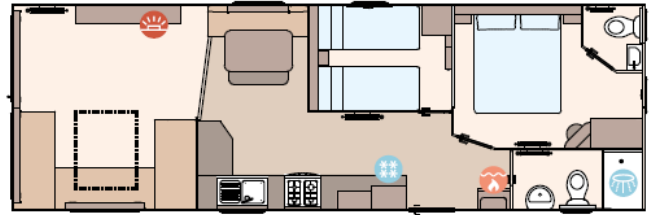

€ 41.880

Grundriss

The Coworth 28ft x 10ft x 2 bedroom

The Coworth 32ft x 12ft x 2 bedroom

The Coworth 32ft x 10ft x 2 bedroom

The Coworth 36ft x 12ft x 2 bedroom

The Coworth 36ft x 10ft x 3 bedroom

The Coworth 36ft x 12ft x 3 bedroom

The Coworth 28ft x 12ft x 2 bedroom

The Coworth 39ft x 12ft x 3 bedroom

KEY:  Fire  Water heater  Shower  Fridge/Freezer  Front pull out bed

Ausstattung des ABI Coworth Deluxe

- Doppelverglasung
- Gaszentralheizung
- Abzugshaube
- Backofen
- Betten mit Matratzen
- Extragroße Dusche
- Flügelfenster
- Garantie
- Kochnische
- Kombi-Mikrowelle
- LED-Einbauspots
- Lüfter im Badezimmer
- Nachtschränke
- Satteldach
- Sitzecke
- TV Möbel
- Vorhänge
- WC im Badezimmer
- Elektrokamin
- Winterpaket
- Außen-Lampenanschluss
- Badezimmer mit Dusche
- Elternschlafzimmer mit separatem WC
- Feuerlöscher
- Galvanisiertes Fahrgestell
- Grill
- Kohlenmonoxid Melder
- Kühl-Gefrierkombination
- Lose Möbel
- Luxusausführung
- Pfannendach
- Schlafcouch im Wohnzimmer
- Spitzdach
- TV-Anschluss
- Waschtisch mit Spiegel