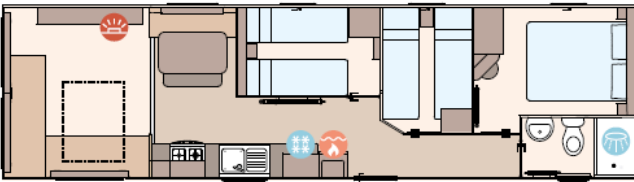

€ 41.880

Grundriss

The Coworth 28ft x 10ft x 2 bedroom

The Coworth 32ft x 12ft x 2 bedroom

The Coworth 32ft x 10ft x 2 bedroom

The Coworth 36ft x 12ft x 2 bedroom

The Coworth 36ft x 10ft x 3 bedroom

The Coworth 36ft x 12ft x 3 bedroom

The Coworth 28ft x 12ft x 2 bedroom

The Coworth 39ft x 12ft x 3 bedroom

KEY:  Fire  Water heater  Shower  Fridge/Freezer  Front pull out bed

Ausstattung des ABI Coworth Deluxe

- Doppelverglasung
- Gaszentralheizung
- Abzugshaube
- Backofen
- Betten mit Matratzen
- Extragroße Dusche
- Flügelfenster
- Garantie
- Kochnische
- Kombi-Mikrowelle
- LED-Einbauspots
- Lüfter im Badezimmer
- Nachtschränke
- Satteldach
- Sitzecke
- TV Möbel
- Vorhänge
- WC im Badezimmer
- Elektrokamin
- Winterpaket
- Außen-Lampenanschluss
- Badezimmer mit Dusche
- Elternschlafzimmer mit separatem WC
- Feuerlöscher
- Galvanisiertes Fahrgestell
- Grill
- Kohlenmonoxid Melder
- Kühl-Gefrierkombination
- Lose Möbel
- Luxusausführung
- Pfannendach
- Schlafcouch im Wohnzimmer
- Spitzdach
- TV-Anschluss
- Waschtisch mit Spiegel

Über das Chalet

ABI Coworth Deluxe	8.70 m x 3.07 m	28' x 10' / 2 slaapkamers
ABI Coworth Deluxe	9.92 m x 3.07 m	32' x 10' / 2 slaapkamers
ABI Coworth Deluxe	11.14 m x 3.07 m	36' x 10' / 3 slaapkamers
ABI Coworth Deluxe	8.70 m x 3.68 m	28' x 12' / 2 slaapkamers
ABI Coworth Deluxe	9.92 m x 3.68 m	32' x 12' / 2 slaapkamers
ABI Coworth Deluxe	11.14 m x 3.68 m	36' x 12' / 2 slaapkamers
ABI Coworth Deluxe	11.14 m x 3.68 m	36' x 12' / 3 slaapkamers