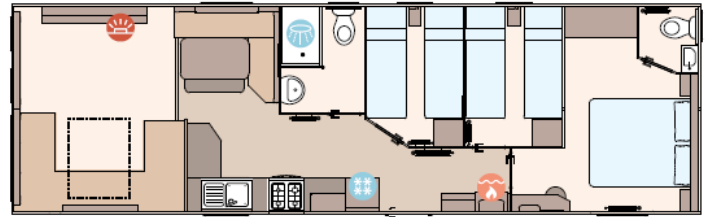

€ 41.880

Grundriss

The Coworth 28ft x 10ft x 2 bedroom

The Coworth 32ft x 12ft x 2 bedroom

The Coworth 32ft x 10ft x 2 bedroom

The Coworth 36ft x 12ft x 2 bedroom

The Coworth 36ft x 10ft x 3 bedroom

The Coworth 36ft x 12ft x 3 bedroom

The Coworth 28ft x 12ft x 2 bedroom

The Coworth 39ft x 12ft x 3 bedroom

KEY:  Fire  Water heater  Shower  Fridge/Freezer  Front pull out bed

Ausstattung des ABI Coworth Deluxe

- Doppelverglasung
- Gaszentralheizung
- Abzugshaube
- Backofen
- Betten mit Matratzen
- Extragroße Dusche
- Flügelfenster
- Garantie
- Kochnische
- Kombi-Mikrowelle
- LED-Einbauspots
- Lüfter im Badezimmer
- Nachtschränke
- Satteldach
- Sitzecke
- TV Möbel
- Vorhänge
- WC im Badezimmer
- Elektrokamin
- Winterpaket
- Außen-Lampenanschluss
- Badezimmer mit Dusche
- Elternschlafzimmer mit separatem WC
- Feuerlöscher
- Galvanisiertes Fahrgestell
- Grill
- Kohlenmonoxid Melder
- Kühl-Gefrierkombination
- Lose Möbel
- Luxusausführung
- Pfannendach
- Schlafcouch im Wohnzimmer
- Spitzdach
- TV-Anschluss
- Waschtisch mit Spiegel

Über das Chalet

ABI Coworth Deluxe	8.70 m x 3.07 m	28' x 10' / 2 slaapkamers
ABI Coworth Deluxe	9.92 m x 3.07 m	32' x 10' / 2 slaapkamers
ABI Coworth Deluxe	11.14 m x 3.07 m	36' x 10' / 3 slaapkamers
ABI Coworth Deluxe	8.70 m x 3.68 m	28' x 12' / 2 slaapkamers
ABI Coworth Deluxe	9.92 m x 3.68 m	32' x 12' / 2 slaapkamers
ABI Coworth Deluxe	11.14 m x 3.68 m	36' x 12' / 2 slaapkamers
ABI Coworth Deluxe	11.14 m x 3.68 m	36' x 12' / 3 slaapkamers