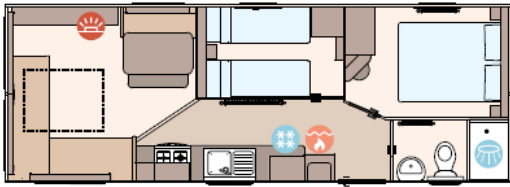

€ 41.880

Grundriss

The Coworth 28ft x 10ft x 2 bedroom

The Coworth 32ft x 12ft x 2 bedroom

The Coworth 32ft x 10ft x 2 bedroom

The Coworth 36ft x 12ft x 2 bedroom

The Coworth 36ft x 10ft x 3 bedroom

The Coworth 36ft x 12ft x 3 bedroom

The Coworth 28ft x 12ft x 2 bedroom

The Coworth 39ft x 12ft x 3 bedroom

KEY:  Fire  Water heater  Shower  Fridge/Freezer  Front pull out bed

Ausstattung des ABI Coworth Deluxe

- Doppelverglasung
- Gaszentralheizung
- Abzugshaube
- Backofen
- Betten mit Matratzen
- Extragroße Dusche
- Flügelfenster
- Garantie
- Kochnische
- Kombi-Mikrowelle
- LED-Einbauspots
- Lüfter im Badezimmer
- Nachtschränke
- Satteldach
- Sitzecke
- TV Möbel
- Vorhänge
- WC im Badezimmer
- Elektrokamin
- Winterpaket
- Außen-Lampenanschluss
- Badezimmer mit Dusche
- Elternschlafzimmer mit separatem WC
- Feuerlöscher
- Galvanisiertes Fahrgestell
- Grill
- Kohlenmonoxid Melder
- Kühl-Gefrierkombination
- Lose Möbel
- Luxusausführung
- Pfannendach
- Schlafcouch im Wohnzimmer
- Spitzdach
- TV-Anschluss
- Waschtisch mit Spiegel