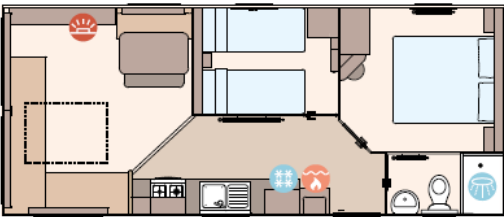

€ 41.880

Grundriss

The Coworth 28ft x 10ft x 2 bedroom

The Coworth 32ft x 12ft x 2 bedroom

The Coworth 32ft x 10ft x 2 bedroom

The Coworth 36ft x 12ft x 2 bedroom

The Coworth 36ft x 10ft x 3 bedroom

The Coworth 36ft x 12ft x 3 bedroom

The Coworth 28ft x 12ft x 2 bedroom

The Coworth 39ft x 12ft x 3 bedroom

KEY:  Fire  Water heater  Shower  Fridge/Freezer  Front pull out bed

Ausstattung des ABI Coworth Deluxe

- Doppelverglasung
- Gaszentralheizung
- Abzugshaube
- Backofen
- Betten mit Matratzen
- Extragroße Dusche
- Flügelfenster
- Garantie
- Kochnische
- Kombi-Mikrowelle
- LED-Einbauspots
- Lüfter im Badezimmer
- Nachtschränke
- Satteldach
- Sitzecke
- TV Möbel
- Vorhänge
- WC im Badezimmer
- Elektrokamin
- Winterpaket
- Außen-Lampenanschluss
- Badezimmer mit Dusche
- Elternschlafzimmer mit separatem WC
- Feuerlöscher
- Galvanisiertes Fahrgestell
- Grill
- Kohlenmonoxid Melder
- Kühl-Gefrierkombination
- Lose Möbel
- Luxusausführung
- Pfannendach
- Schlafcouch im Wohnzimmer
- Spitzdach
- TV-Anschluss
- Waschtisch mit Spiegel