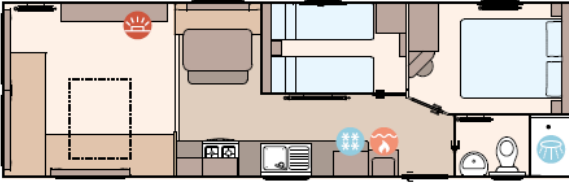

€ 41.880

Grundriss

The Coworth 28ft x 10ft x 2 bedroom

The Coworth 32ft x 12ft x 2 bedroom

The Coworth 32ft x 10ft x 2 bedroom

The Coworth 36ft x 12ft x 2 bedroom

The Coworth 36ft x 10ft x 3 bedroom

The Coworth 36ft x 12ft x 3 bedroom

The Coworth 28ft x 12ft x 2 bedroom

The Coworth 39ft x 12ft x 3 bedroom

KEY:  Fire  Water heater  Shower  Fridge/Freezer  Front pull out bed

Ausstattung des ABI Coworth Deluxe

- Doppelverglasung
- Gaszentralheizung
- Abzugshaube
- Backofen
- Betten mit Matratzen
- Extragroße Dusche
- Flügelfenster
- Garantie
- Kochnische
- Kombi-Mikrowelle
- LED-Einbauspots
- Lüfter im Badezimmer
- Nachtschränke
- Satteldach
- Sitzecke
- TV Möbel
- Vorhänge
- WC im Badezimmer
- Elektrokamin
- Winterpaket
- Außen-Lampenanschluss
- Badezimmer mit Dusche
- Elternschlafzimmer mit separatem WC
- Feuerlöscher
- Galvanisiertes Fahrgestell
- Grill
- Kohlenmonoxid Melder
- Kühl-Gefrierkombination
- Lose Möbel
- Luxusausführung
- Pfannendach
- Schlafcouch im Wohnzimmer
- Spitzdach
- TV-Anschluss
- Waschtisch mit Spiegel

Über das Chalet

ABI Coworth Deluxe	8.70 m x 3.07 m	28' x 10' / 2 slaapkamers
ABI Coworth Deluxe	9.92 m x 3.07 m	32' x 10' / 2 slaapkamers
ABI Coworth Deluxe	11.14 m x 3.07 m	36' x 10' / 3 slaapkamers
ABI Coworth Deluxe	8.70 m x 3.68 m	28' x 12' / 2 slaapkamers
ABI Coworth Deluxe	9.92 m x 3.68 m	32' x 12' / 2 slaapkamers
ABI Coworth Deluxe	11.14 m x 3.68 m	36' x 12' / 2 slaapkamers
ABI Coworth Deluxe	11.14 m x 3.68 m	36' x 12' / 3 slaapkamers