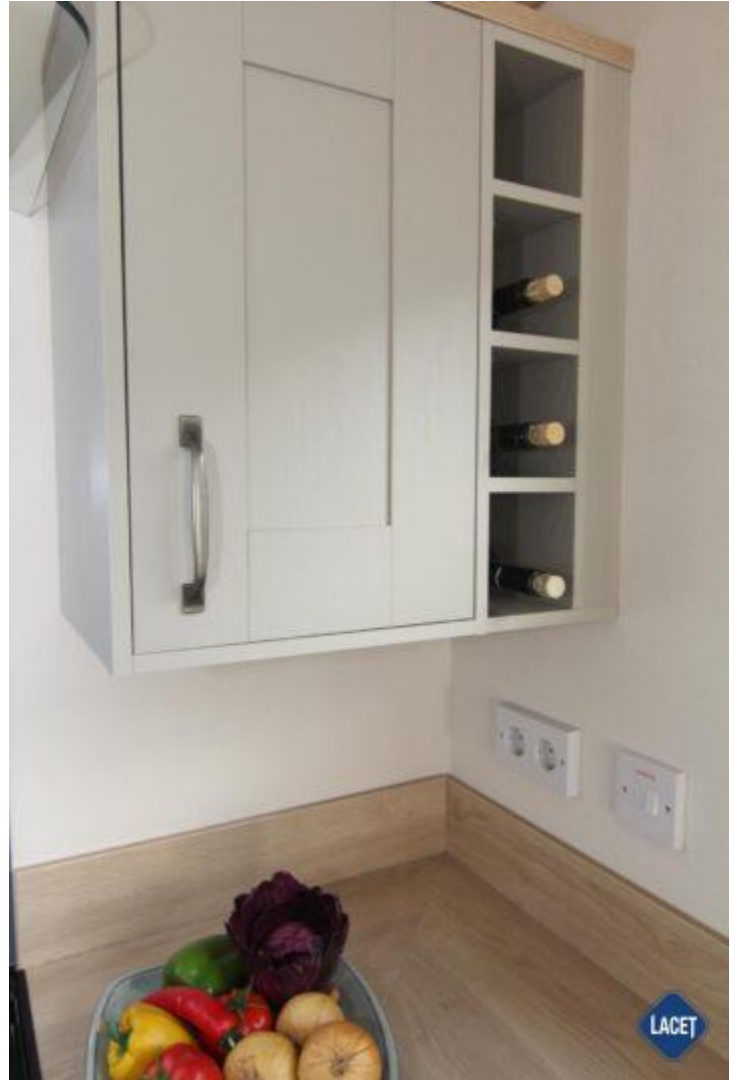

Verkauft

ABI Windermere

Art. Nr.:

Status: Neu

Marke: ABI

Marke: neue ABI Modelle

Modell: Windermere

Baujahr: 2021

Schlafzimmer: 2

Außenverkleidung: Kunststoff

Abmessungen: 12.35 x 3.70

Ausstattung des ABI Windermere

- Doppelverglasung
- Gas Kamin
- Umfassendes Winterpaket
- Backofen
- Begehbarer Kleiderschrank
- Couchtisch
- Extragroße Dusche
- Freistehender Esstisch mit losen Stühlen
- Gardinen
- Grill
- Integrierte Waschmaschine
- Kohlenmonoxid Melder
- LED-Einbauspots
- Lüfter im Badezimmer
- Pfannendach
- Schlafcouch im Wohnzimmer
- Spitzdach
- TV Möbel
- TV-Anschluss im Wohnraum
- Wandlampen
- WC im Badezimmer
- Elektroamin
- Gaszentralheizung
- Abzugshaube
- Badezimmer mit Dusche
- Bett mit Stauraum mit Easy-Lift-Funktion
- Elternschlafzimmer mit eigenem Badezimmer
- Flügelfenster
- Garantie
- Geschirrspülmaschine
- Integrierte Kühl-Gefrierkombination
- Kochnische
- Kombi-Mikrowelle
- Lose Möbel
- Nachtschränke
- Satteldach
- Sitzecke
- Terrassentüren auf der Vorderseite
- TV-Anschluss im Schlafzimmer
- Vorhänge
- Waschtisch mit Spiegel