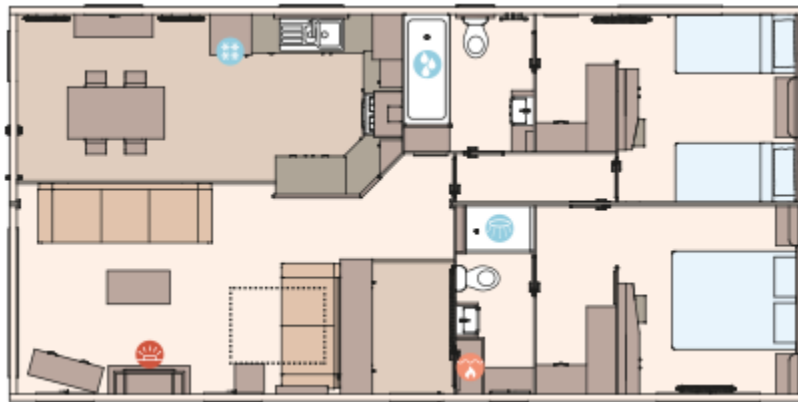

Abmessungen: 12.20 x 6.20

LACET

LACET

Grundriss

Ausstattung des ABI Kieler Residential

- 100mm Isolation
- Elektroamin
- Residential
- Abzugshaube
- Backofen
- Bett mit Stauraum mit Easy-Lift-Funktion
- Couchtisch
- Feuerlöscher
- Freistehender Esstisch mit losen Stühlen
- Garantie
- Geschirrspülmaschine
- Integrierte Kühl-Gefrierkombination
- Kinderschlafzimmer mit eigenem Badezimmer
- Kohlenmonoxid Melder
- LED-Einbauspots
- Lüfter im Badezimmer
- Pfannendach
- Schlafcouch im Wohnzimmer
- Spitzdach
- TV Möbel
- TV-Anschluss im Wohnraum
- Waschtisch mit Spiegel
- Doppelverglasung
- Gaszentralheizung
- Umfassendes Winterpaket
- Außen-Lampenanschluss
- Begehbare Kleiderschrank
- Betten mit Matratzen
- Elternschlafzimmer mit eigenem Badezimmer
- Flügelfenster
- Galvanisiertes Fahrgestell
- Gardinen
- Grill
- Integrierte Waschmaschine
- Kochnische
- Kombi-Mikrowelle
- Lose Möbel
- Nachtschränke
- Satteldach
- Sitzecke
- Terrassentüren auf der Vorderseite
- TV-Anschluss im Schlafzimmer
- Vorhänge
- WC im Badezimmer