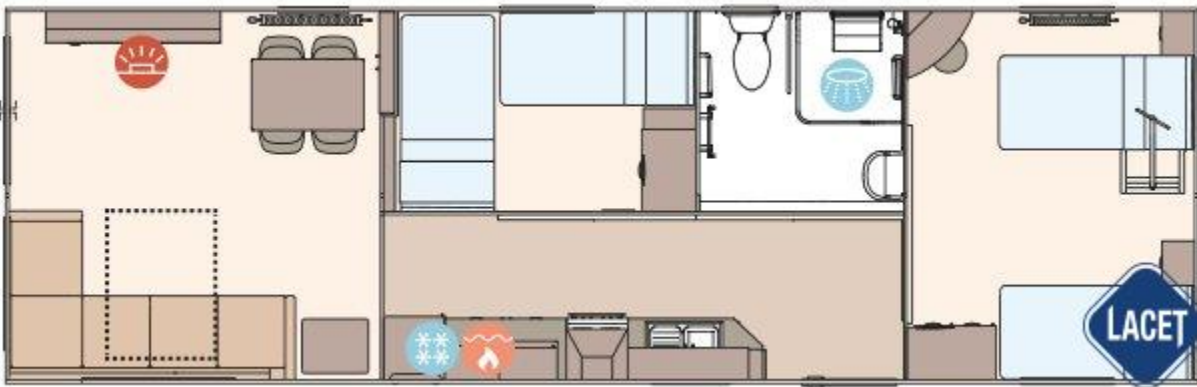

Schlafzimmer: 2

Außenverkleidung: Aluminium

Abmessungen: 11.65 x 3.74

Ausstattung des ABI Derwent

- Behindertengerechtes Mobilheim
- Gaszentralheizung
- Abzugshaube
- Backofen
- Couchtisch
- Feuerlöscher
- Freistehender Esstisch mit losen Stühlen
- Grill
- Kochnische
- Kombi-Mikrowelle
- Lüfter im Badezimmer
- Nachtschränke
- Rollstuhlgerecht
- Schiebetüren
- Sitzdusche
- Spitzdach
- TV-Anschluss im Schlafzimmer
- Vorhänge
- WC im Badezimmer
- Doppelverglasung
- Umfassendes Winterpaket
- Außen-Lampenanschluss
- Betten mit Matratzen
- Extragroße Dusche
- Flügelfenster
- Garantie
- Integrierte Kühl-Gefrierkombination
- Kohlenmonoxid Melder
- LED-Einbauspots
- Luxusausführung
- Pfannendach
- Satteldach
- Schlafcouch im Wohnzimmer
- Sitzecke
- Terrassentüren auf der Vorderseite
- TV-Anschluss im Wohnraum
- Waschtisch mit Spiegel