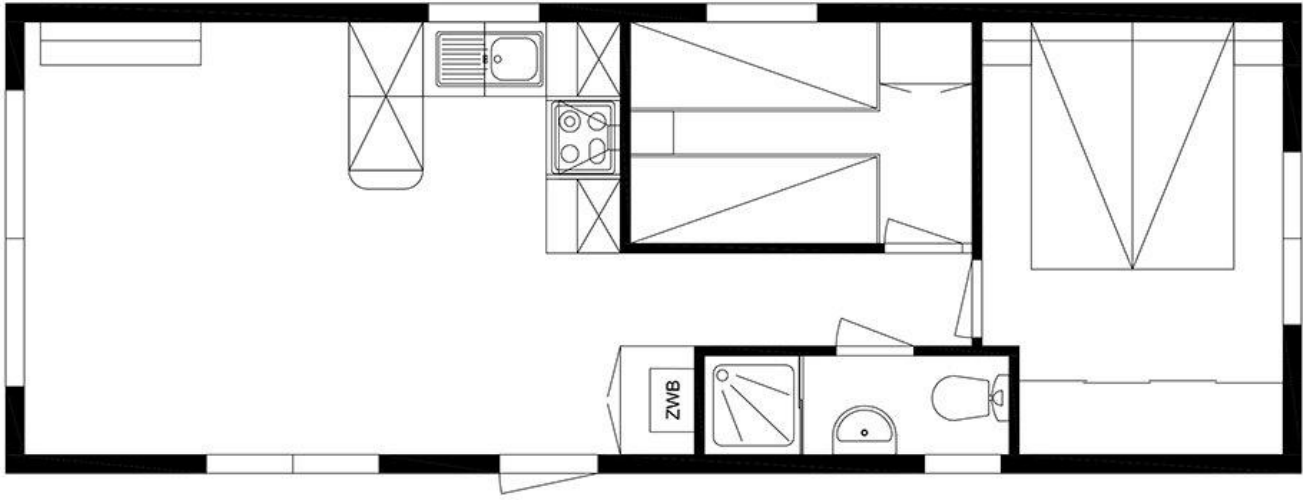

Außenverkleidung: Kunststoff

Abmessungen: 10.50 x 3.80

Grundriss

1050

380

Ausstattung des Lacet Family

- Doppelverglasung
- 4-flammiges Gas-Kochfeld
- Außen-Lampenanschluss
- Betten mit Matratzen
- Kombi-Mikrowelle
- Pfannendach
- Spitzdach
- Waschtisch mit Spiegel
- Gaszentralheizung
- Abzugshaube
- Badezimmer mit Dusche
- Einbaukühlschrank
- Nachtschränke
- Satteldach
- TV-Anschluss
- WC im Badezimmer