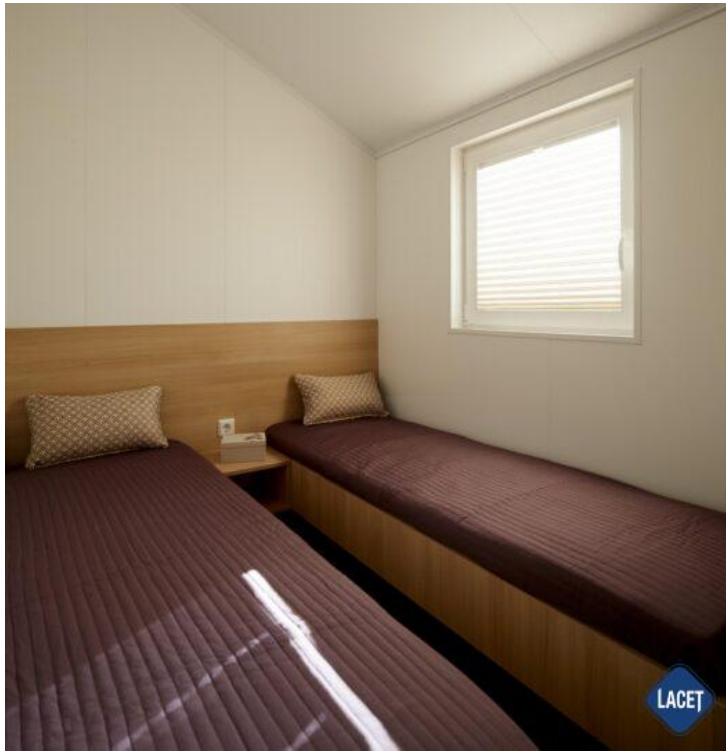

Verkauft

Lacet Family

Art. Nr.:

Marke: Lacet

Marke: neue LACET Modelle

Modell: Family

Baujahr: 2021

Schlafzimmer: 2

Außenverkleidung: Kunststoff

Abmessungen: 10.50 x 3.80

Grundriss

1050

380

Ausstattung des Lacet Family

- Doppelverglasung
- 4-flammiges Gas-Kochfeld
- Außen-Lampenanschluss
- Betten mit Matratzen
- Kombi-Mikrowelle
- Pfannendach
- Spitzdach
- Waschtisch mit Spiegel
- Gaszentralheizung
- Abzugshaube
- Badezimmer mit Dusche
- Einbaukühlschrank
- Nachtschränke
- Satteldach
- TV-Anschluss
- WC im Badezimmer