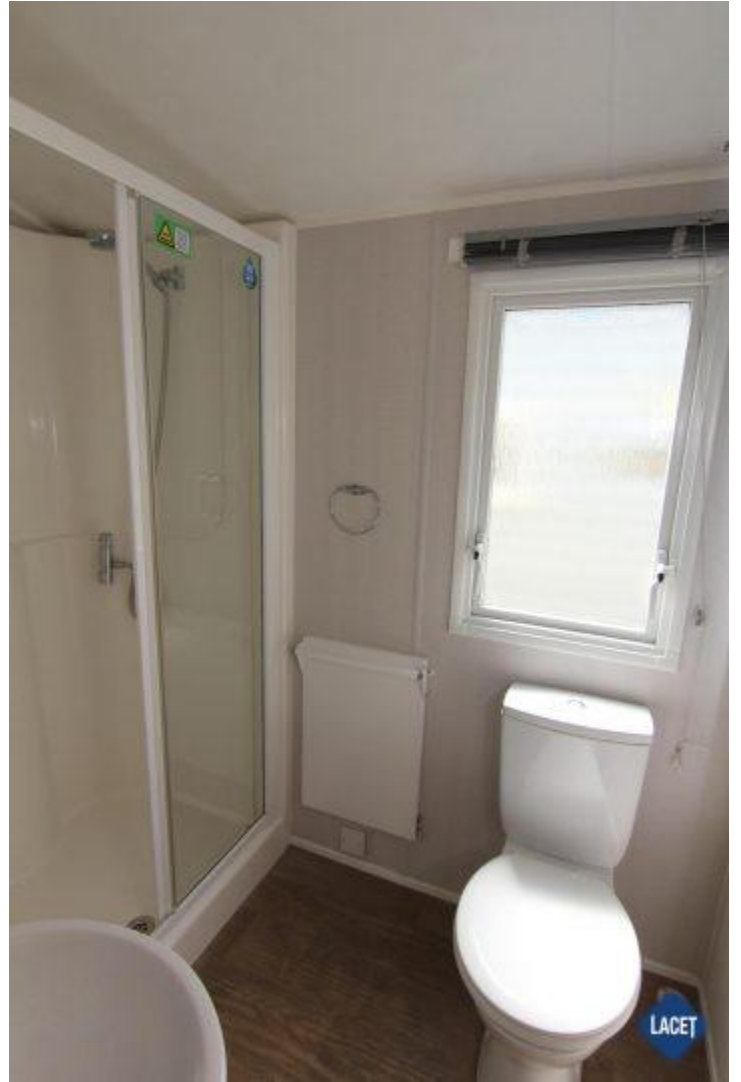

## Willerby Salsa ECO

**Art. Nr.:** WB6503/007

**Status:** Gebraucht

**Marke:** Willerby

**Modell:** Salsa ECO

**Baujahr:** 2013

**Typ:** 35x12

**Schlafzimmer:** 3

## **Ausstattung des Willerby Salsa ECO**

- Doppelverglasung
- Außen-Lampenanschluss
- Betten mit Matratzen
- Flügelfenster
- Grill
- Pfannendach
- Schlafcouch im Wohnzimmer
- Spitzdach
- Waschtisch mit Spiegel
- Abzugshaube
- Badezimmer mit Dusche
- Einzelbetten im Kinderzimmer
- Garantie
- Kochnische
- Satteldach
- Separates WC
- TV-Anschluss
- WC im Badezimmer